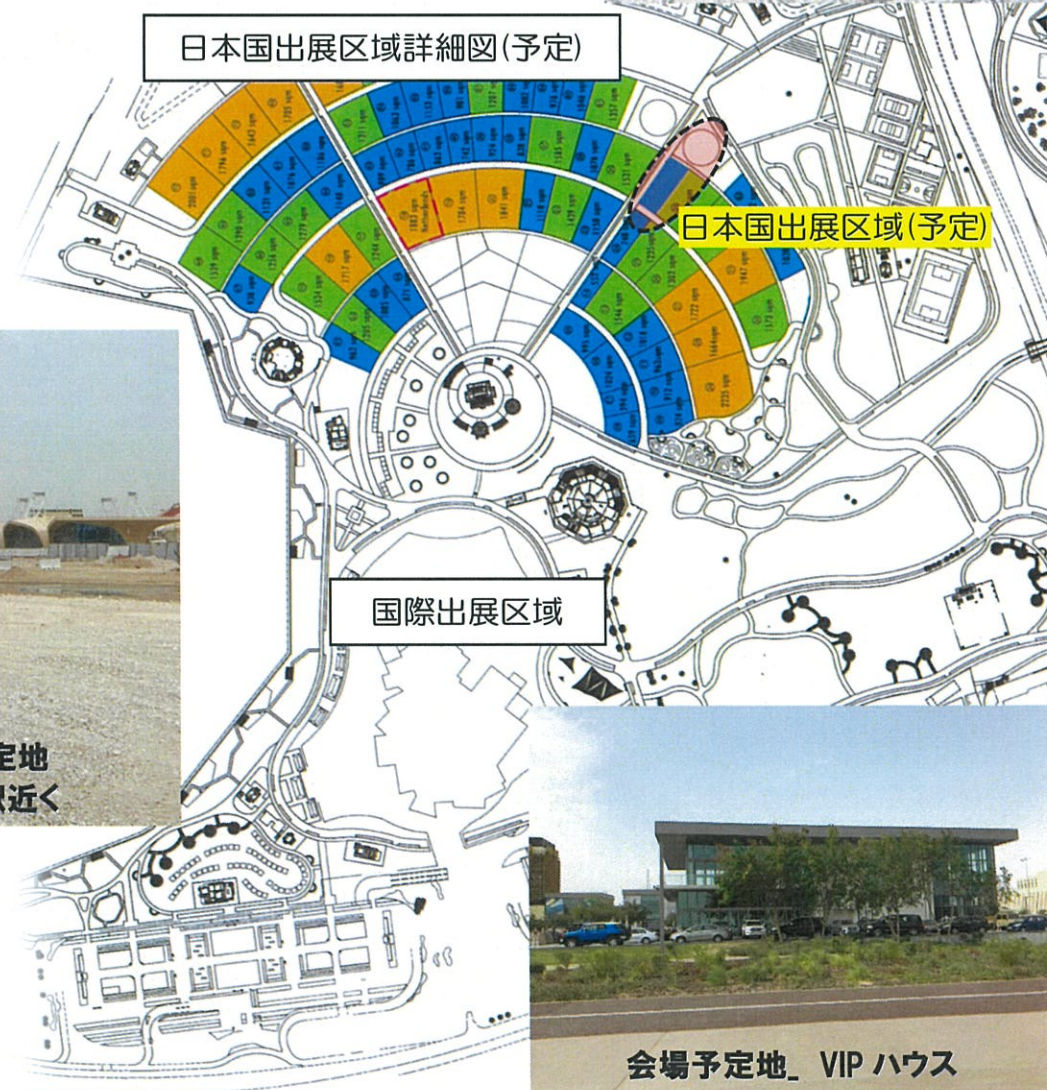

2021年ドーハ国際園芸博覧会 日本国出展計画（案）

資料3-2

- ・開催期間 2021年10月14日～2022年3月17日
- ・開催場所 カタール国ドーハ、アルビッダパーク(170ha)
- ・想定来場者数 300万人
- ・テーマ **Green Desert Better Environment**
（緑の砂漠よりよい環境）

中東・北アフリカ地域で初のA1国際園芸博覧会。
カタール建国50周年を機に開催。国際園芸博覧会の開催により、砂漠地における緑の生活を実現するための解決策を提示することをテーマとしている。

2021年ドーハ国際園芸博覧会 日本国出展計画（案）

テーマ Green Gift from Japan

カタールのエネルギー供給に感謝するとともに建国50周年を祝す観点から、日本の花きや先進的な緑化技術を「Green Gift」という形で官民連携により展示し、もって中東地域も含めた日本産花きの輸出振興を図るとともに、日本の緑化・環境技術の海外展開の促進を図る。

日本国出展方針案

屋内展示は博覧会事務局が整備するドーム施設に200-400㎡を確保し、日本の花きや園芸、農業関係の環境技術を展示する。

屋外出展はドーム施設に隣接して500㎡程度のスペースを確保し、自動車など日本企業の環境を意識した製品PRとあわせ、壁面緑化など日本の緑化技術を展示する。あわせて、2027年横浜国際園芸博覧会について横浜市と連携してPRする。

屋内緑化のイメージ

修景緑化事例 自動車を活用した展示

特殊緑化技術展示

壁面緑化事例

特殊緑化 休憩舎・修景技術展示