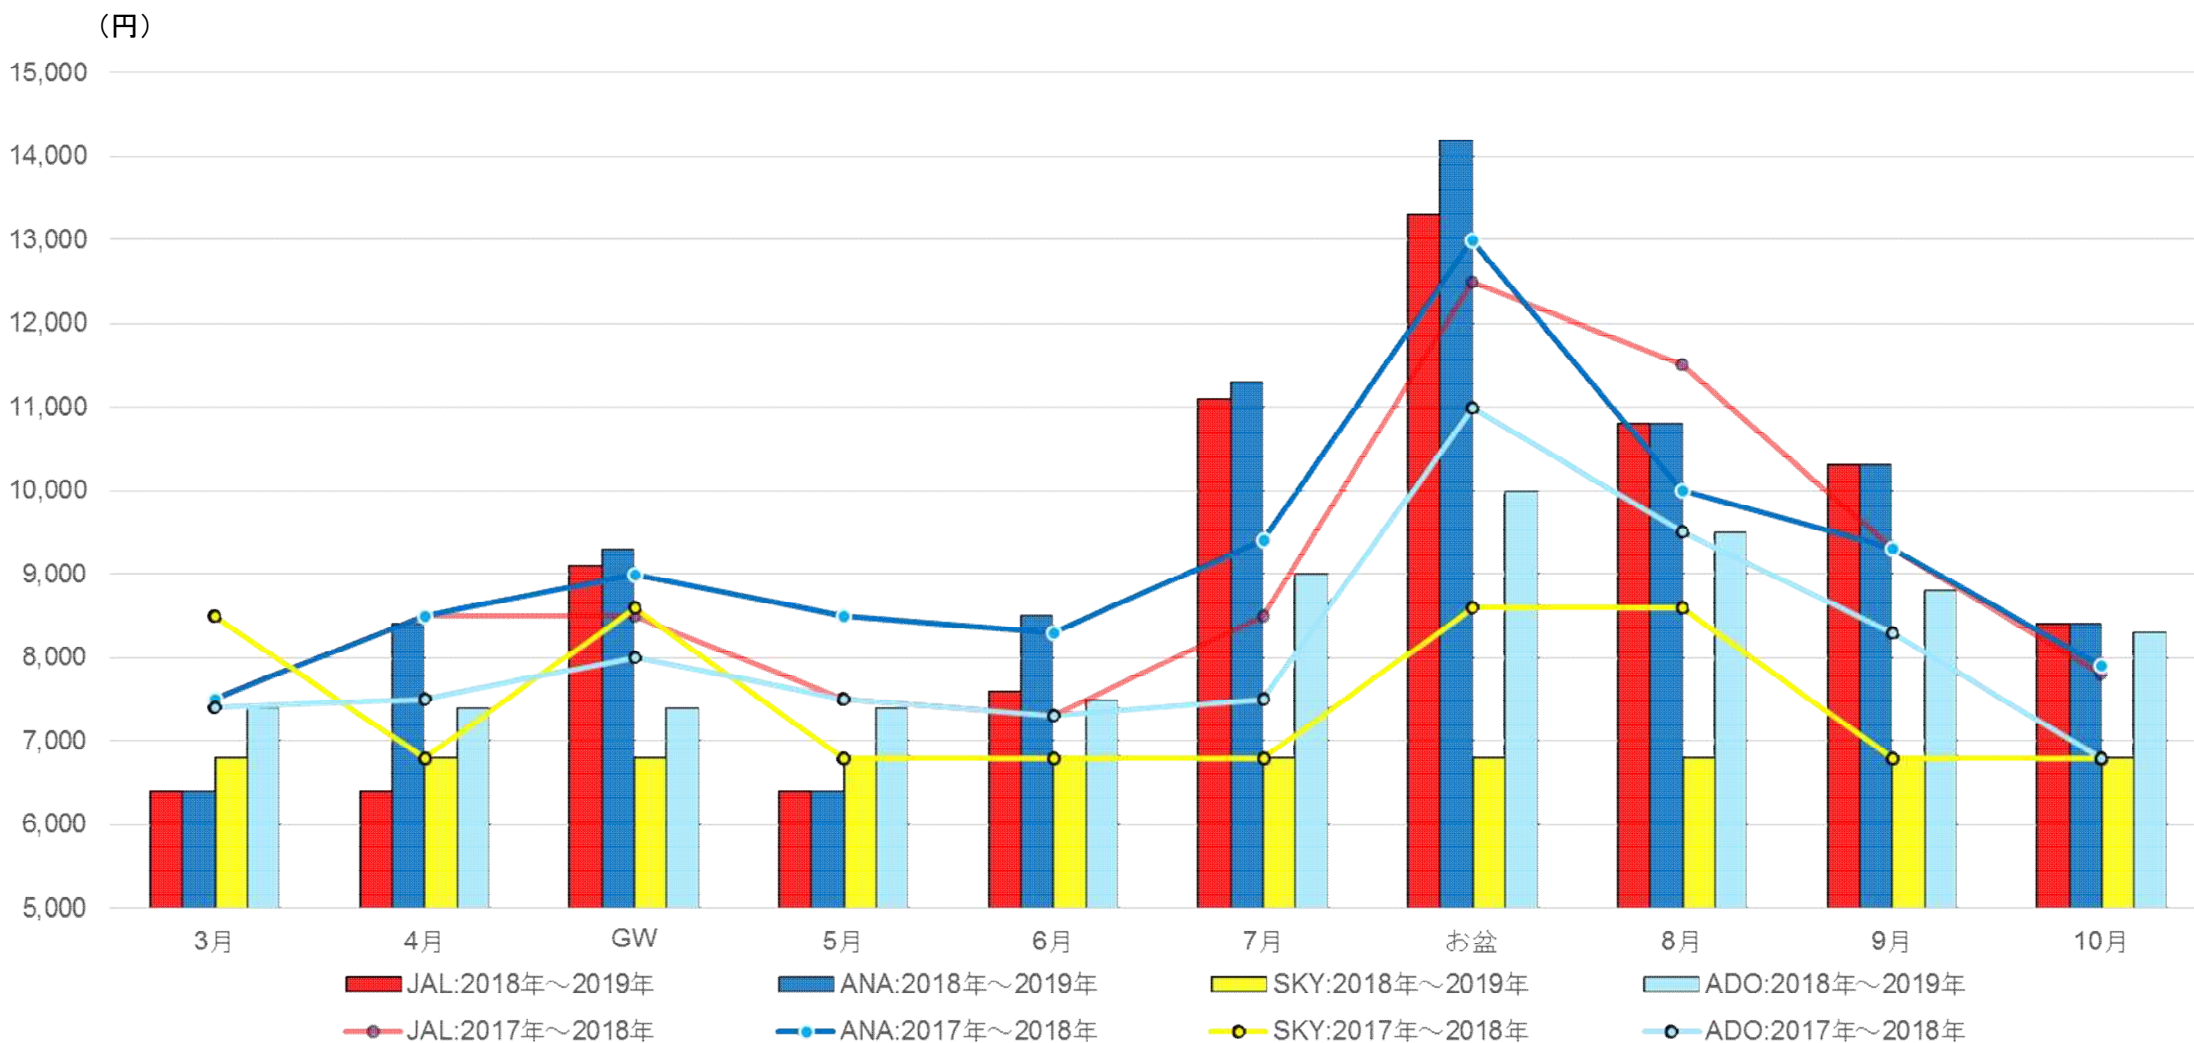

羽田=新千歳路線 最安運賃

大手2社は、概ね同水準で設定されており、その他2社は一部の月を除き、大手と同水準又は大手を下回る水準で設定されている。

- (注) 1. 全設定運賃のうち最安運賃額。(2019年5月末現在)
 2. 期間設定は航空輸送サービスに係る情報公開「運賃設定状況に関する情報」に準じる。

羽田=福岡路線 最安運賃

大手2社は、概ね同水準で設定されており、その他2社は一部の月を除き、大手と同水準又は大手を下回る水準で設定されている。

- (注) 1. 全設定運賃のうち最安運賃額。(2019年5月末現在)
 2. 期間設定は航空輸送サービスに係る情報公開「運賃設定状況に関する情報」に準じる。

羽田=鹿児島路線 最安運賃

大手2社は、概ね同水準で設定されており、その他2社は大手と同水準又は大手を下回る水準で設定されている。

- (注) 1. 全設定運賃のうち最安運賃額。(2019年5月末現在)
 2. 期間設定は航空輸送サービスに係る情報公開「運賃設定状況に関する情報」に準じる。