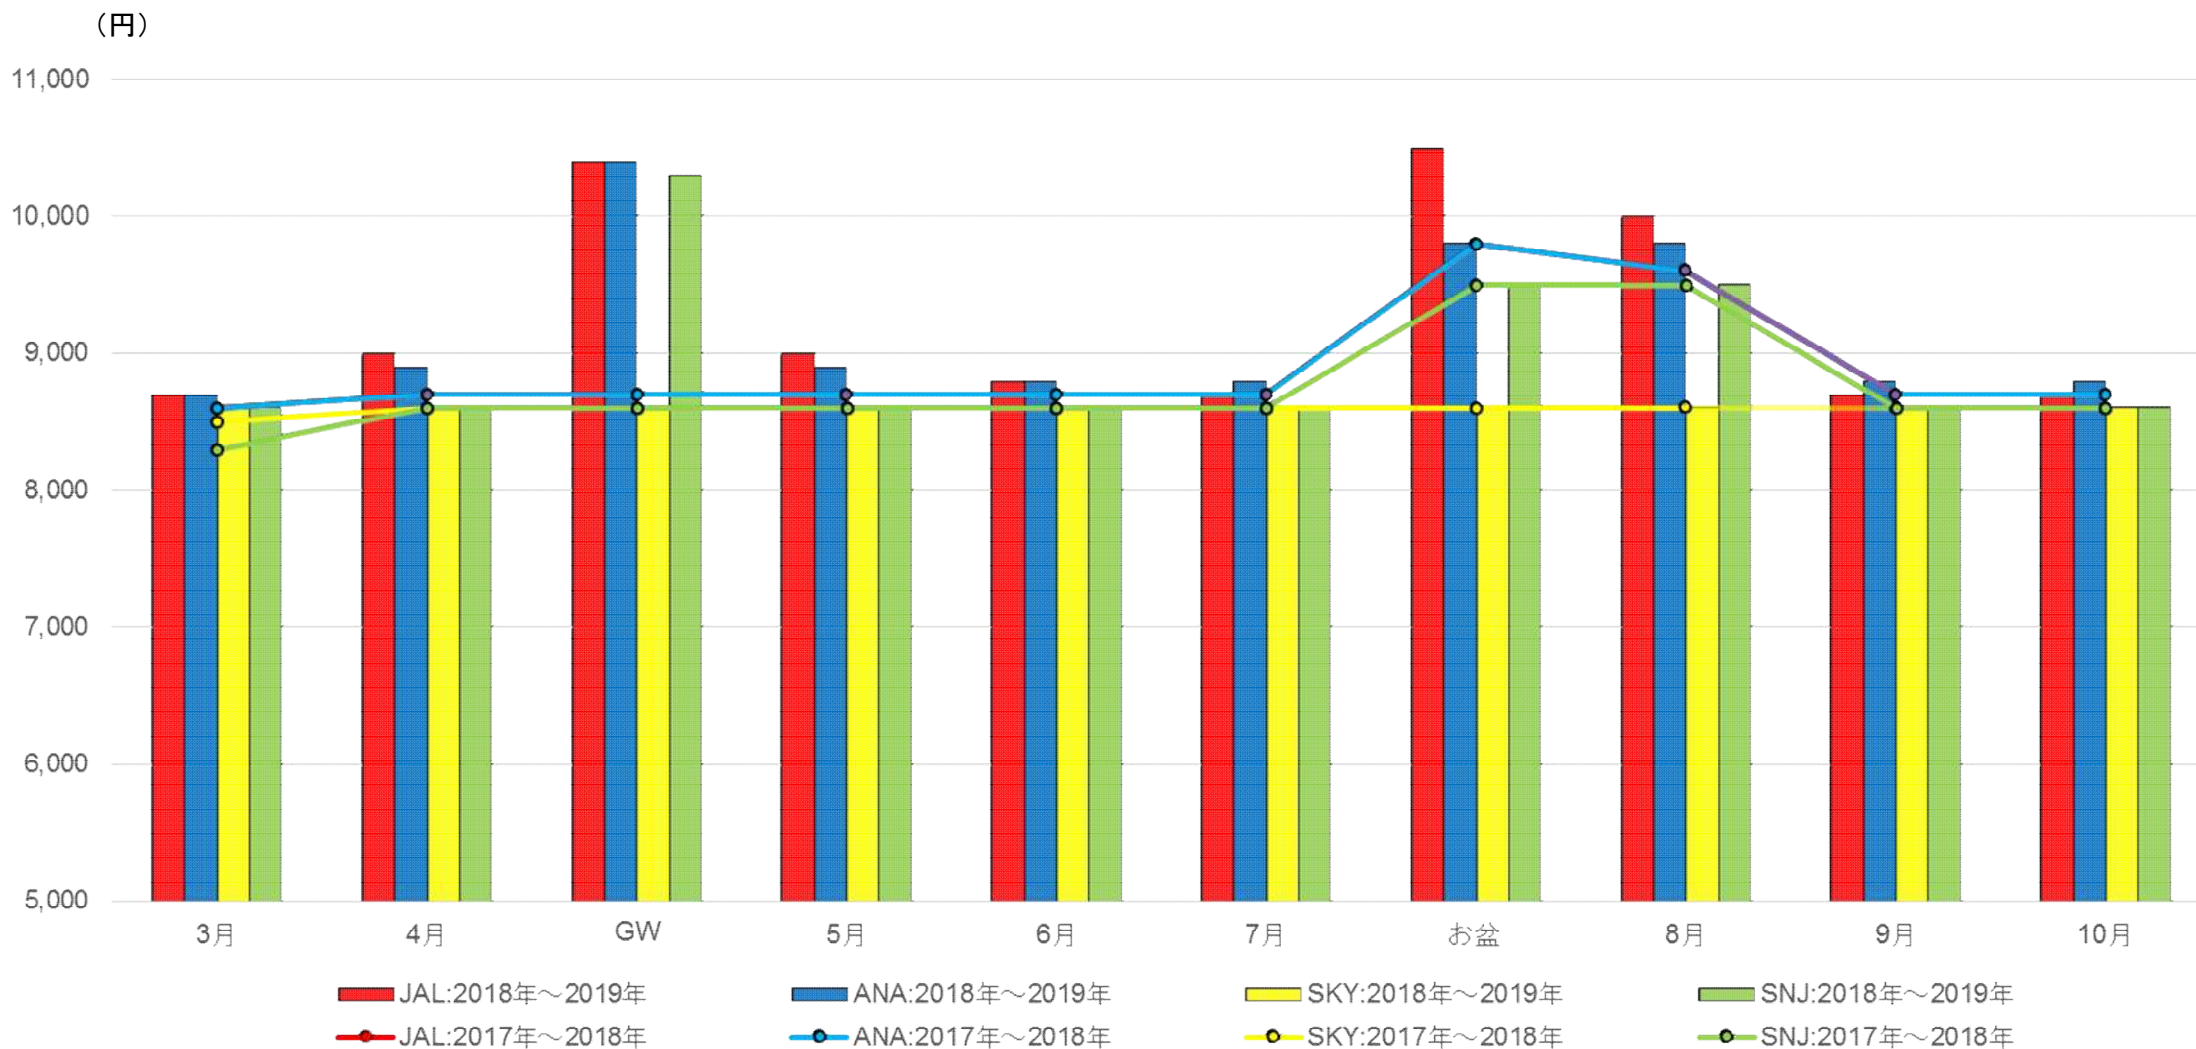

羽田=新千歳路線 最安運賃

大手2社は、概ね同水準で設定されており、その他2社は一部の月を除き、大手と同水準又は大手を下回る水準で設定されている。

- (注) 1. 全設定運賃のうち最安運賃額。(2019年5月末現在)
 2. 期間設定は航空輸送サービスに係る情報公開「運賃設定状況に関する情報」に準じる。

羽田=福岡路線 最安運賃

大手2社は、概ね同水準で設定されており、その他2社は一部の月を除き、大手と同水準又は大手を下回る水準で設定されている。

- (注) 1. 全設定運賃のうち最安運賃額。(2019年5月末現在)
 2. 期間設定は航空輸送サービスに係る情報公開「運賃設定状況に関する情報」に準じる。

羽田=鹿児島路線 最安運賃

大手2社は、概ね同水準で設定されており、その他2社は大手と同水準又は大手を下回る水準で設定されている。

- (注) 1. 全設定運賃のうち最安運賃額。(2019年5月末現在)
 2. 期間設定は航空輸送サービスに係る情報公開「運賃設定状況に関する情報」に準じる。