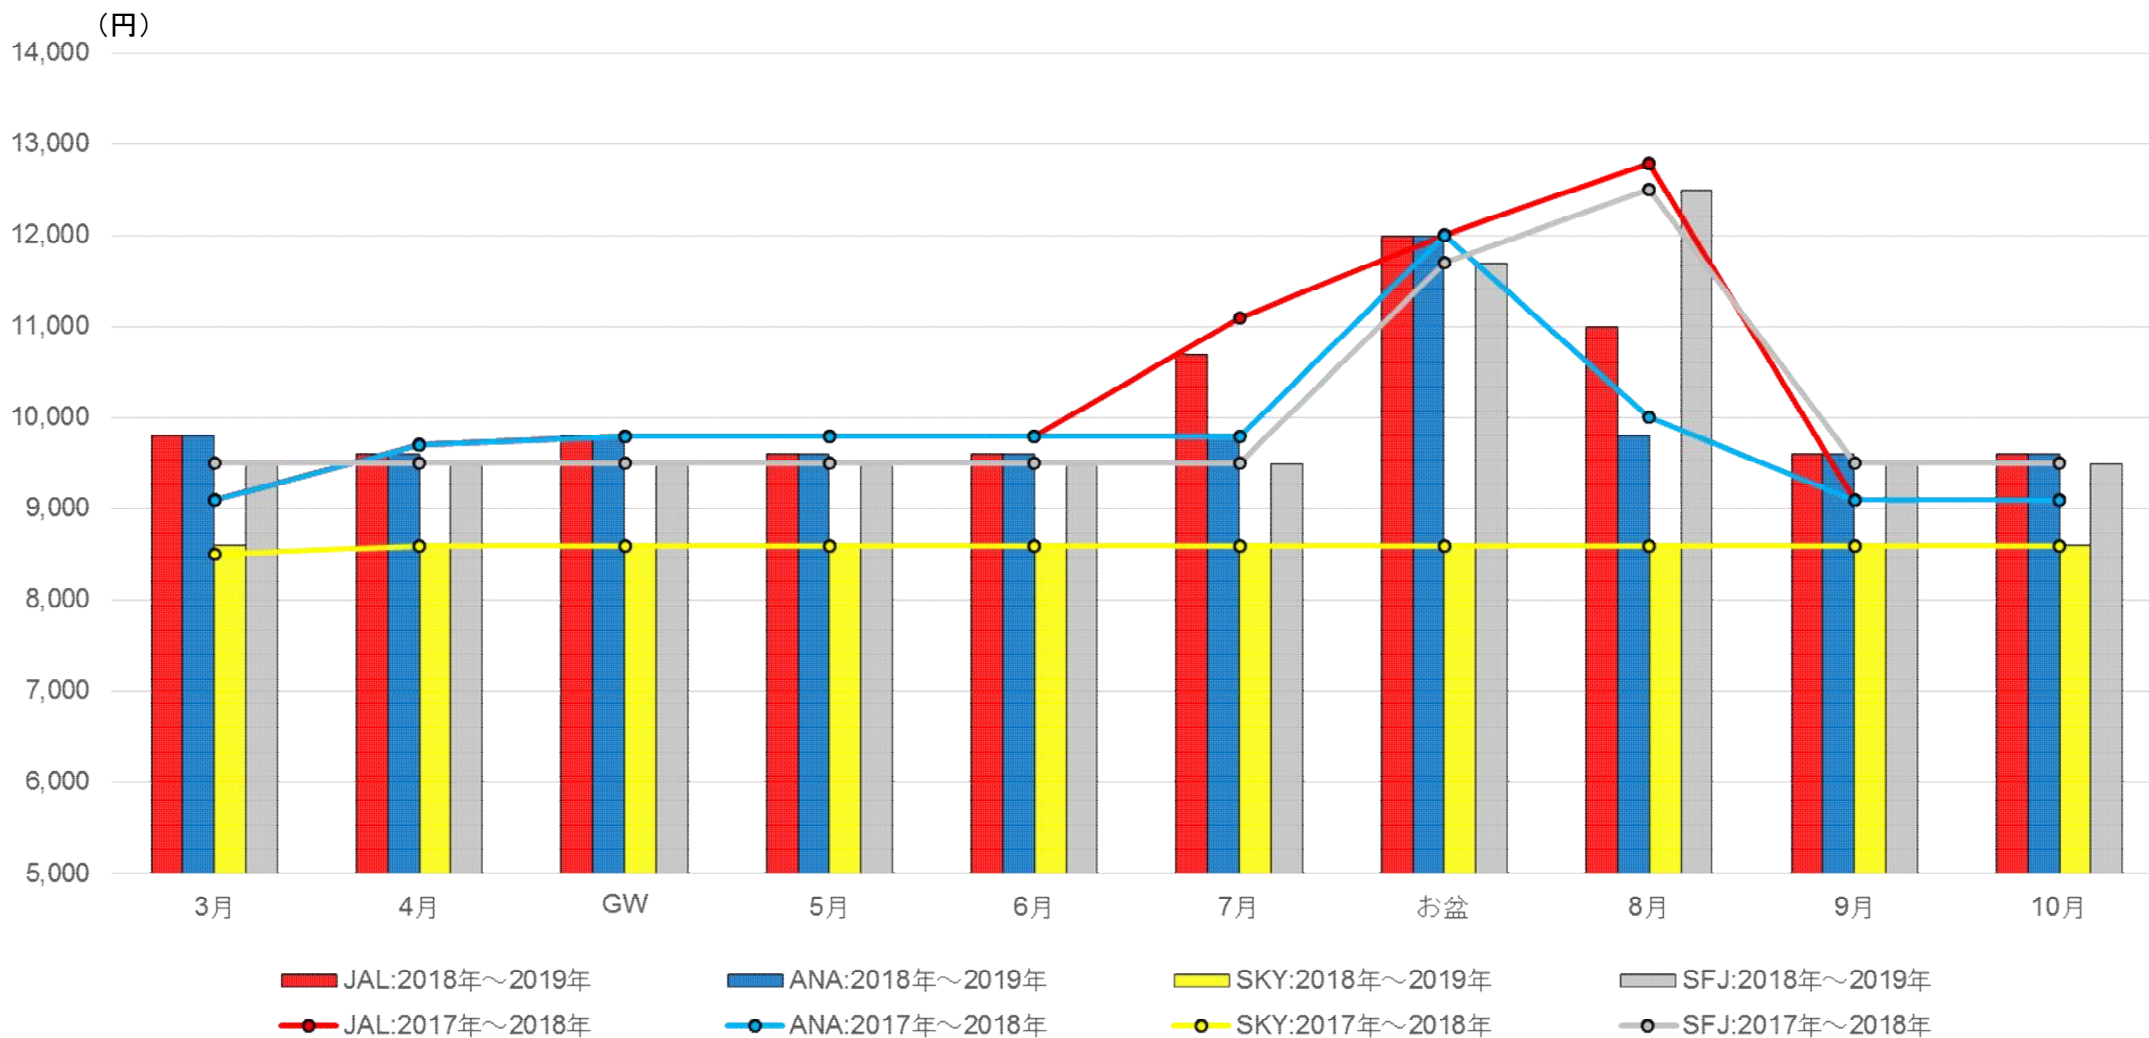

羽田=新千歳路線 最安運賃

大手2社は、概ね同水準で設定されており、その他2社は一部の月を除き、大手と同水準又は大手を下回る水準で設定されている。

- (注) 1. 全設定運賃のうち最安運賃額。(2019年5月末現在)
 2. 期間設定は航空輸送サービスに係る情報公開「運賃設定状況に関する情報」に準じる。

羽田=福岡路線 最安運賃

大手2社は、概ね同水準で設定されており、その他2社は一部の月を除き、大手と同水準又は大手を下回る水準で設定されている。

- (注) 1. 全設定運賃のうち最安運賃額。(2019年5月末現在)
 2. 期間設定は航空輸送サービスに係る情報公開「運賃設定状況に関する情報」に準じる。

羽田=鹿児島路線 最安運賃

大手2社は、概ね同水準で設定されており、その他2社は大手と同水準又は大手を下回る水準で設定されている。

- (注) 1. 全設定運賃のうち最安運賃額。(2019年5月末現在)
 2. 期間設定は航空輸送サービスに係る情報公開「運賃設定状況に関する情報」に準じる。