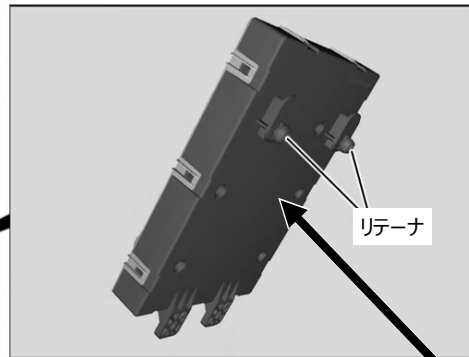

## 改善箇所説明図

不具合発生箇所

セントラルボディ  
コントロールユニット

注:  は制御プログラムを正規のプログラムに書き換える部品を示す

セントラルボディコントロールユニットの制御プログラムにおいて、車両へ搭載する仕様指示が不適切なため、誤った仕様の制御プログラムが搭載されているものがある。そのため、排出ガス及び燃費値が悪化するおそれがある。

### 改善の内容

全車両、セントラルボディコントロールユニットの制御プログラムを正規のプログラムに書き換える。

識別 : 車台番号の付近に黄色ペイントを塗布する