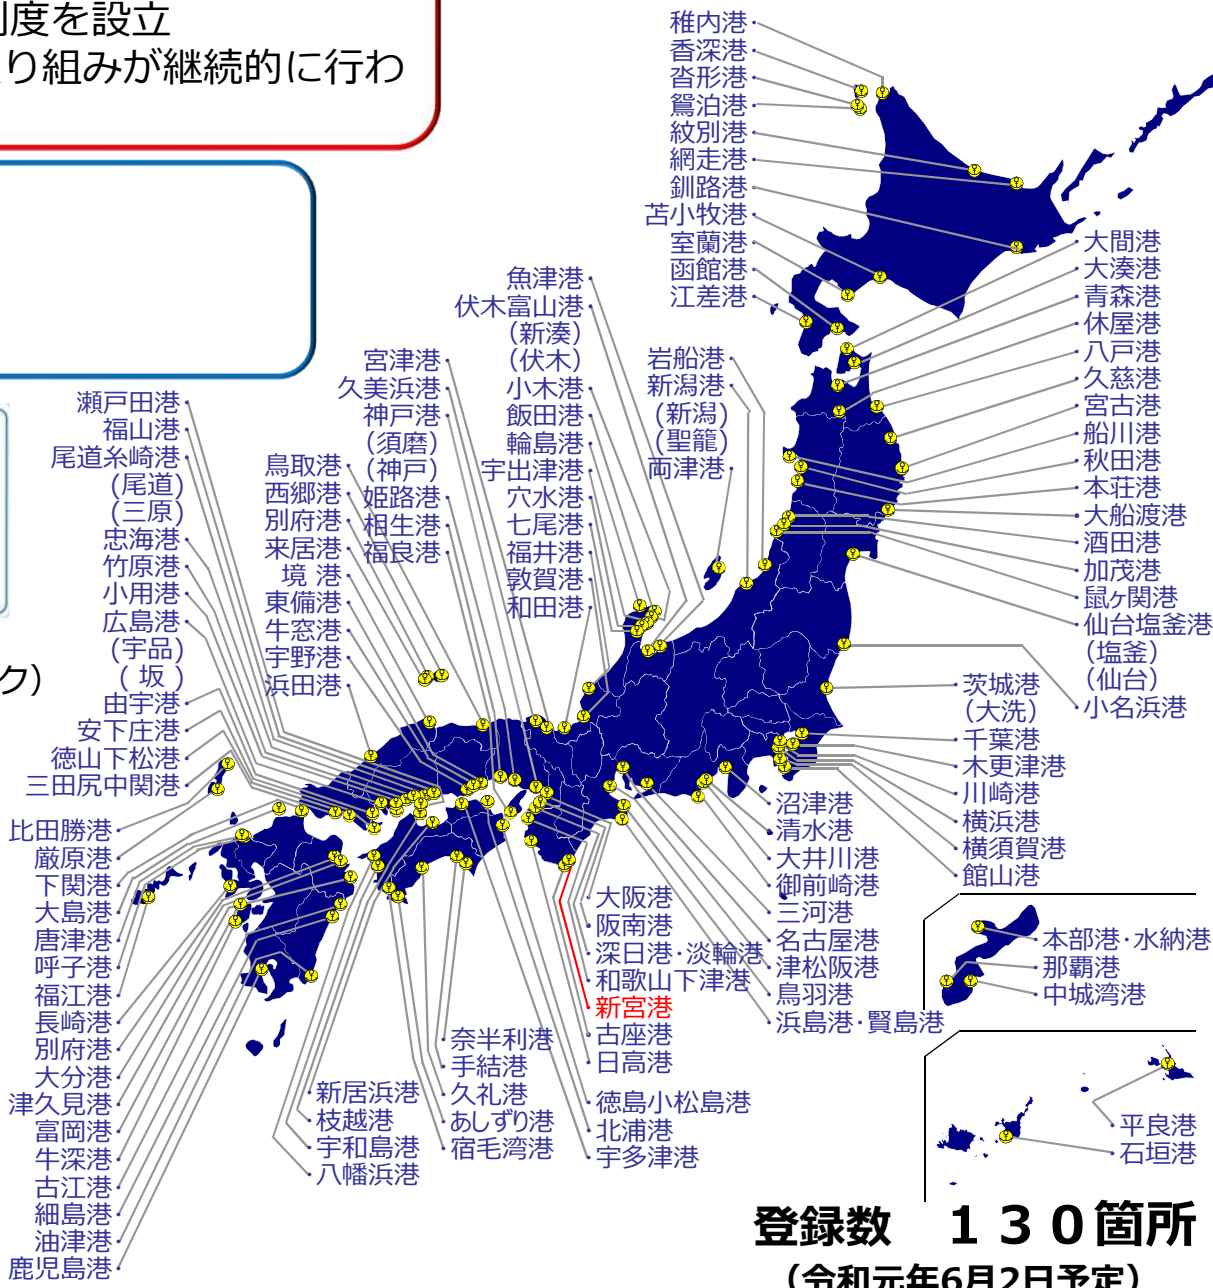

### ○みなとオアシスの担う役割

- ・地域住民、観光客、クルーズ旅客等の交流及び休憩
- ・地域の観光及び交通に関する情報提供
- ・その他（災害時の支援、商業機能 など）

### ○みなとオアシスの構成施設

- ・旅客ターミナル
- ・地元産品の物販飲食店
- ・文化交流施設 など

標章  
(シンボルマーク)

### ○みなとオアシスの設置者・運営者

- ・地方公共団体（港湾管理者含む）
- ・NPO団体、協議会 など

登録数 **130箇所**  
(令和元年6月2日予定)

構成施設のイメージ

地域振興イベントの開催状況