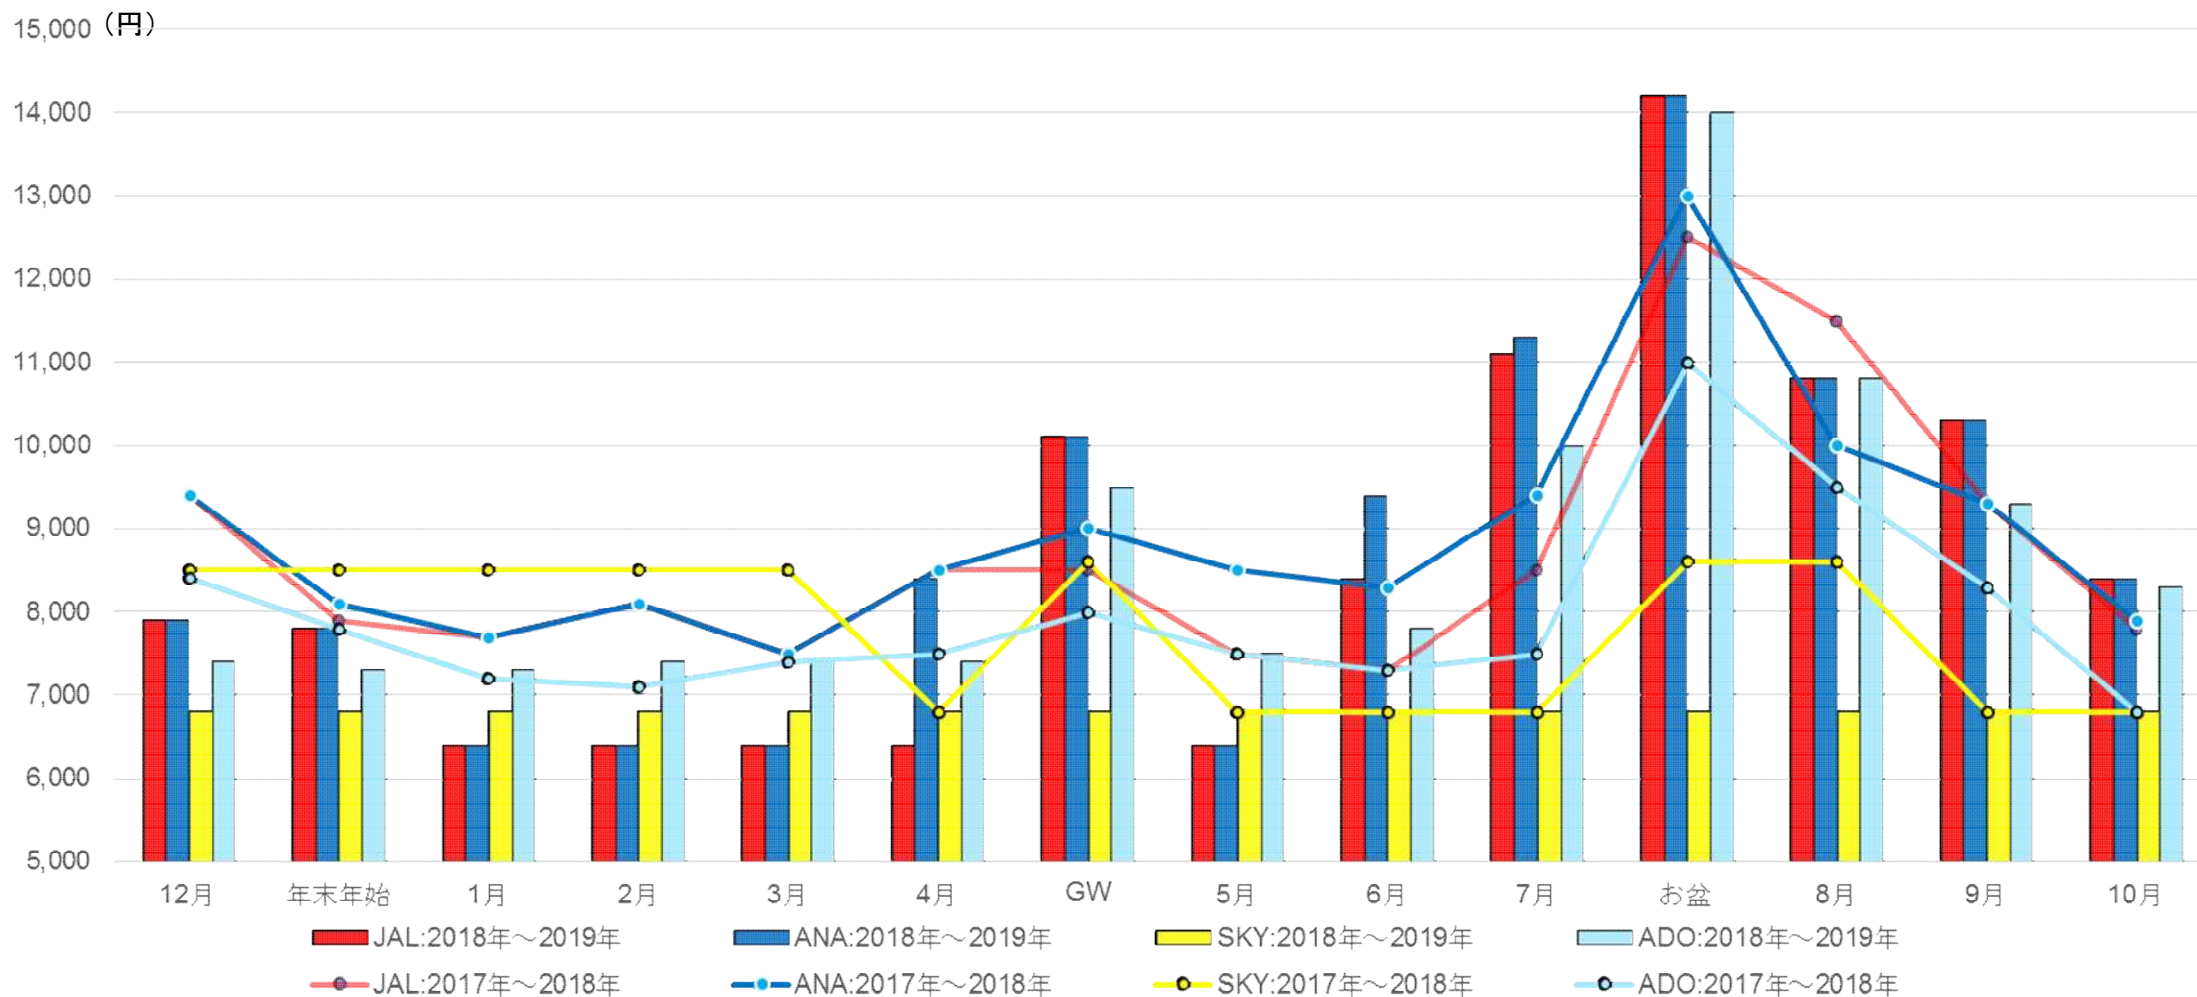

# 羽田=新千歳路線 最安運賃

大手2社は、概ね同水準で設定されており、その他2社は一部の月を除き、大手を下回る水準で設定されている。

- (注) 1. 全設定運賃のうち最安運賃額。(2019年2月末現在)  
 2. 期間設定は航空輸送サービスに係る情報公開「運賃設定状況に関する情報」に準じる。

# 羽田=福岡路線 最安運賃

大手2社は、概ね同水準で設定されており、その他2社は一部の月を除き、大手を下回る水準で設定されている。

- (注) 1. 全設定運賃のうち最安運賃額。(2019年2月末現在)  
 2. 期間設定は航空輸送サービスに係る情報公開「運賃設定状況に関する情報」に準じる。

# 羽田=鹿児島路線 最安運賃

大手2社は、概ね同水準で設定されており、その他2社は大手を下回る水準で設定されている。

(円)

- (注) 1. 全設定運賃のうち最安運賃額。(2019年2月末現在)  
 2. 期間設定は航空輸送サービスに係る情報公開「運賃設定状況に関する情報」に準じる。