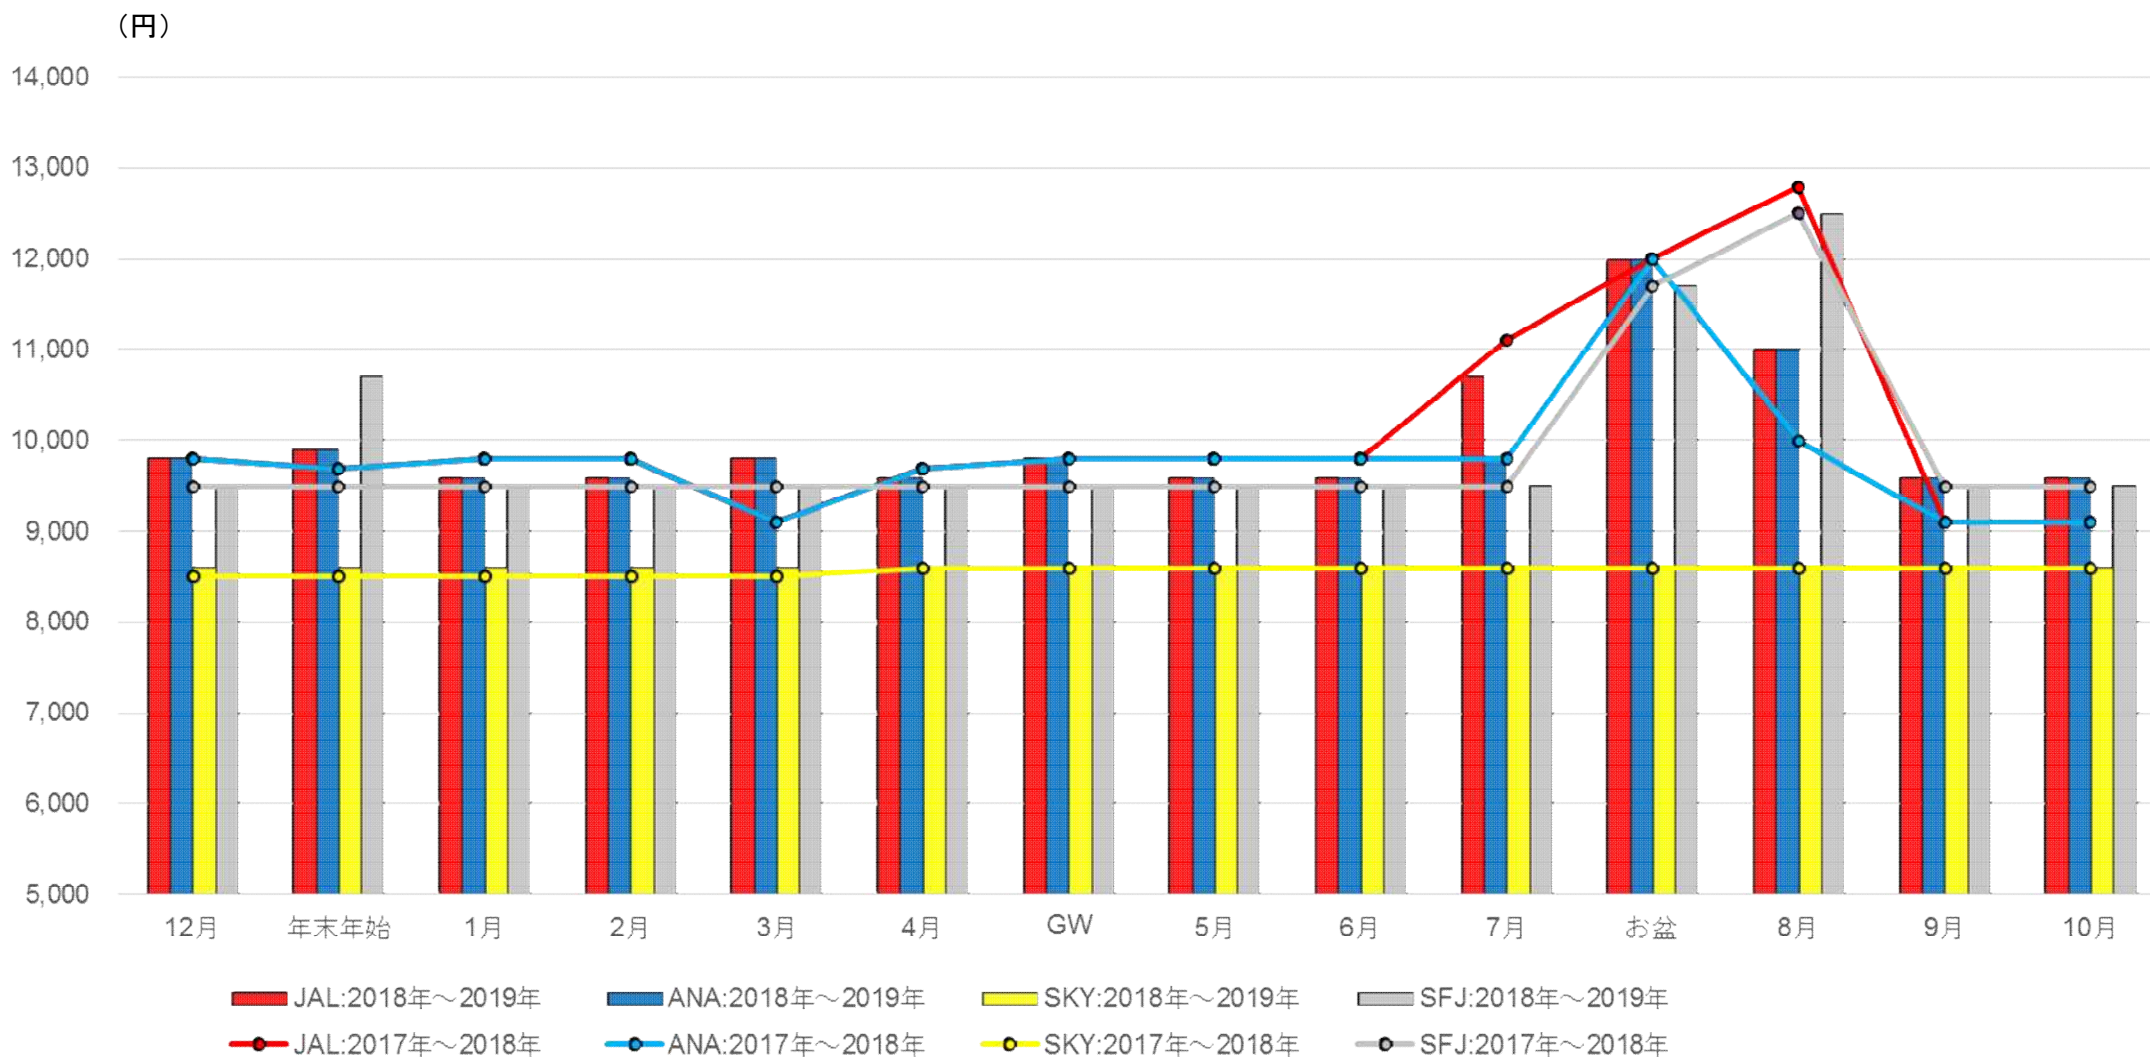

# 羽田=新千歳路線 最安運賃

大手2社は、概ね同水準で設定されており、その他2社は一部の月を除き、大手を下回る水準で設定されている。

- (注) 1. 全設定運賃のうち最安運賃額。(2019年2月末現在)  
 2. 期間設定は航空輸送サービスに係る情報公開「運賃設定状況に関する情報」に準じる。

# 羽田=福岡路線 最安運賃

大手2社は、概ね同水準で設定されており、その他2社は一部の月を除き、大手を下回る水準で設定されている。

- (注) 1. 全設定運賃のうち最安運賃額。(2019年2月末現在)  
 2. 期間設定は航空輸送サービスに係る情報公開「運賃設定状況に関する情報」に準じる。

# 羽田=鹿児島路線 最安運賃

大手2社は、概ね同水準で設定されており、その他2社は大手を下回る水準で設定されている。

(円)

- (注) 1. 全設定運賃のうち最安運賃額。(2019年2月末現在)  
 2. 期間設定は航空輸送サービスに係る情報公開「運賃設定状況に関する情報」に準じる。