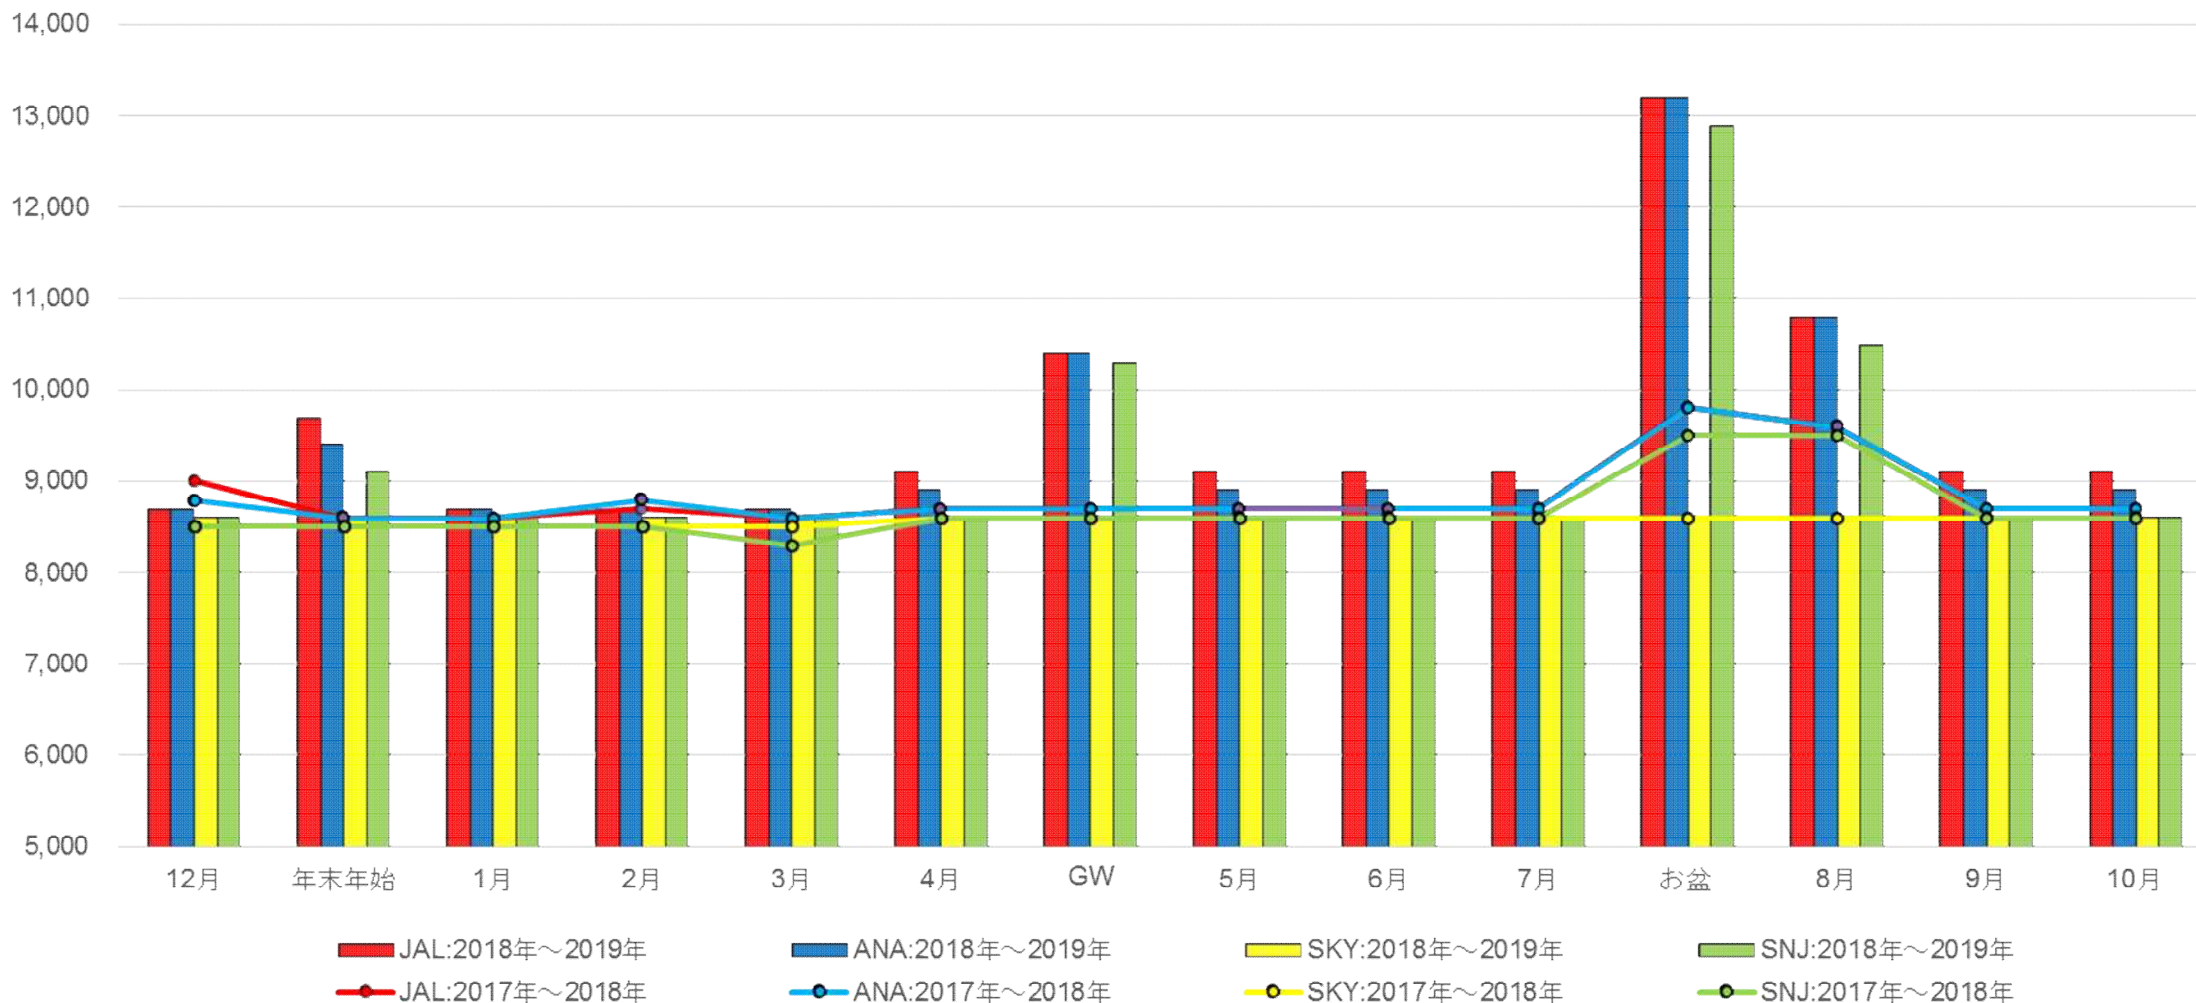

# 羽田=新千歳路線 最安運賃

大手2社は、概ね同水準で設定されており、その他2社は一部の月を除き、大手を下回る水準で設定されている。

- (注) 1. 全設定運賃のうち最安運賃額。(2019年2月末現在)  
 2. 期間設定は航空輸送サービスに係る情報公開「運賃設定状況に関する情報」に準じる。

# 羽田=福岡路線 最安運賃

大手2社は、概ね同水準で設定されており、その他2社は一部の月を除き、大手を下回る水準で設定されている。

- (注) 1. 全設定運賃のうち最安運賃額。(2019年2月末現在)  
 2. 期間設定は航空輸送サービスに係る情報公開「運賃設定状況に関する情報」に準じる。

# 羽田=鹿児島路線 最安運賃

大手2社は、概ね同水準で設定されており、その他2社は大手を下回る水準で設定されている。

(円)

- (注) 1. 全設定運賃のうち最安運賃額。(2019年2月末現在)  
 2. 期間設定は航空輸送サービスに係る情報公開「運賃設定状況に関する情報」に準じる。