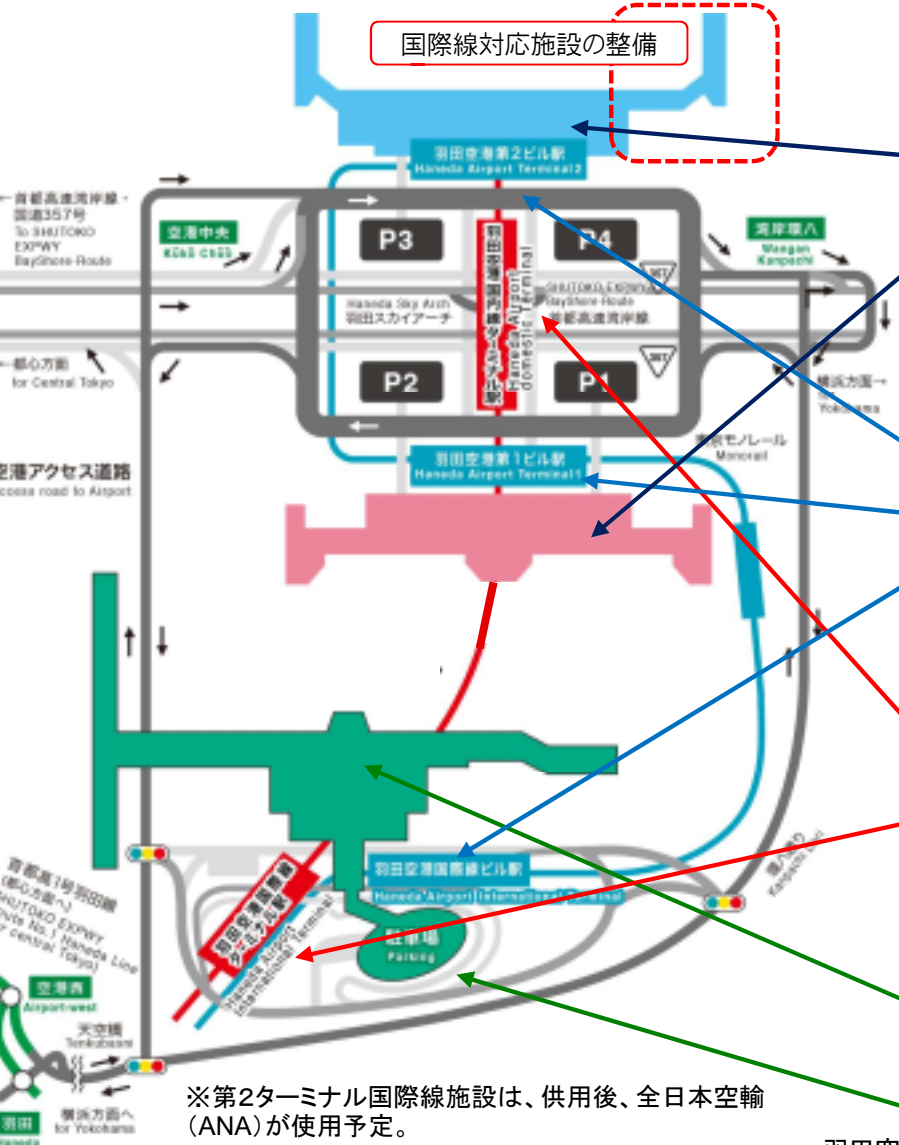

羽田空港国際線旅客ターミナルビル等の名称変更(2020年3月予定)

○2020年3月の第2旅客ターミナルビル国際線施設の供用にあわせて、国際線旅客ターミナルビル等の名称を変更予定。

<日本空港ビルデング>

現在の名称	変更後
(正式名) 第2旅客ターミナルビル (略称) 第2ターミナル、第2ビル等	(正式名) 変更なし (略称) 第2ターミナルに統一
(正式名) 第1旅客ターミナルビル (略称) 第1ターミナル、第1ビル等	(正式名) 変更なし (略称) 第1ターミナルに統一

<東京モノレール>

現在の名称	変更後
・羽田空港第2 <u>ビル</u> 駅	・羽田空港第2 <u>ターミナル</u> 駅
・羽田空港第1 <u>ビル</u> 駅	・羽田空港第1 <u>ターミナル</u> 駅
・羽田空港 <u>国際線ビル</u> 駅	・羽田空港 <u>第3ターミナル</u> 駅

<京急電鉄>

現在の名称	変更後
・羽田空港 <u>国内線</u> ターミナル 駅	・羽田空港 <u>第1・第2</u> ターミナル 駅
・羽田空港 <u>国際線</u> ターミナル 駅	・羽田空港 <u>第3</u> ターミナル 駅

<東京国際空港ターミナル>

現在の名称	変更後
(正式名) <u>国際線</u> 旅客ターミナルビル (略称) <u>国際線</u> ターミナル、 <u>国際線</u> ビル等	(正式名) <u>第3</u> 旅客ターミナルビル (略称) <u>第3</u> ターミナルに統一
(正式名) <u>国際線</u> 駐車場 (略称) P <u>国際線</u>	(正式名) <u>第5</u> 駐車場 (略称) P <u>5</u>