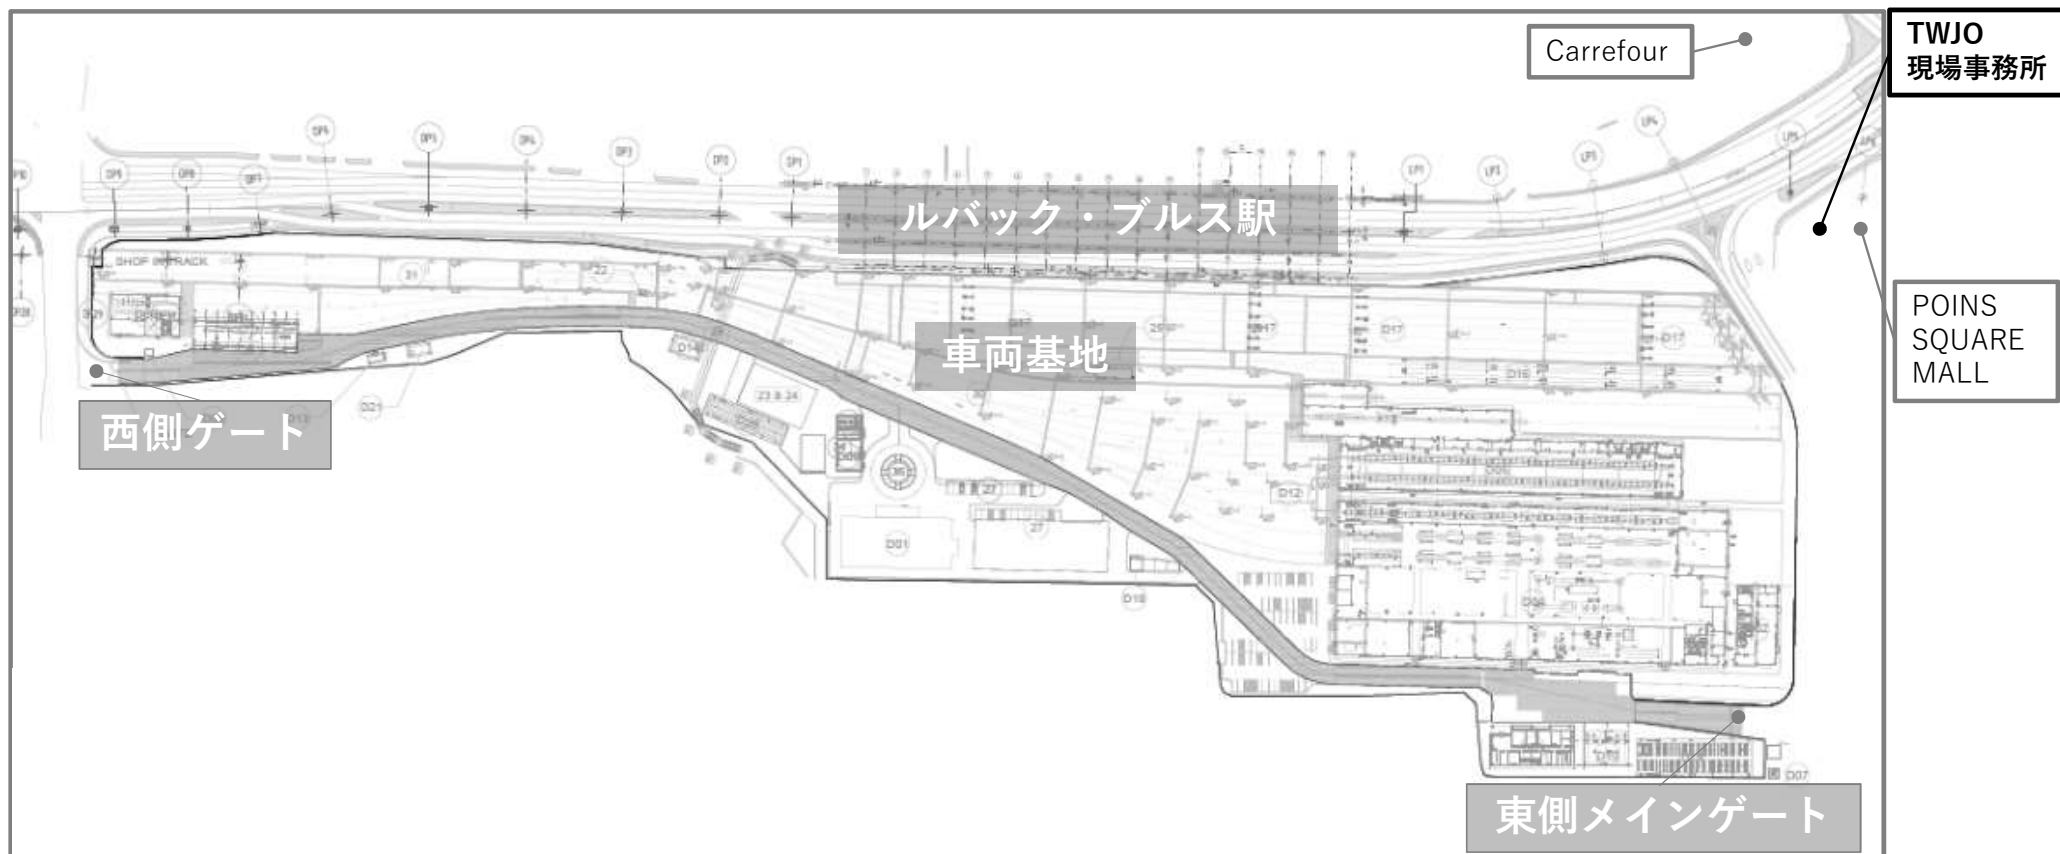

■ 車両基地位置图

■ TWJO 現場事務所

Address : JL. R.A.Kartini No.1, RT.9/RW-7, Lebak Bulus, Cilandak, Jakarta Selatan 12440

■ 集合場所への道順