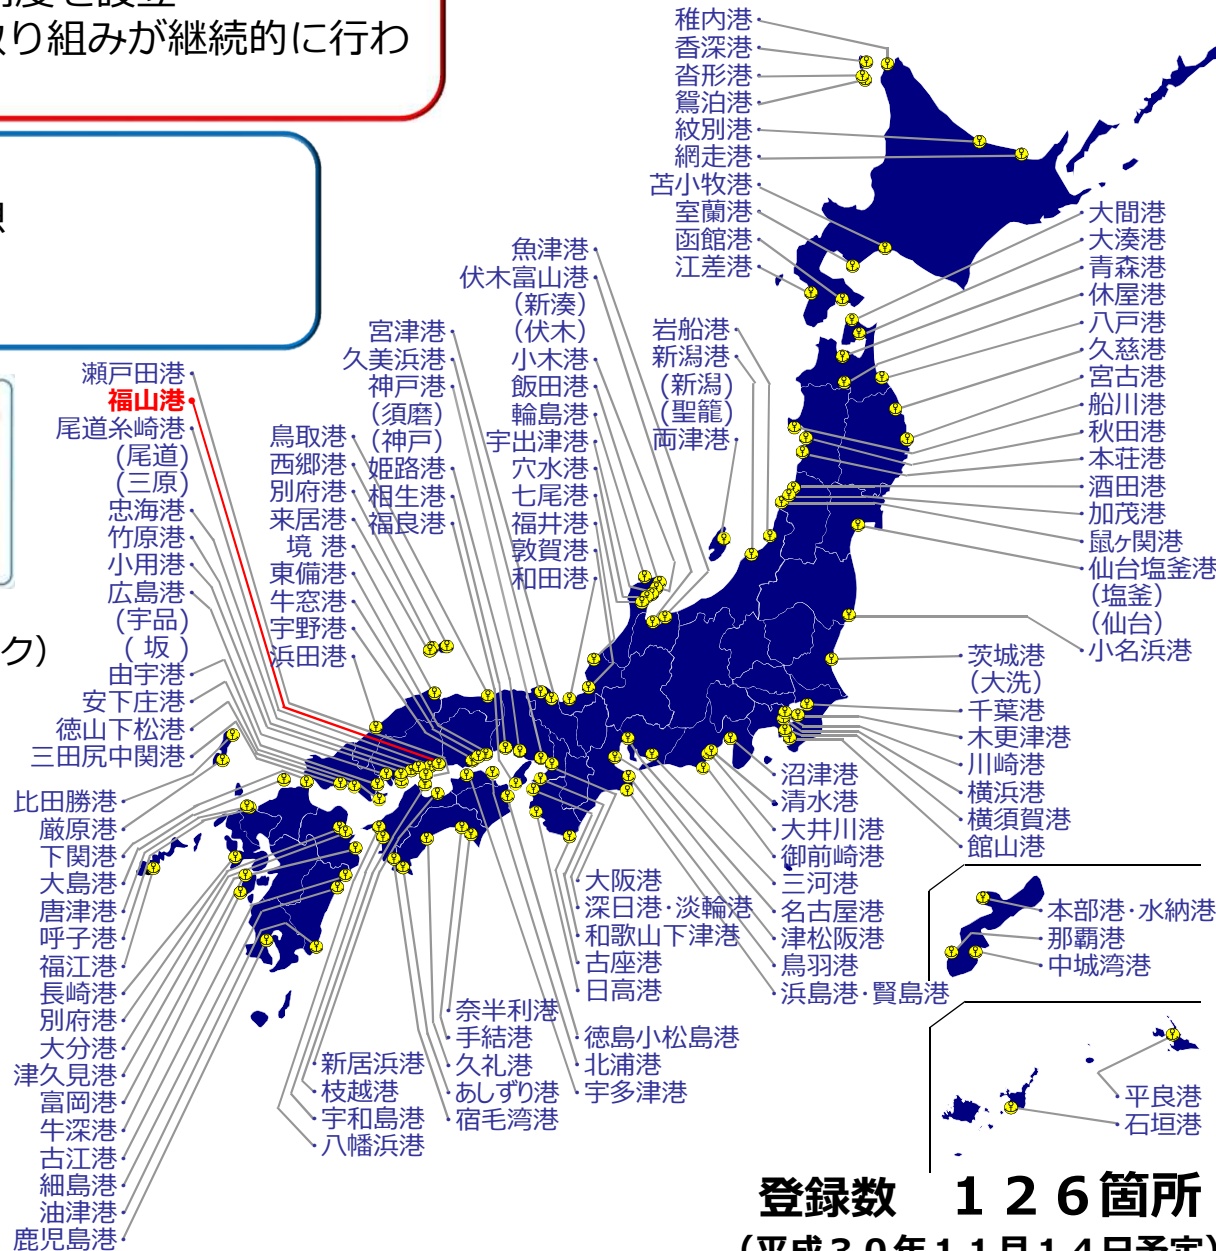

「みなとオアシス」の概要

みなとオアシス所在港湾の一覧

○みなとオアシスとは

- ・地域住民の交流や観光の振興を通じた地域の活性化に資する「みなと」を核としたまちづくりを促進するため、平成15年に制度を設立
- ・国土交通省港湾局長が住民参加による地域振興の取り組みが継続的に行われる施設を登録するもの

○みなとオアシスの担う役割

- ・地域住民、観光客、クルーズ旅客等の交流及び休憩
- ・地域の観光及び交通に関する情報提供
- ・その他（災害時の支援、商業機能 など）

○みなとオアシスの構成施設

- ・旅客ターミナル
- ・地元産品の物販飲食店
- ・文化交流施設 など

標章
(シンボルマーク)

○みなとオアシスの設置者・運営者

- ・地方公共団体（港湾管理者含む）
- ・NPO団体、協議会 など

構成施設のイメージ

地域振興イベントの開催状況