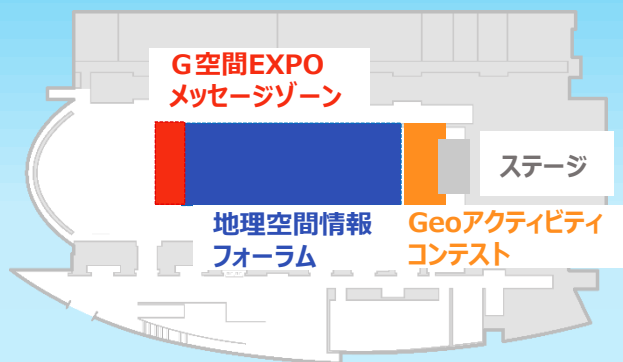

Geo spatial
G空間EXPO 2018
 地理空間情報科学で未来をつくる

みちびきがG空間社会へ導いてくれるよ

11/15(木) 16(金) 17(土) **日本科学未来館** 東京・お台場・東京都江東区青海2-3-6

[開催時間] 10:00 - 17:00

入場無料

G空間EXPO
 公式WEBサイト
www.g-expo.jp

G空間EXPO 検索

[主催] 公益社団法人日本測量協会, 一般社団法人全国測量設計業協会連合会, 一般社団法人日本測量機器工業会, 公益財団法人日本測量調査技術協会, 一般財団法人衛星測位利用推進センター, gコンテンツ流通推進協議会, 一般社団法人地理情報システム学会, 内閣官房・内閣府宇宙開発戦略推進事務局, 国土交通省国土政策局, 国土交通省国土地理院, 国立研究開発法人宇宙航空研究開発機構, 国立研究開発法人科学技術振興機構

企業・団体・機関等の展示・体験イベント等により、日本のG空間社会を支える最先端の技術やサービス等を紹介。出展各者による高度で専門的な展示を通じ、G空間社会についてもっと知りたいといった一般の方々や情報収集を目的としたビジネス層のニーズに対応します。

G空間EXPO2018

Geo アクティビティ コンテスト

未来につながるアイデアを
見に行こう！

G空間情報を使ったユニークなアイデアや製品・技術・サービスなどについて展示や発表を行う場です。プレゼンターは公募により選ばれた民間企業・NPO・行政機関等です。参加者や来場者の方々が出会い、新たなアイデアが生まれる場を提供します。

G空間EXPO2018

講演 シンポジウム

G空間社会の最新の動向を
キャッチしよう！

G空間社会を支える「みちびき」の最新情報や関連する研究成果や製品化情報、業界や新しい技術の動向を発信する場です。最先端の科学技術と人を繋ぎ、未来の進むべき道を創造する場である日本科学未来館にお集まり頂き、G空間社会到来の実感を来客の皆様と共有できればと思います。

会場
アクセス

日本科学未来館

東京都江東区青海2-3-6 Tel:03-3570-9151

■新交通ゆりかもめ（新橋駅～豊洲駅）
「船の科学館駅」下車徒歩約5分、「テレコムセンター駅」下車徒歩約4分

■東京臨海高速鉄道りんかい線（新木場駅～大崎駅）
「東京テレポート駅」下車徒歩約15分

フロア
マップ

1F

7F

「G空間(情報)」とは、将来が期待される重要科学技術分野の一つである「地理空間情報技術」(=Geospatial Technology)の頭文字のGを用いた「地理空間(情報)」の愛称です。
※ 一部に参加に事前登録の必要なものもございます。予めご了承ください。