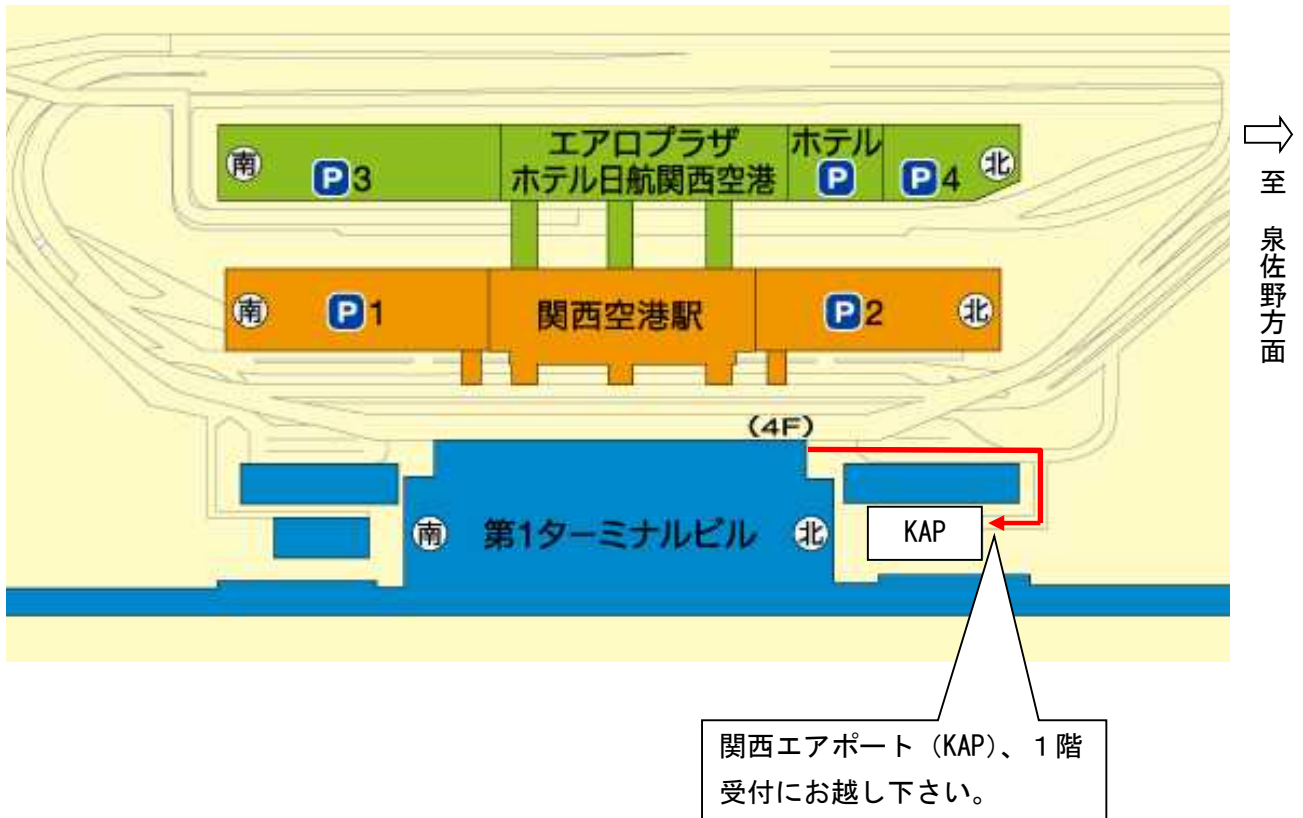

頭撮り、会見時の集合場所について

集合場所は以下の通りです。集合時間までに余裕をもってお集まりください。

関西エアポート株式会社

住所：大阪府泉佐野市泉州空港北1番地

取材当日において、集合場所がご不明な場合は以下までご連絡下さい。

連絡先：関西エアポート株式会社 企画・管理部 広報・ブランディングチーム

TEL:072-455-2201 (当日のみ)