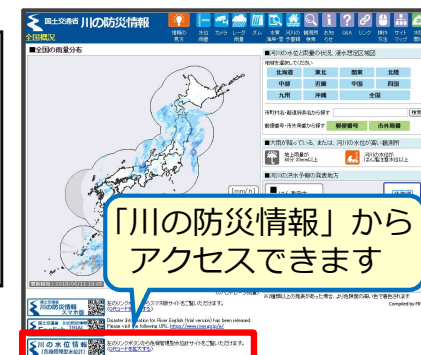

「川の水位情報」と「川の防災情報」の統合表示の本運用を開始

「川の水位情報」に「川の防災情報」に表示されている通常水位計の水位データと河川カメラの画像を統合表示しました。

➡ アクセスはこちらから <https://k.river.go.jp/> (パソコン・スマートフォン共通)

■ 3つの追加機能

①危機管理型水位計に加え、通常水位計や河川カメラが同一画面に表示されます。

②リアルタイムの河川水位に対応して表示の色が変化し、危険度がわかります。

③河川カメラのアイコンを選択することで河川の状況が簡単にみられます。