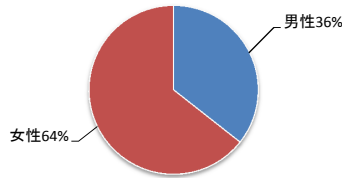

ロッカーのリターン式がよい
スライダーがほしい

Q10-10

自由意見

文字

Q10-10

駅からのアクセスを良く(バス)

もう少しきれいに

1. 男性	83	36%
2. 女性	150	64%
合計	233	

20歳未満	45	19.31%
20～30代	78	33.48%
40～50代	88	37.77%
60歳以上	22	9.44%
合計	233	100%

枚方市	127	54.51%
交野市	19	8.15%
寝屋川市	20	8.58%
京田辺市	1	0.43%
八幡市	3	1.29%
その他	63	27.04%
合計	233	100.00%

1. 徒歩で	3
2. 自転車	15
3. バイク・原付	5
4. 自家用車	173
5. 電車・バス	37
合計	233

8 その他	129
7 飲食物販がある	5
6 プールサイドが広い	8
5 プールの水がきれい	6
4 幼児プールがある	18
3 50mプールがある	28
2 流水プール・造波プールがある	44
1 値段が安い	71
合計	309

プールの種類			
満足	127	54.51%	55
やや満足	74	31.76%	32
どちらでもない	12	5.15%	5
やや不満	20	8.58%	8
不満	0	0.00%	0
合計	233	100.00%	100