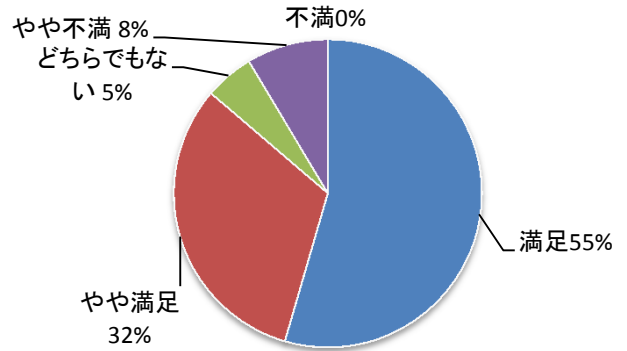

プール開催期間・時間	148	63.52%	63
1. 満足	44	18.88%	19
2. やや満足	14	6.01%	6
3. どちらでもない	26	11.16%	11
4. やや不満	1	0.43%	1
5. 不満	233	100.00%	100

1.29%
6.44%
2.15%
74.25%
15.88%

平成29年度実施
王仁公園プール利用者アンケート結果

Q1. あなたの性別を教えてください。

1. 男性	83	36%
2. 女性	150	64%
合計	233	

Q2. あなたの年齢を教えてください。

20歳未満	45	19.31%
20～30代	78	33.48%
40～50代	88	37.77%
60歳以上	22	9.44%
合計	233	100%

Q3. 本日はどちらから来られましたか。

枚方市	127	54.51%
交野市	19	8.15%
寝屋川市	20	8.58%
京田辺市	1	0.43%
八幡市	3	1.29%
その他	63	27.04%
合計	233	100.00%

Q4. どのようにして来られましたか。

1. 徒歩で	3	1.29%
2. 自転車	15	6.44%
3. バイク・原付	5	2.15%
4. 自家用車	173	74.25%
5. 電車・バス	37	15.88%
合計	233	

Q5.プールの種類について、どれぐらい満足されていますか。

満足	127	54.51%
やや満足	74	31.76%
どちらでもない	12	5.15%
やや不満	20	8.58%
不満	0	0.00%
合計	233	100.00%