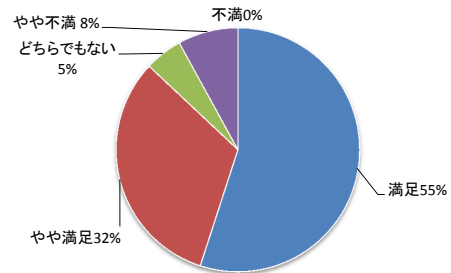

ロッカーのリターン式がよい
スライダーがほしい

Q10-10

自由意見

文字

Q10-10

駅からのアクセスを良く(バス)

もう少しきれいに

1. 男性	83	36%
2. 女性	150	64%
合計	233	

20歳未満	45	19.31%
20～30代	78	33.48%
40～50代	88	37.77%
60歳以上	22	9.44%
合計	233	100%

枚方市	127	54.51%
交野市	19	8.15%
寝屋川市	20	8.58%
京田辺市	1	0.43%
八幡市	3	1.29%
その他	63	27.04%
合計	233	100.00%

1. 徒歩で	3
2. 自転車	15
3. バイク・原付	5
4. 自家用車	173
5. 電車・バス	37
合計	233

8 その他	129
7 飲食物販がある	5
6 プールサイドが広い	8
5 プールの水がきれい	6
4 幼児プールがある	18
3 50mプールがある	28
2 流水プール・造波プールがある	44
1 値段が安い	71
合計	309

プールの種類			
満足	127	54.51%	55
やや満足	74	31.76%	32
どちらでもない	12	5.15%	5
やや不満	20	8.58%	8
不満	0	0.00%	0
合計	233	100.00%	100