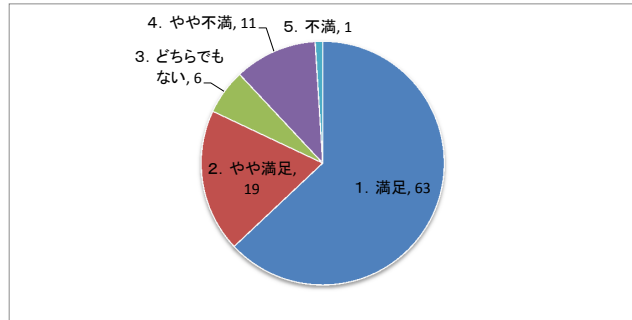

8 その他	129
7 飲食物販がある	5
6 プールサイドが広い	8
5 プールの水がきれい	6
4 幼児プールがある	18
3 50mプールがある	28
2 流水プール・造波プールがある	44
1 値段が安い	71
合計	309

プールの種類			
満足	127	54.51%	55
やや満足	74	31.76%	32
どちらでもない	12	5.15%	5
やや不満	20	8.58%	8
不満	0	0.00%	0
合計	233	100.00%	100

交通アクセス			
満足	129	55.36%	55
やや満足	54	23.18%	23
どちらでもない	22	9.44%	10
やや不満	26	11.16%	11
不満	2	0.86%	1
合計	233	100.00%	100

更衣室・トイレ			
満足	98	42.06%	42
やや満足	46	19.74%	20
どちらでもない	48	20.60%	20
やや不満	34	14.59%	15

不満	7	3.00%	3
合計	233	100.00%	100

プール開催期間・時間	148	63.52%	63
1. 満足	44	18.88%	19
2. やや満足	14	6.01%	6
3. どちらでもない	26	11.16%	11
4. やや不満	1	0.43%	1
5. 不満	233	100.00%	100

1.29%
6.44%
2.15%
74.25%
15.88%

平成29年度実施
王仁公園プール利用者アンケート結果

Q1. あなたの性別を教えてください。