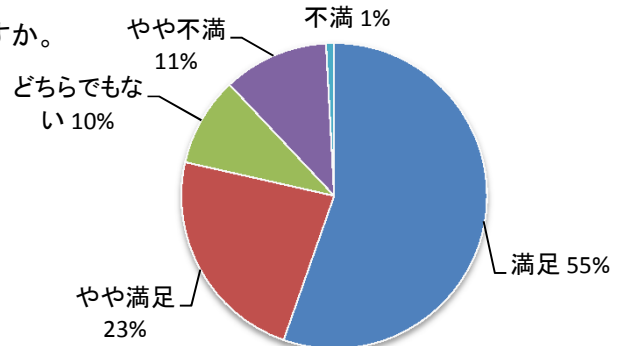

1. 男性	83	36%
2. 女性	150	64%
合計	233	

Q2. あなたの年齢を教えてください。

20歳未満	45	19.31%
20～30代	78	33.48%
40～50代	88	37.77%
60歳以上	22	9.44%
合計	233	100%

Q3. 本日はどちらから来られましたか。

枚方市	127	54.51%
交野市	19	8.15%
寝屋川市	20	8.58%
京田辺市	1	0.43%
八幡市	3	1.29%
その他	63	27.04%
合計	233	100.00%

Q4. どのようにして来られましたか。

1. 徒歩で	3	1.29%
2. 自転車	15	6.44%
3. バイク・原付	5	2.15%
4. 自家用車	173	74.25%
5. 電車・バス	37	15.88%
合計	233	

Q5.プールの種類について、どれぐらい満足されていますか。

満足	127	54.51%
やや満足	74	31.76%
どちらでもない	12	5.15%
やや不満	20	8.58%
不満	0	0.00%
合計	233	100.00%

Q6.交通アクセスの良さについて、どれぐらい満足されていますか。

満足	129	55.36%
やや満足	54	23.18%
どちらでもない	22	9.44%
やや不満	26	11.16%
不満	2	0.86%
合計	233	100.00%

Q7.更衣室・トイレなどについて、どれぐらい満足されていますか。

満足	98	42.06%
やや満足	46	19.74%
どちらでもない	48	20.60%
やや不満	34	14.59%
不満	7	3.00%
合計	233	100.00%

Q8.プール開催期間・時間について、どれぐらい満足されていますか。

1. 満足	148	63.52%
2. やや満足	44	18.88%
3. どちらでもない	14	6.01%
4. やや不満	26	11.16%
5. 不満	1	0.43%
合計	233	100.00%