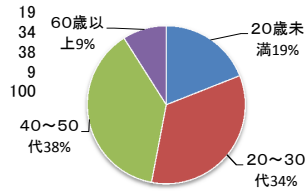

ロッカーのリターン式がよい
スライダーがほしい

Q10-10

自由意見

文字

Q10-10

駅からのアクセスを良く(バス)

もう少しきれいに

1. 男性	83	36%
2. 女性	150	64%
合計	233	

20歳未満	45	19.31%
20～30代	78	33.48%
40～50代	88	37.77%
60歳以上	22	9.44%
合計	233	100%

枚方市	127	54.51%
交野市	19	8.15%
寝屋川市	20	8.58%
京田辺市	1	0.43%
八幡市	3	1.29%
その他	63	27.04%
合計	233	100.00%

1. 徒歩で	3
2. 自転車	15
3. バイク・原付	5
4. 自家用車	173
5. 電車・バス	37
合計	233

8 その他	129
7 飲食物販がある	5
6 プールサイドが広い	8
5 プールの水がきれい	6
4 幼児プールがある	18
3 50mプールがある	28
2 流水プール・造波プールがある	44
1 値段が安い	71
合計	309

プールの種類			
満足	127	54.51%	55
やや満足	74	31.76%	32
どちらでもない	12	5.15%	5
やや不満	20	8.58%	8
不満	0	0.00%	0
合計	233	100.00%	100