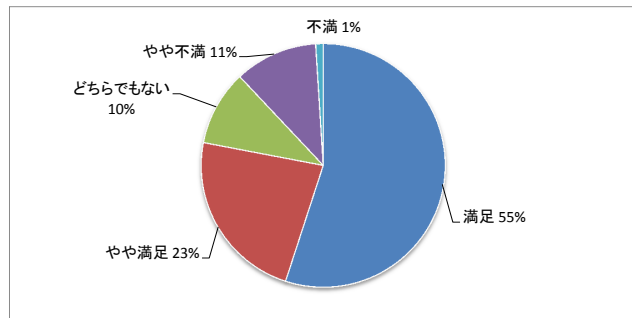

交通アクセス			
満足	129	55.36%	55
やや満足	54	23.18%	23
どちらでもない	22	9.44%	10
やや不満	26	11.16%	11
不満	2	0.86%	1
合計	233	100.00%	100