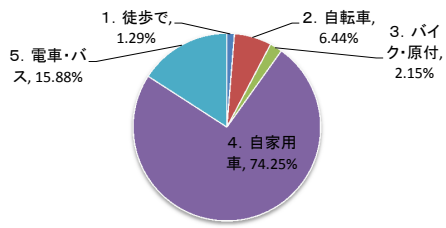

8 その他	129
7 飲食物販がある	5
6 プールサイドが広い	8
5 プールの水がきれい	6
4 幼児プールがある	18
3 50mプールがある	28
2 流水プール・造波プールがある	44
1 値段が安い	71
合計	309

プールの種類			
満足	127	54.51%	55
やや満足	74	31.76%	32
どちらでもない	12	5.15%	5
やや不満	20	8.58%	8
不満	0	0.00%	0
合計	233	100.00%	100

交通アクセス			
満足	129	55.36%	55
やや満足	54	23.18%	23
どちらでもない	22	9.44%	10
やや不満	26	11.16%	11
不満	2	0.86%	1
合計	233	100.00%	100

更衣室・トイレ			
満足	98	42.06%	42
やや満足	46	19.74%	20
どちらでもない	48	20.60%	20
やや不満	34	14.59%	15

不満	7	3.00%	3
合計	233	100.00%	100

プール開催期間・時間	148	63.52%	63
1. 満足	44	18.88%	19
2. やや満足	14	6.01%	6
3. どちらでもない	26	11.16%	11
4. やや不満	1	0.43%	1
5. 不満	233	100.00%	100

1.29%
6.44%
2.15%
74.25%
15.88%

平成29年度実施
王仁公園プール利用者アンケート結果

Q1. あなたの性別を教えてください。