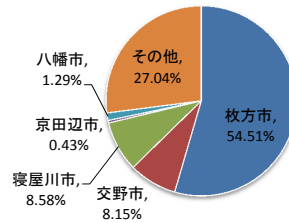

王仁プールが大好きなのでなくなると困ります
スタッフの対応が不十分

水あか
水あか
水あか
駐車場の少ない
プールに来る際の道順に看板が増えてわかりやすくなった
幼児向けのプール(低学年には遊びやすくて嬉しい)
写真を自由に撮りたい
9月の中旬まで営業を延ばしてほしい

男子のスリッパのサイズ、大きいのカフードメニューを増やしてほしい

大人はなくてもよいが、幼児には帽子を被せたい(ツバのある帽子)
更衣室でシャワーを使えるようにしてほしい
料金を安くしてほしい(市民割引がほしい)

ロッカーのリターン式がよい
スライダーがほしい

Q10-10

自由意見

文字

Q10-10

駅からのアクセスを良く(バス)

もう少しきれいに

1. 男性	83	36%
2. 女性	150	64%
合計	233	

20歳未満	45	19.31%
20～30代	78	33.48%
40～50代	88	37.77%
60歳以上	22	9.44%
合計	233	100%

枚方市	127	54.51%
交野市	19	8.15%
寝屋川市	20	8.58%
京田辺市	1	0.43%
八幡市	3	1.29%
その他	63	27.04%
合計	233	100.00%

1. 徒歩で	3
2. 自転車	15
3. バイク・原付	5
4. 自家用車	173
5. 電車・バス	37
合計	233

8 その他	129
7 飲食物販がある	5
6 プールサイドが広い	8
5 プールの水がきれい	6
4 幼児プールがある	18
3 50mプールがある	28
2 流水プール・造波プールがある	44
1 値段が安い	71
合計	309

プールの種類			
満足	127	54.51%	55
やや満足	74	31.76%	32
どちらでもない	12	5.15%	5
やや不満	20	8.58%	8
不満	0	0.00%	0
合計	233	100.00%	100