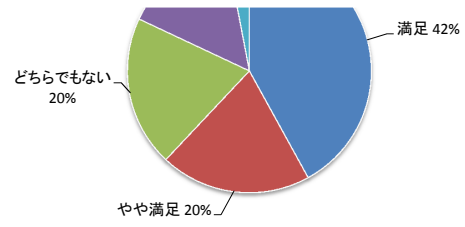

20歳未満	45	19.31%
20～30代	78	33.48%
40～50代	88	37.77%
60歳以上	22	9.44%
合計	233	100%

枚方市	127	54.51%
交野市	19	8.15%
寝屋川市	20	8.58%
京田辺市	1	0.43%
八幡市	3	1.29%
その他	63	27.04%
合計	233	100.00%

1. 徒歩で	3
2. 自転車	15
3. バイク・原付	5
4. 自家用車	173
5. 電車・バス	37
合計	233

8 その他	129
7 飲食物販がある	5
6 プールサイドが広い	8
5 プールの水がきれい	6
4 幼児プールがある	18
3 50mプールがある	28
2 流水プール・造波プールがある	44
1 値段が安い	71
合計	309

プールの種類			
満足	127	54.51%	55
やや満足	74	31.76%	32
どちらでもない	12	5.15%	5
やや不満	20	8.58%	8
不満	0	0.00%	0
合計	233	100.00%	100

交通アクセス			
満足	129	55.36%	55
やや満足	54	23.18%	23
どちらでもない	22	9.44%	10
やや不満	26	11.16%	11
不満	2	0.86%	1
合計	233	100.00%	100

更衣室・トイレ			
満足	98	42.06%	42
やや満足	46	19.74%	20
どちらでもない	48	20.60%	20
やや不満	34	14.59%	15

不満	7	3.00%	3
合計	233	100.00%	100

プール開催期間・時間	148	63.52%	63
1. 満足	44	18.88%	19
2. やや満足	14	6.01%	6
3. どちらでもない	26	11.16%	11
4. やや不満	1	0.43%	1
5. 不満	233	100.00%	100

1.29%
6.44%
2.15%
74.25%
15.88%

平成29年度実施
王仁公園プール利用者アンケート結果

Q1. あなたの性別を教えてください。