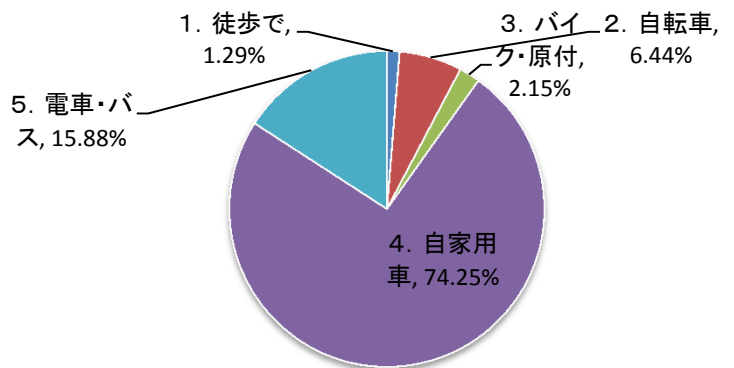

プール開催期間・時間	148	63.52%	63
1. 満足	44	18.88%	19
2. やや満足	14	6.01%	6
3. どちらでもない	26	11.16%	11
4. やや不満	1	0.43%	1
5. 不満	233	100.00%	100

1.29%
6.44%
2.15%
74.25%
15.88%

平成29年度実施
王仁公園プール利用者アンケート結果

Q1. あなたの性別を教えてください。

1. 男性	83	36%
2. 女性	150	64%
合計	233	

Q2. あなたの年齢を教えてください。

20歳未満	45	19.31%
20～30代	78	33.48%
40～50代	88	37.77%
60歳以上	22	9.44%
合計	233	100%

Q3. 本日はどちらから来られましたか。

枚方市	127	54.51%
交野市	19	8.15%
寝屋川市	20	8.58%
京田辺市	1	0.43%
八幡市	3	1.29%
その他	63	27.04%
合計	233	100.00%

Q4. どのようにして来られましたか。

1. 徒歩で	3	1.29%
2. 自転車	15	6.44%
3. バイク・原付	5	2.15%
4. 自家用車	173	74.25%
5. 電車・バス	37	15.88%
合計	233	

Q5.プールの種類について、どれぐらい満足されていますか。

満足	127	54.51%
やや満足	74	31.76%
どちらでもない	12	5.15%
やや不満	20	8.58%
不満	0	0.00%
合計	233	100.00%