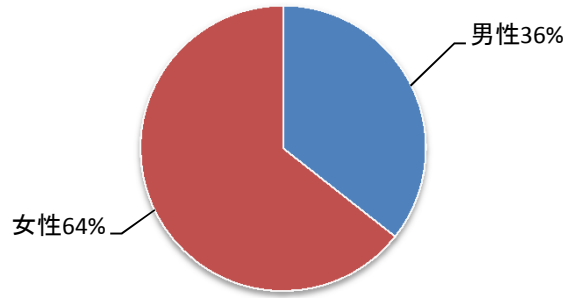

8 その他	129
7 飲食物販がある	5
6 プールサイドが広い	8
5 プールの水がきれい	6
4 幼児プールがある	18
3 50mプールがある	28
2 流水プール・造波プールがある	44
1 値段が安い	71
合計	309

プールの種類			
満足	127	54.51%	55
やや満足	74	31.76%	32
どちらでもない	12	5.15%	5
やや不満	20	8.58%	8
不満	0	0.00%	0
合計	233	100.00%	100

交通アクセス			
満足	129	55.36%	55
やや満足	54	23.18%	23
どちらでもない	22	9.44%	10
やや不満	26	11.16%	11
不満	2	0.86%	1
合計	233	100.00%	100

更衣室・トイレ			
満足	98	42.06%	42
やや満足	46	19.74%	20
どちらでもない	48	20.60%	20
やや不満	34	14.59%	15

不満	7	3.00%	3
合計	233	100.00%	100

プール開催期間・時間	148	63.52%	63
1. 満足	44	18.88%	19
2. やや満足	14	6.01%	6
3. どちらでもない	26	11.16%	11
4. やや不満	1	0.43%	1
5. 不満	233	100.00%	100

1.29%
6.44%
2.15%
74.25%
15.88%

平成29年度実施
王仁公園プール利用者アンケート結果

Q1. あなたの性別を教えてください。

1. 男性	83	36%
2. 女性	150	64%
合計	233	

Q2. あなたの年齢を教えてください。

20歳未満	45	19.31%
20～30代	78	33.48%
40～50代	88	37.77%
60歳以上	22	9.44%
合計	233	100%

Q3. 本日はどちらから来られましたか。

枚方市	127	54.51%
交野市	19	8.15%
寝屋川市	20	8.58%
京田辺市	1	0.43%
八幡市	3	1.29%
その他	63	27.04%
合計	233	100.00%