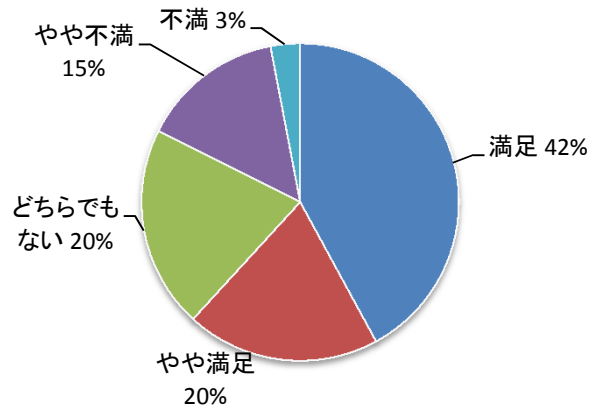

プール開催期間・時間	148	63.52%	63
1. 満足	44	18.88%	19
2. やや満足	14	6.01%	6
3. どちらでもない	26	11.16%	11
4. やや不満	1	0.43%	1
5. 不満	233	100.00%	100

1.29%
6.44%
2.15%
74.25%
15.88%

平成29年度実施
王仁公園プール利用者アンケート結果

Q1. あなたの性別を教えてください。

Q4. どのようにして来られましたか。

1. 徒歩で	3	1.29%
2. 自転車	15	6.44%
3. バイク・原付	5	2.15%
4. 自家用車	173	74.25%
5. 電車・バス	37	15.88%
合計	233	

Q5.プールの種類について、どれぐらい満足されていますか。

満足	127	54.51%
やや満足	74	31.76%
どちらでもない	12	5.15%
やや不満	20	8.58%
不満	0	0.00%
合計	233	100.00%

Q6.交通アクセスの良さについて、どれぐらい満足されていますか。

満足	129	55.36%
やや満足	54	23.18%
どちらでもない	22	9.44%
やや不満	26	11.16%
不満	2	0.86%
合計	233	100.00%

Q7.更衣室・トイレなどについて、どれぐらい満足されていますか。

満足	98	42.06%
やや満足	46	19.74%
どちらでもない	48	20.60%
やや不満	34	14.59%
不満	7	3.00%
合計	233	100.00%

Q8.プール開催期間・時間について、どれぐらい満足されていますか。

1. 満足	148	63.52%
2. やや満足	44	18.88%
3. どちらでもない	14	6.01%
4. やや不満	26	11.16%
5. 不満	1	0.43%
合計	233	100.00%