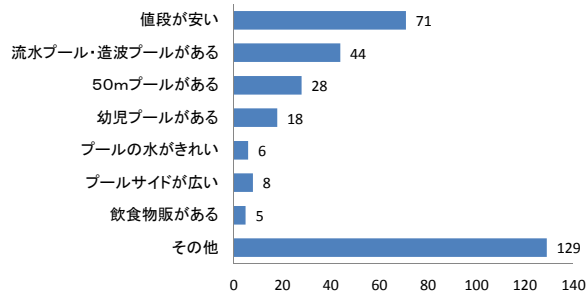

ロッカーのリターン式がよい
スライダーがほしい

Q10-10

自由意見

文字

Q10-10

駅からのアクセスを良く(バス)

もう少しきれいに

1. 男性	83	36%
2. 女性	150	64%
合計	233	

20歳未満	45	19.31%
20～30代	78	33.48%
40～50代	88	37.77%
60歳以上	22	9.44%
合計	233	100%

枚方市	127	54.51%
交野市	19	8.15%
寝屋川市	20	8.58%
京田辺市	1	0.43%
八幡市	3	1.29%
その他	63	27.04%
合計	233	100.00%

1. 徒歩で	3
2. 自転車	15
3. バイク・原付	5
4. 自家用車	173
5. 電車・バス	37
合計	233

8 その他	129
7 飲食物販がある	5
6 プールサイドが広い	8
5 プールの水がきれい	6
4 幼児プールがある	18
3 50mプールがある	28
2 流水プール・造波プールがある	44
1 値段が安い	71
合計	309

プールの種類			
満足	127	54.51%	55
やや満足	74	31.76%	32
どちらでもない	12	5.15%	5
やや不満	20	8.58%	8
不満	0	0.00%	0
合計	233	100.00%	100