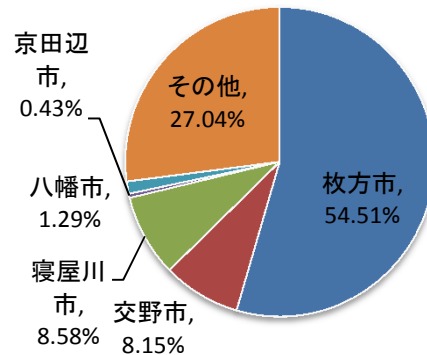

交通アクセス			
満足	129	55.36%	55
やや満足	54	23.18%	23
どちらでもない	22	9.44%	10
やや不満	26	11.16%	11
不満	2	0.86%	1
合計	233	100.00%	100

更衣室・トイレ			
満足	98	42.06%	42
やや満足	46	19.74%	20
どちらでもない	48	20.60%	20
やや不満	34	14.59%	15

不満	7	3.00%	3
合計	233	100.00%	100

プール開催期間・時間	148	63.52%	63
1. 満足	44	18.88%	19
2. やや満足	14	6.01%	6
3. どちらでもない	26	11.16%	11
4. やや不満	1	0.43%	1
5. 不満	233	100.00%	100

1.29%
6.44%
2.15%
74.25%
15.88%

平成29年度実施
王仁公園プール利用者アンケート結果

Q1. あなたの性別を教えてください。

1. 男性	83	36%
2. 女性	150	64%
合計	233	

Q2. あなたの年齢を教えてください。

20歳未満	45	19.31%
20～30代	78	33.48%
40～50代	88	37.77%
60歳以上	22	9.44%
合計	233	100%

Q3. 本日はどちらから来られましたか。

枚方市	127	54.51%
交野市	19	8.15%
寝屋川市	20	8.58%
京田辺市	1	0.43%
八幡市	3	1.29%
その他	63	27.04%
合計	233	100.00%

Q4. どのようにして来られましたか。

1. 徒歩で	3	1.29%
2. 自転車	15	6.44%
3. バイク・原付	5	2.15%
4. 自家用車	173	74.25%
5. 電車・バス	37	15.88%
合計	233	

Q5.プールの種類について、どれぐらい満足されていますか。

満足	127	54.51%
やや満足	74	31.76%
どちらでもない	12	5.15%
やや不満	20	8.58%
不満	0	0.00%
合計	233	100.00%