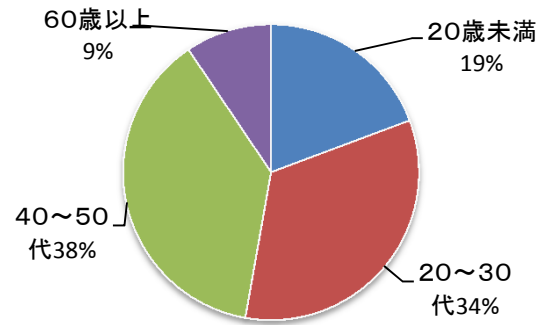

8 その他	129
7 飲食物販がある	5
6 プールサイドが広い	8
5 プールの水がきれい	6
4 幼児プールがある	18
3 50mプールがある	28
2 流水プール・造波プールがある	44
1 値段が安い	71
合計	309

プールの種類			
満足	127	54.51%	55
やや満足	74	31.76%	32
どちらでもない	12	5.15%	5
やや不満	20	8.58%	8
不満	0	0.00%	0
合計	233	100.00%	100

交通アクセス			
満足	129	55.36%	55
やや満足	54	23.18%	23
どちらでもない	22	9.44%	10
やや不満	26	11.16%	11
不満	2	0.86%	1
合計	233	100.00%	100

更衣室・トイレ			
満足	98	42.06%	42
やや満足	46	19.74%	20
どちらでもない	48	20.60%	20
やや不満	34	14.59%	15

不満	7	3.00%	3
合計	233	100.00%	100

プール開催期間・時間	148	63.52%	63
1. 満足	44	18.88%	19
2. やや満足	14	6.01%	6
3. どちらでもない	26	11.16%	11
4. やや不満	1	0.43%	1
5. 不満	233	100.00%	100

1.29%
6.44%
2.15%
74.25%
15.88%

平成29年度実施
王仁公園プール利用者アンケート結果

Q1. あなたの性別を教えてください。

1. 男性	83	36%
2. 女性	150	64%
合計	233	

Q2. あなたの年齢を教えてください。

20歳未満	45	19.31%
20～30代	78	33.48%
40～50代	88	37.77%
60歳以上	22	9.44%
合計	233	100%

Q3. 本日はどちらから来られましたか。

枚方市	127	54.51%
交野市	19	8.15%
寝屋川市	20	8.58%
京田辺市	1	0.43%
八幡市	3	1.29%
その他	63	27.04%
合計	233	100.00%