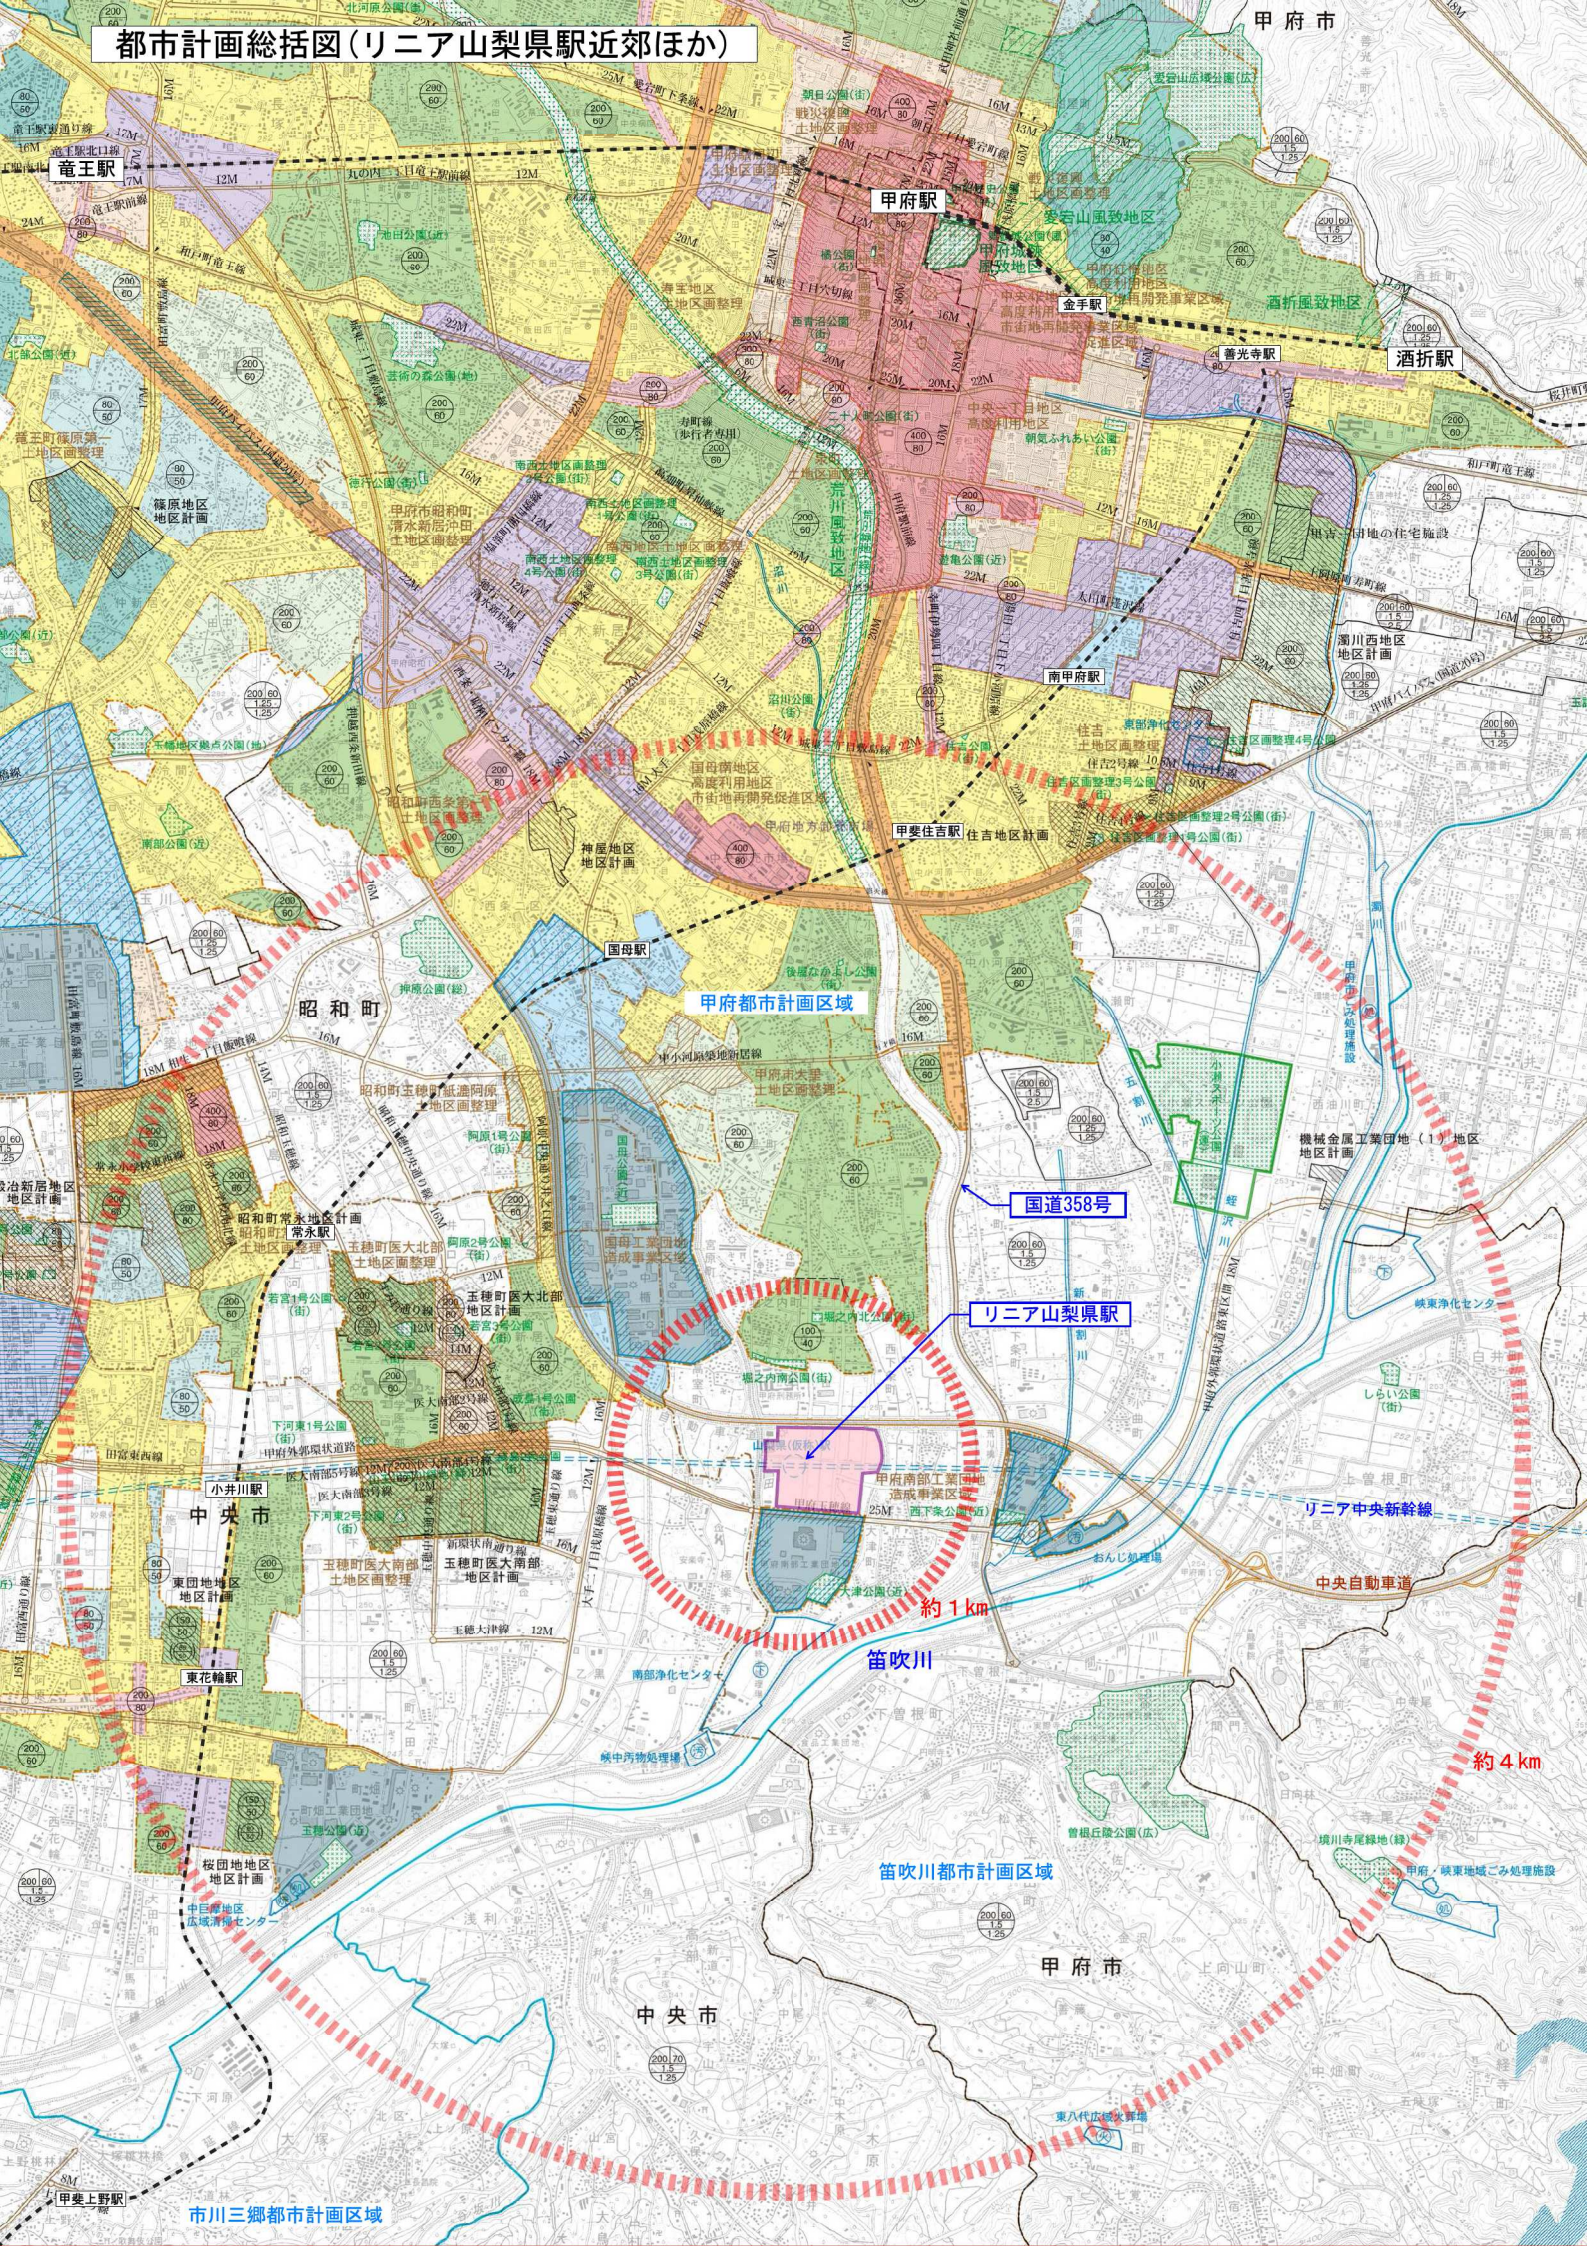

都市計画総括図(リニア山梨県駅近郊ほか)

甲府市

竜王駅

甲府駅

金手駅

善光寺駅

酒折駅

南甲府駅

昭和町

甲府都市計画区域

国道358号

リニア山梨県駅

小井川駅

中央市

東花輪駅

約1km

笛吹川

約4km

笛吹川都市計画区域

甲府市

中央市

市川三郷都市計画区域

甲斐上野駅