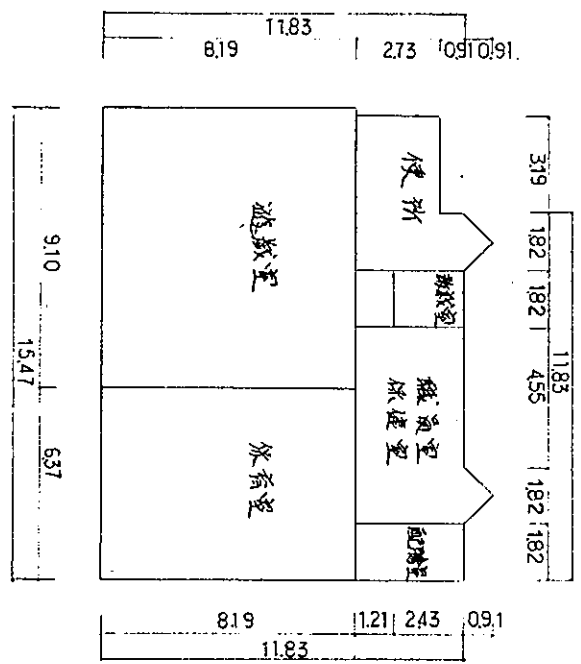

平面图	比例	1/500	轴线	A/C	10m	学校名	切路外雅园	图例	07	(市町村)	505	(学校)	6549	整理番号
-----	----	-------	----	-----	-----	-----	-------	----	----	-------	-----	------	------	------

⑧

A-180.10