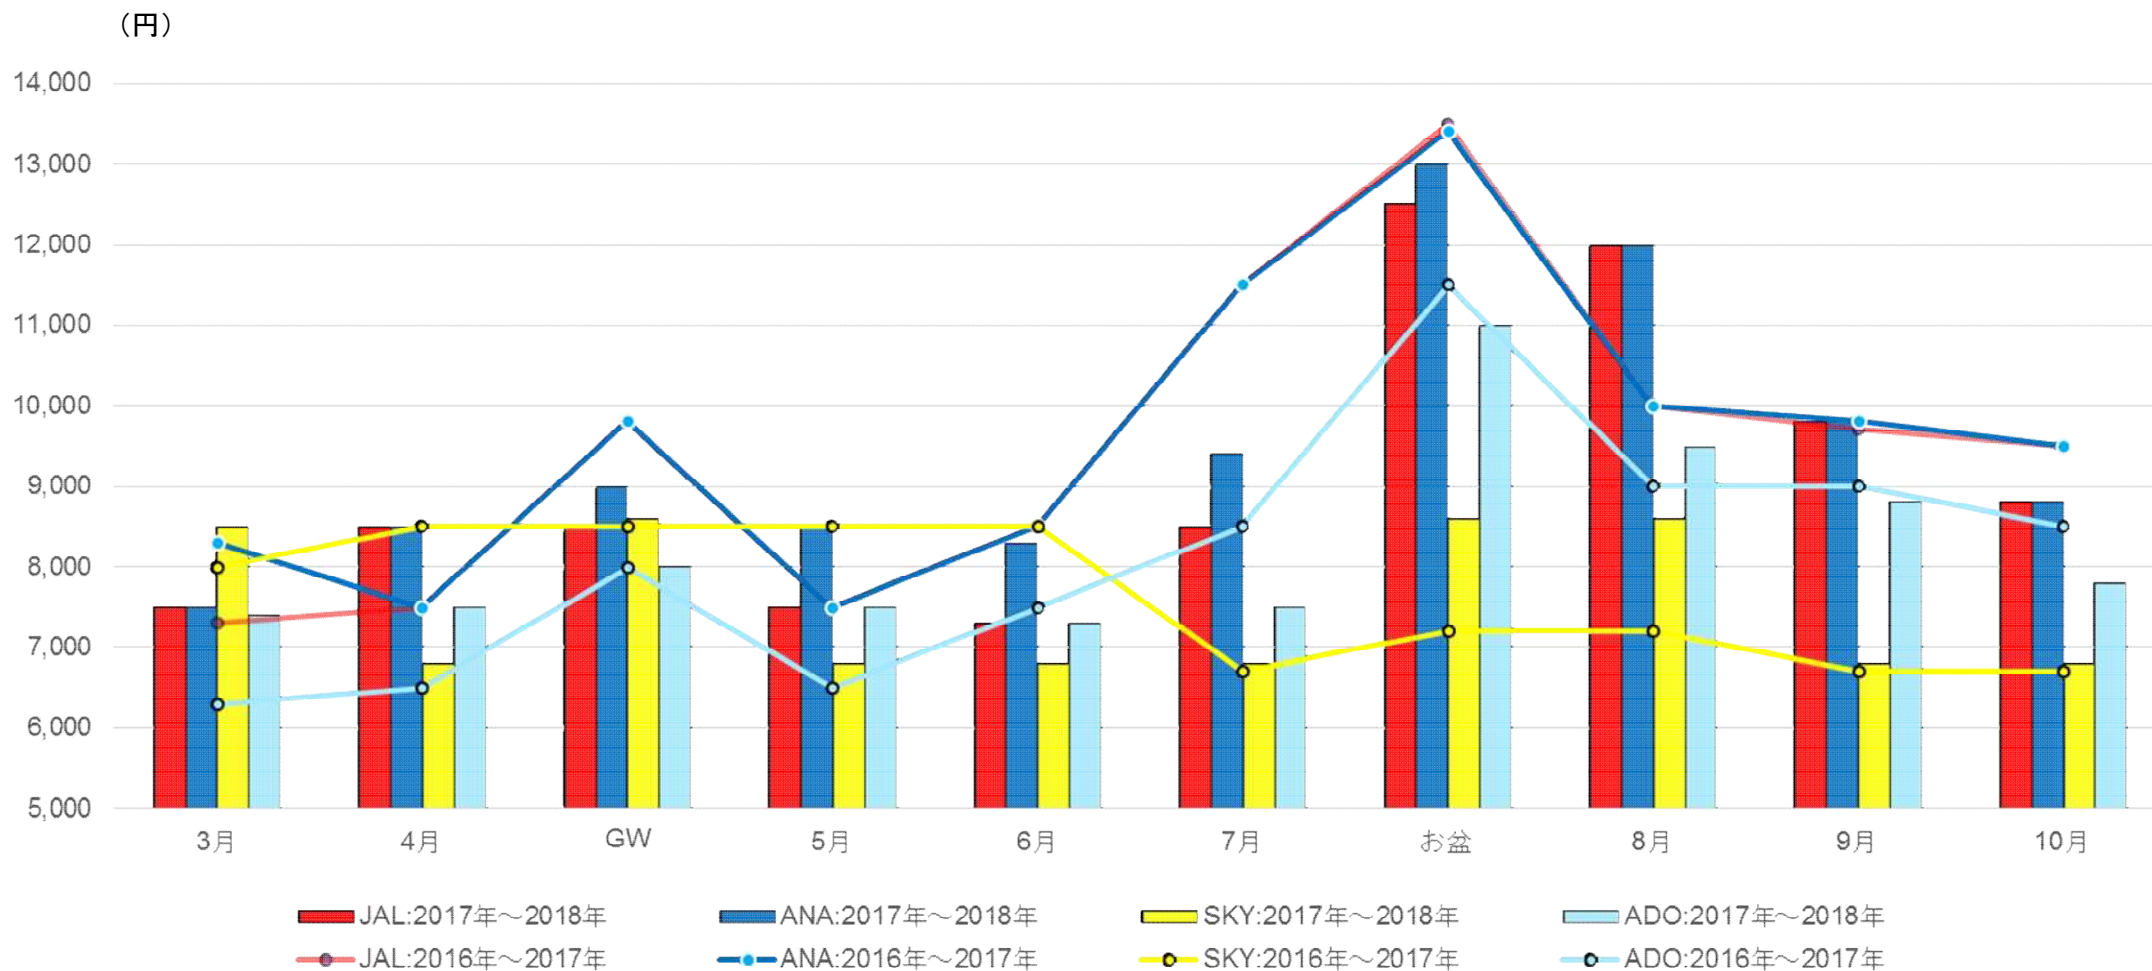

# 羽田=新千歳路線 最安運賃

大手2社は、概ね同水準で設定されており、その他2社は一部の月を除き、大手を下回る水準で設定されている。

(注) 1. 全設定運賃のうち最安運賃額。(2018年6月末現在)  
 2. 年末年始、GW、お盆の設定期間は航空輸送サービスに係る情報公開(運賃設定状況に関する情報)による。

# 羽田=福岡路線 最安運賃

大手2社は、概ね同水準で設定されており、その他2社は一部の月を除き、大手を下回る水準で設定されている。

(注) 1. 全設定運賃のうち最安運賃額。(2018年6月末現在)

2. 年末年始、GW、お盆の設定期間は航空輸送サービスに係る情報公開(運賃設定状況に関する情報)による。

# 羽田=鹿児島路線 最安運賃

大手2社は、概ね同水準で設定されており、その他2社は大手を下回る水準で設定されている。

(円)

(注) 1. 全設定運賃のうち最安運賃額。(2018年6月末現在)

2. 年末年始、GW、お盆の設定期間は航空輸送サービスに係る情報公開(運賃設定状況に関する情報)による。