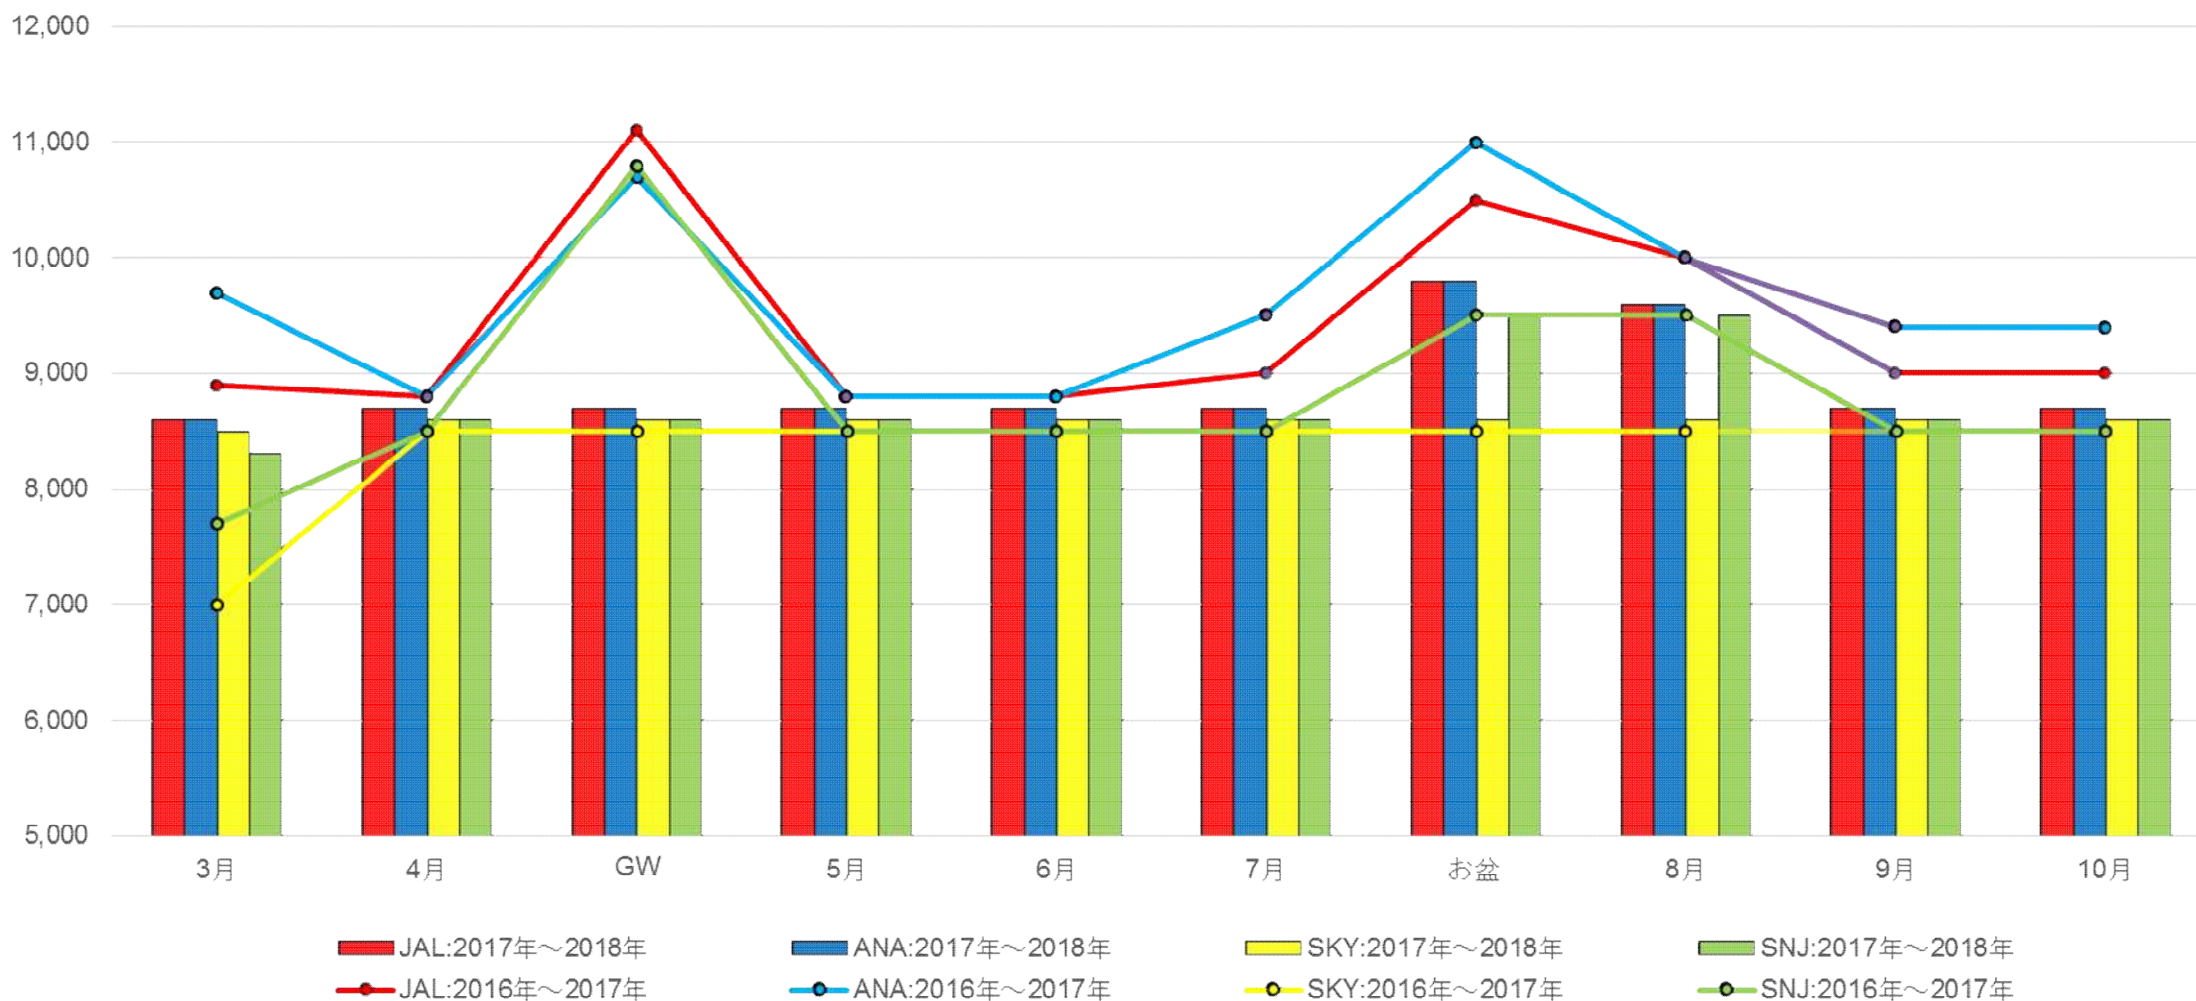

# 羽田=新千歳路線 最安運賃

大手2社は、概ね同水準で設定されており、その他2社は一部の月を除き、大手を下回る水準で設定されている。

(注) 1. 全設定運賃のうち最安運賃額。(2018年6月末現在)  
 2. 年末年始、GW、お盆の設定期間は航空輸送サービスに係る情報公開(運賃設定状況に関する情報)による。

# 羽田=福岡路線 最安運賃

大手2社は、概ね同水準で設定されており、その他2社は一部の月を除き、大手を下回る水準で設定されている。

(注) 1. 全設定運賃のうち最安運賃額。(2018年6月末現在)

2. 年末年始、GW、お盆の設定期間は航空輸送サービスに係る情報公開(運賃設定状況に関する情報)による。

# 羽田=鹿児島路線 最安運賃

大手2社は、概ね同水準で設定されており、その他2社は大手を下回る水準で設定されている。

(円)

(注) 1. 全設定運賃のうち最安運賃額。(2018年6月末現在)

2. 年末年始、GW、お盆の設定期間は航空輸送サービスに係る情報公開(運賃設定状況に関する情報)による。