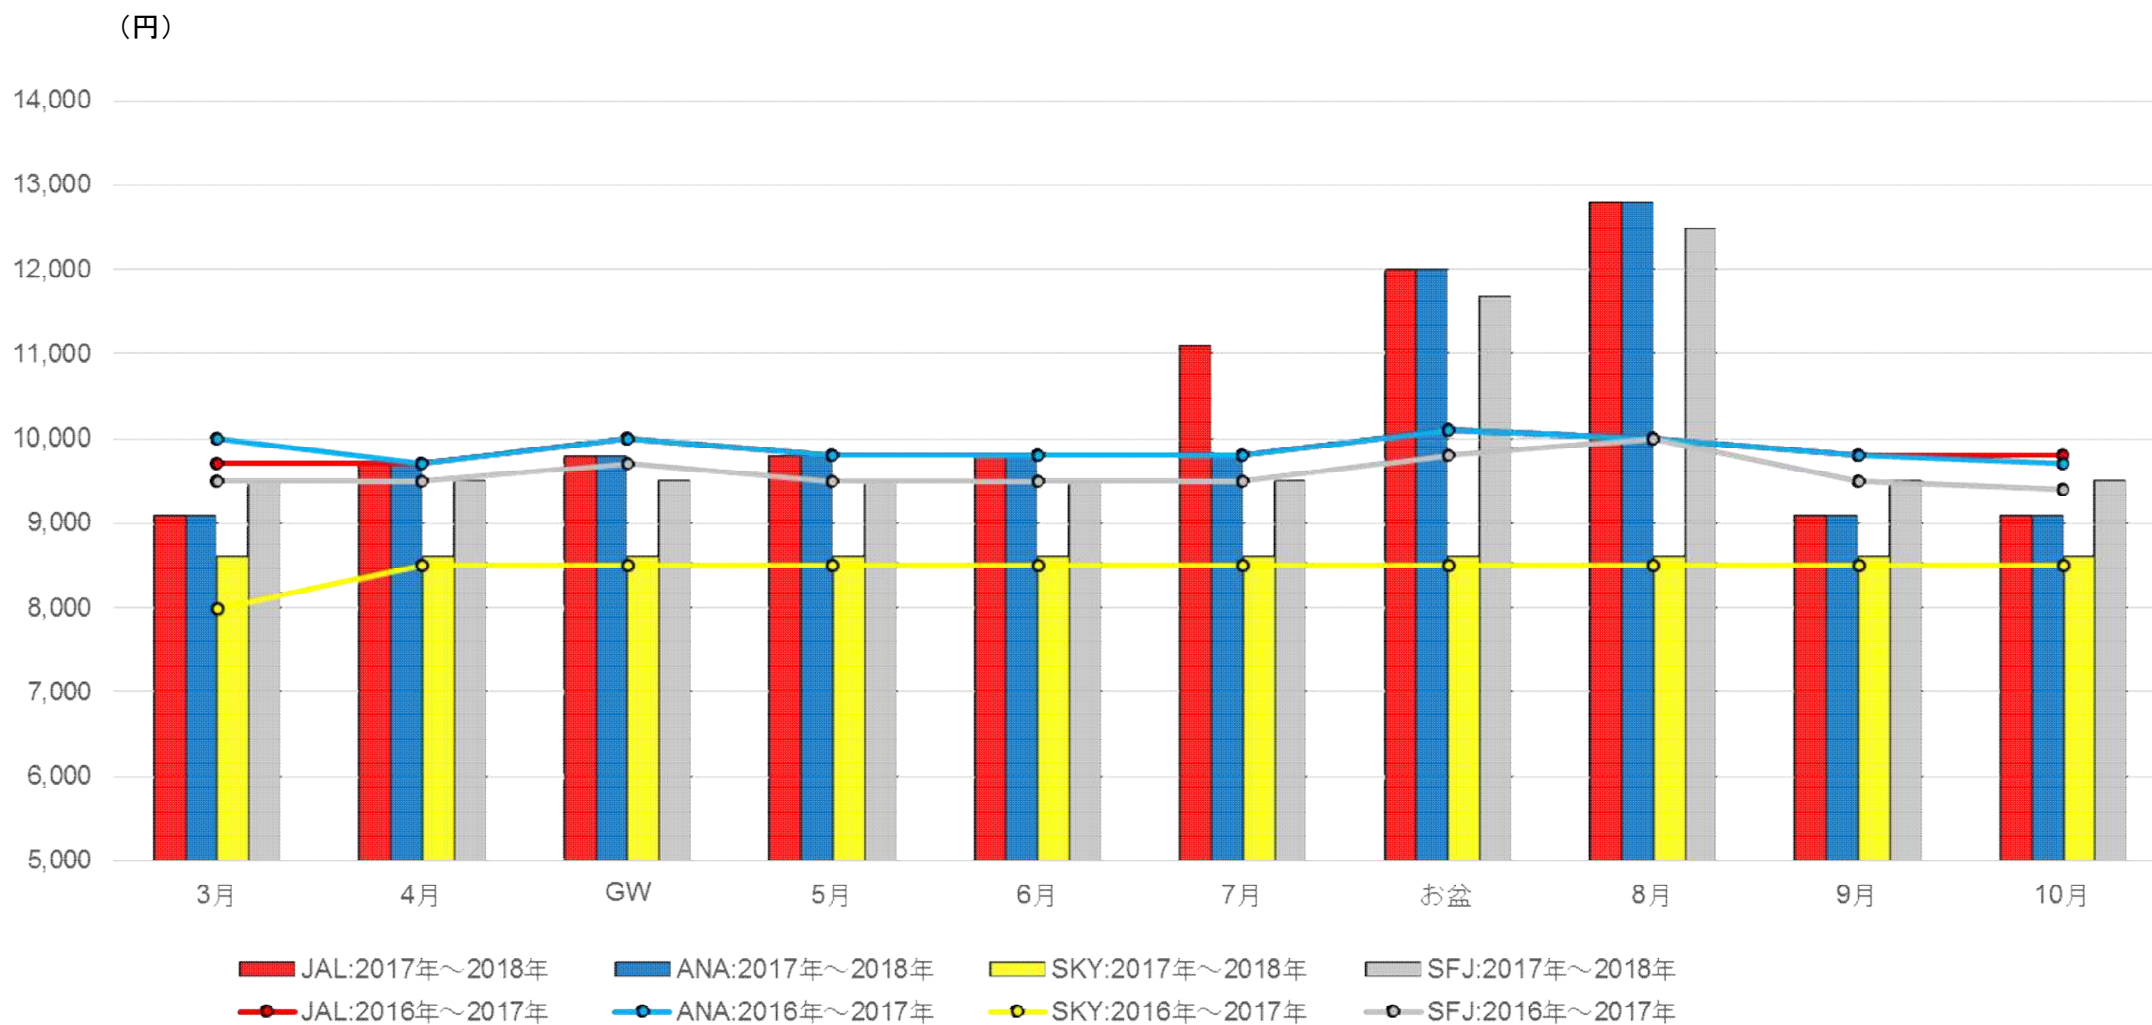

# 羽田=新千歳路線 最安運賃

大手2社は、概ね同水準で設定されており、その他2社は一部の月を除き、大手を下回る水準で設定されている。

(注) 1. 全設定運賃のうち最安運賃額。(2018年6月末現在)  
 2. 年末年始、GW、お盆の設定期間は航空輸送サービスに係る情報公開(運賃設定状況に関する情報)による。

# 羽田=福岡路線 最安運賃

大手2社は、概ね同水準で設定されており、その他2社は一部の月を除き、大手を下回る水準で設定されている。

(注) 1. 全設定運賃のうち最安運賃額。(2018年6月末現在)

2. 年末年始、GW、お盆の設定期間は航空輸送サービスに係る情報公開(運賃設定状況に関する情報)による。

# 羽田=鹿児島路線 最安運賃

大手2社は、概ね同水準で設定されており、その他2社は大手を下回る水準で設定されている。

(円)

(注) 1. 全設定運賃のうち最安運賃額。(2018年6月末現在)

2. 年末年始、GW、お盆の設定期間は航空輸送サービスに係る情報公開(運賃設定状況に関する情報)による。