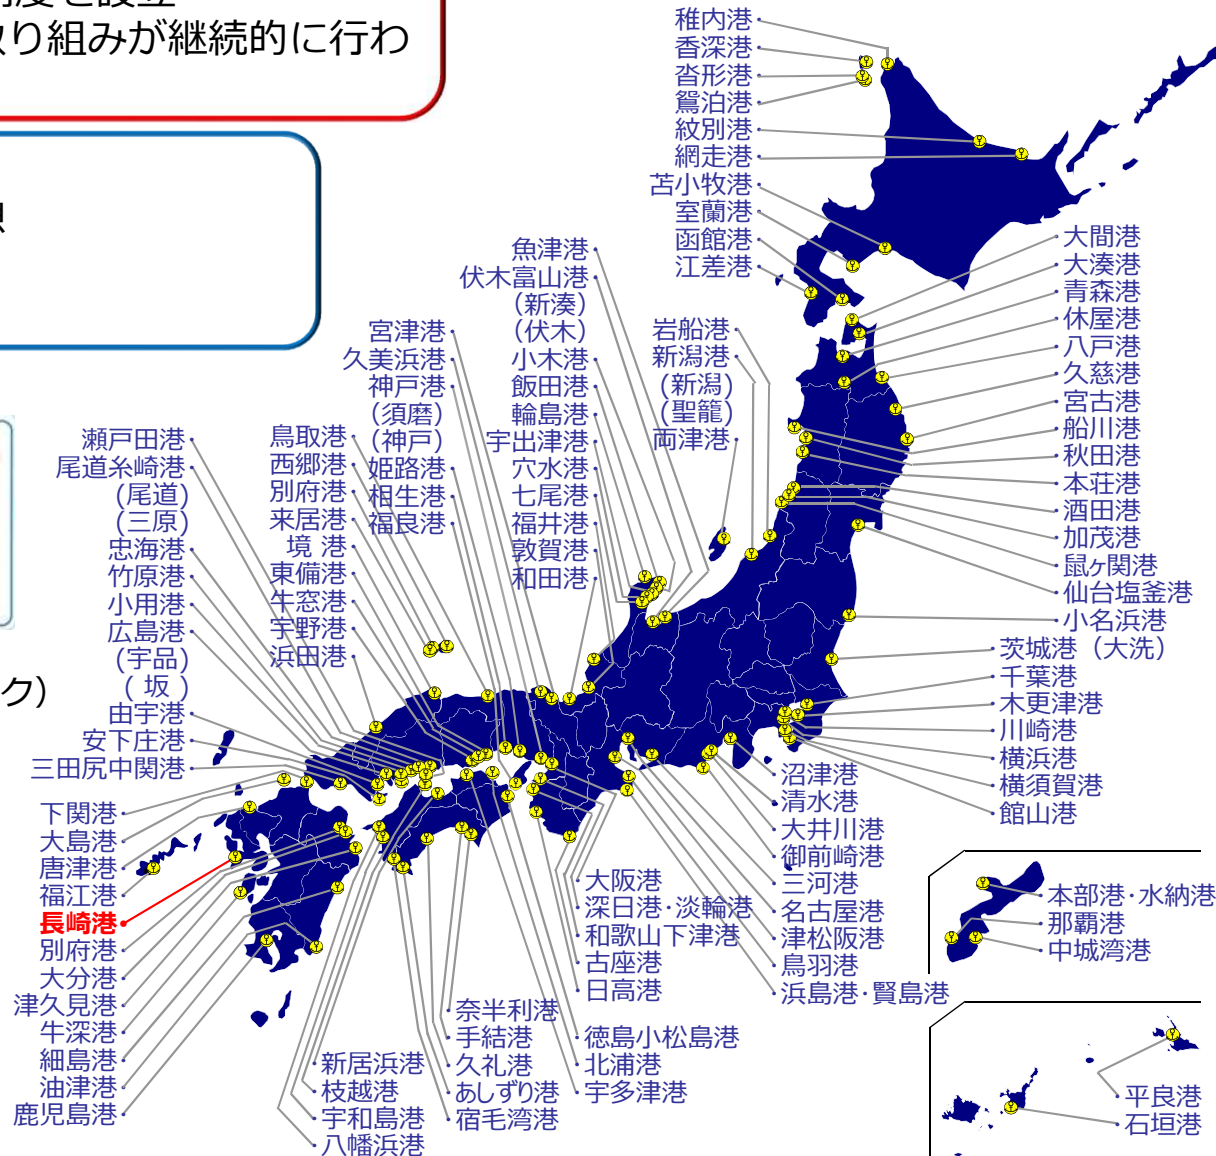

「みなとオアシス」の概要

みなとオアシス所在港湾の一覧

○みなとオアシスとは

- ・地域住民の交流や観光の振興を通じた地域の活性化に資する「みなと」を核としたまちづくりを促進するため、平成15年に制度を設立
- ・国土交通省港湾局長が住民参加による地域振興の取り組みが継続的に行われる施設を登録するもの

○みなとオアシスの担う役割

- ・地域住民、観光客、クルーズ旅客等の交流及び休憩
- ・地域の観光及び交通に関する情報提供
- ・その他（災害時の支援、商業機能 など）

○みなとオアシスの構成施設

- ・旅客ターミナル
- ・地元産品の物販飲食店
- ・文化交流施設 など

○みなとオアシスの設置者・運営者

- ・地方公共団体（港湾管理者含む）
- ・NPO団体、協議会 など

標章
(シンボルマーク)

構成施設のイメージ

地域振興イベントの開催状況

登録数 **118箇所**
(平成30年7月28日予定)