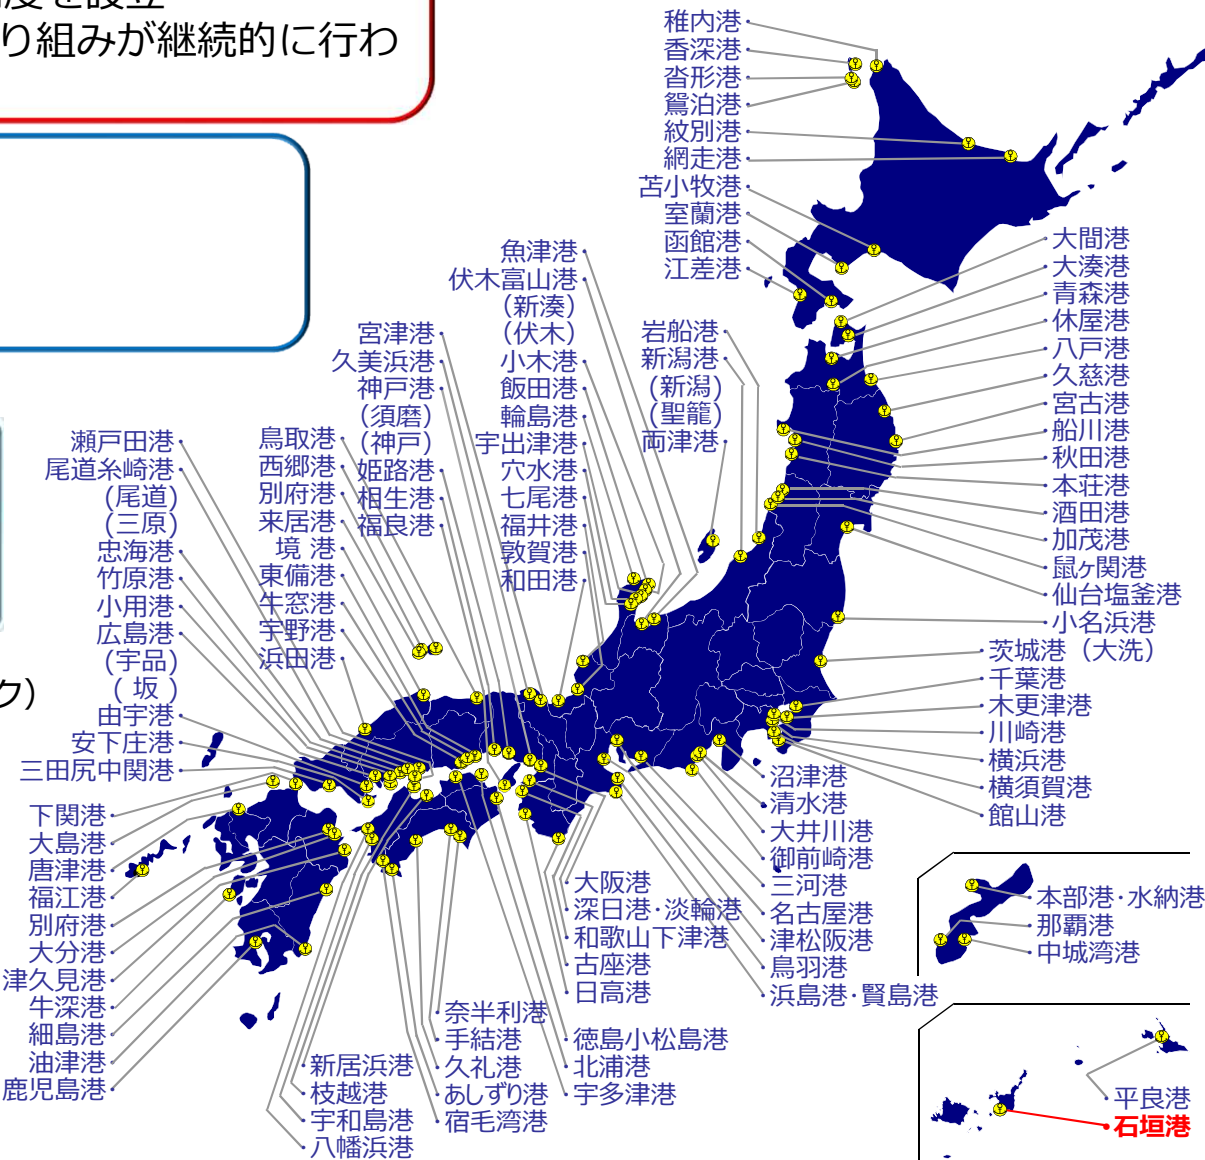

みなとオアシス所在港湾の一覧

標章 (シンボルマーク)

○みなとオアシスとは

- ・地域住民の交流や観光の振興を通じた地域の活性化に資する「みなと」を核としたまちづくりを促進するため、平成15年に制度を設立
- ・国土交通省港湾局長が住民参加による地域振興の取り組みが継続的に行われる施設を登録するもの

○みなとオアシスの担う役割

- ・地域住民、観光客、クルーズ旅客等の交流及び休憩
- ・地域の観光及び交通に関する情報提供
- ・その他 (災害時の支援、商業機能 など)

○みなとオアシスの構成施設

- ・旅客ターミナル
- ・地元産品の物販飲食店
- ・文化交流施設 など

○みなとオアシスの設置者・運営者

- ・地方公共団体 (港湾管理者含む)
- ・NPO団体、協議会 など

構成施設のイメージ

地域振興イベントの開催状況

登録数 **117箇所**
(平成30年7月16日予定)