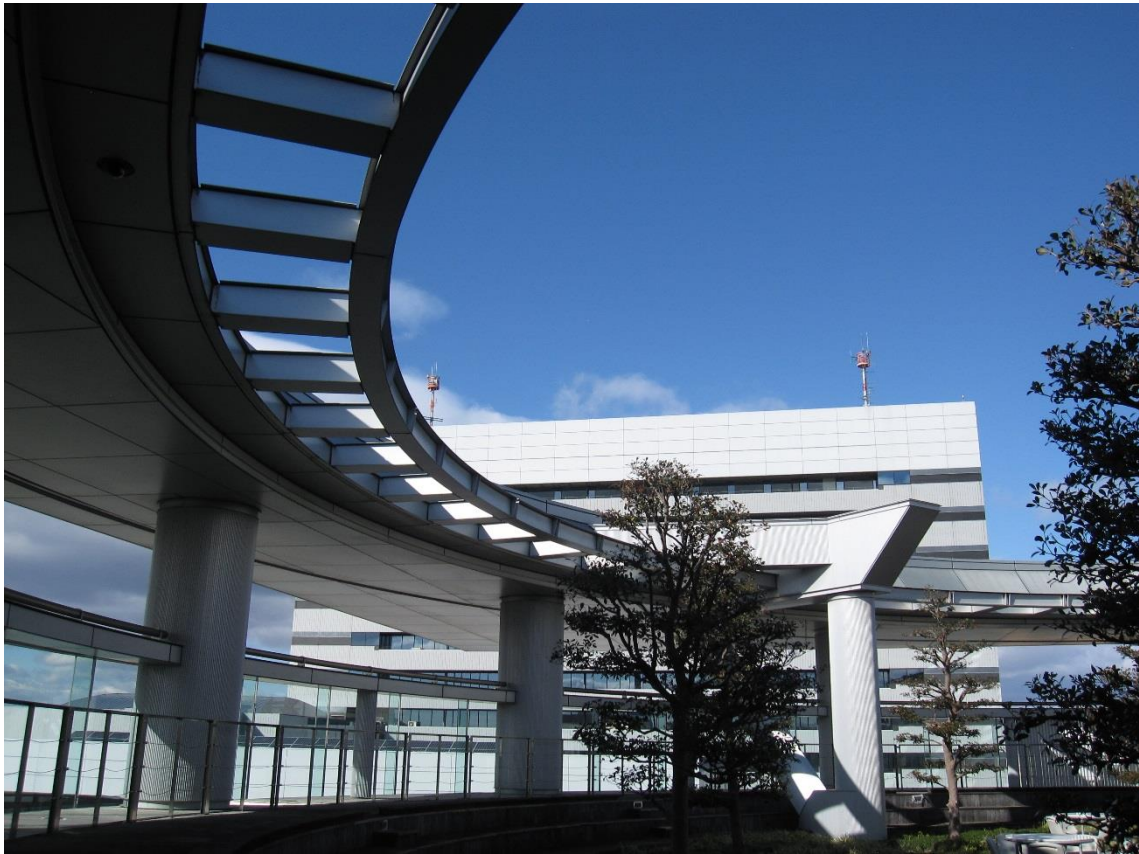

スカイフォーラム（西北西方向）

スカイフォーラム（北北西方向）

スカイフォーラム（東南東方向）

スカイフォーラム（南東方向）

スカイフォーラム（南西方向）

春日井市文芸館（文化フォーラム春日井）屋内から見たスカイフォーラム

ウッドデッキ (スロープ)

ウッドデッキと植栽

ウッドデッキ、ベンチ

スカイフォーラムからの眺望

スカイフォーラムから見上げた空

スロープ

植栽、スロープ

テーブルと椅子

- ・ 春日井市文芸館（文化フォーラム春日井）、
スカイフォーラム 現況写真
 - ・ **配置図・案内図**
 - ・ 文芸館 4 階平面図

案内図 SCALE 1/2500