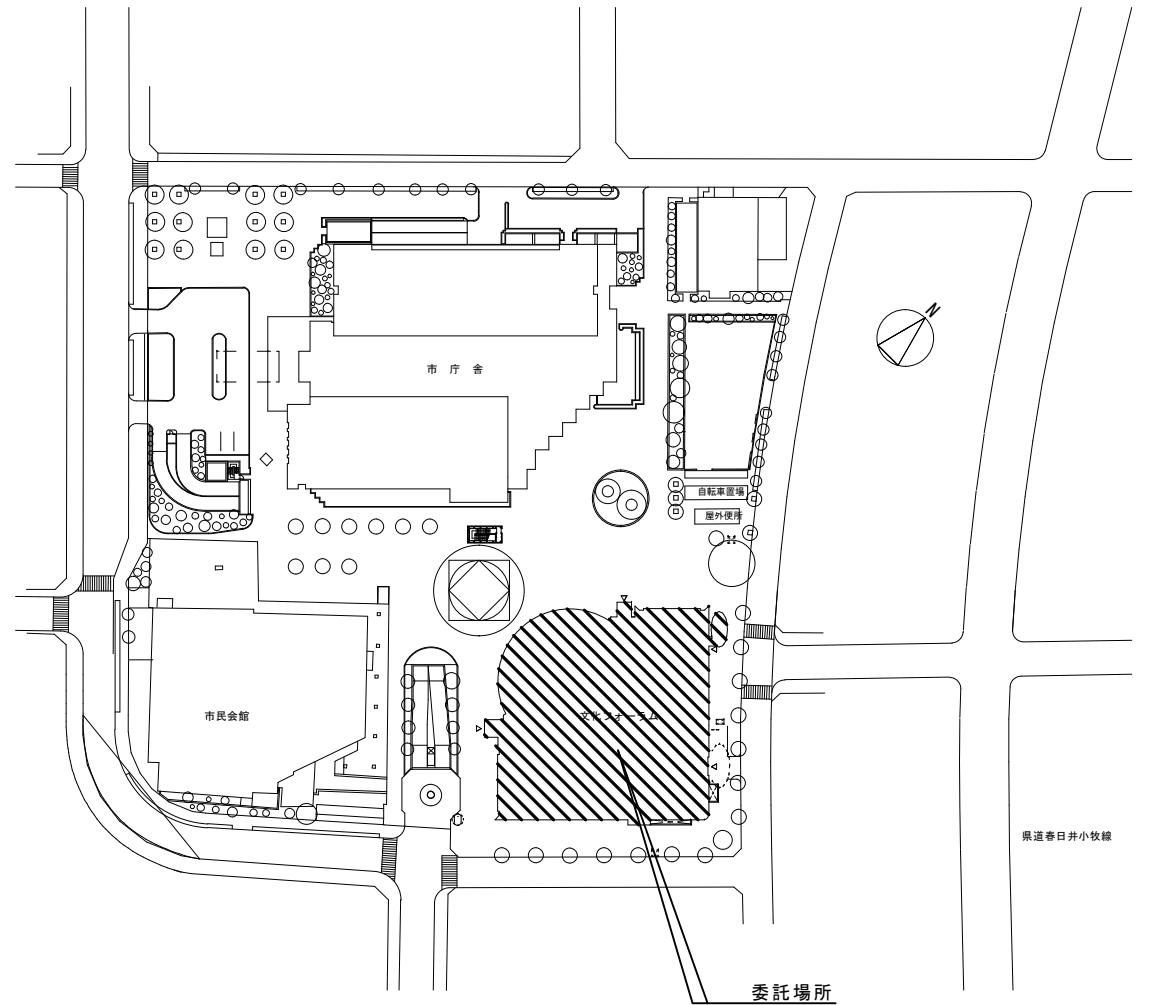

目次

- ・ 春日井市文芸館（文化フォーラム春日井）、
スカイフォーラム 現況写真
 - ・ 配置図・案内図
 - ・ 文芸館 4 階平面図

- ・ 春日井市文芸館（文化フォーラム春日井）、
スカイフォーラム 現況写真
 - ・ 配置図・案内図
 - ・ 文芸館 4 階平面図

現況写真：春日井市文芸館（文化フォーラム春日井）
スカイフォーラム

春日井市文芸館（文化フォーラム春日井）外観

春日井市役所から見たスカイフォーラム（屋上庭園）

スカイフォーラム（西北西方向）

スカイフォーラム（北北西方向）

スカイフォーラム（東南東方向）

スカイフォーラム（南東方向）

スカイフォーラム（南西方向）

春日井市文芸館（文化フォーラム春日井）屋内から見たスカイフォーラム

ウッドデッキ (スロープ)

ウッドデッキと植栽

ウッドデッキ、ベンチ

スカイフォーラムからの眺望

スカイフォーラムから見上げた空

スロープ

植栽、スロープ

テーブルと椅子

- ・ 春日井市文芸館（文化フォーラム春日井）、
スカイフォーラム 現況写真
 - ・ **配置図・案内図**
 - ・ 文芸館 4 階平面図

案内図 SCALE 1/2500

配置図 SCALE 1/1000

- ・ 春日井市文芸館（文化フォーラム春日井）、
スカイフォーラム 現況写真
 - ・ 配置図・案内図
 - ・ **文芸館 4 階平面図**