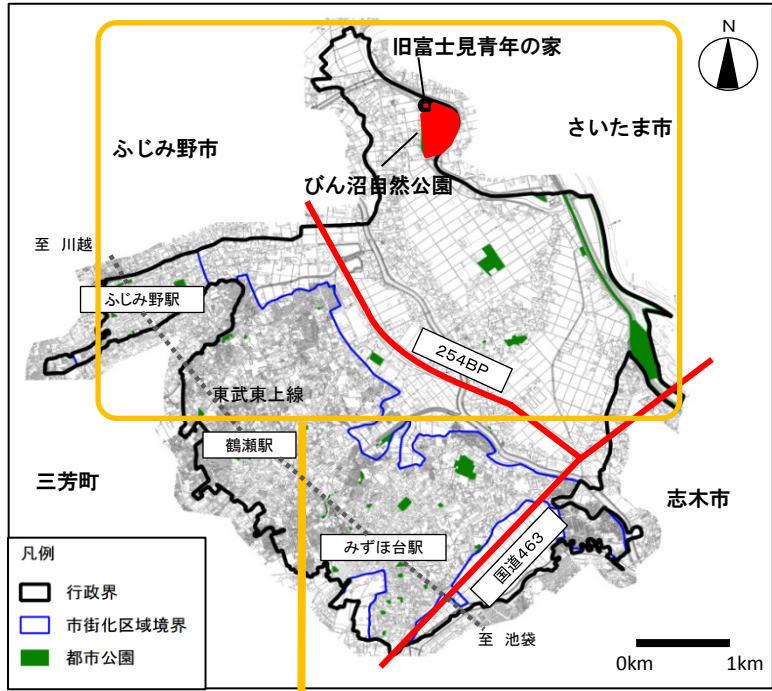

目次

- ・ 案内図
- ・ 周辺写真

- ・ 案内図
- ・ 周辺写真

案内図

拡大図(撮影場所)

- ・ 案内図
- ・ 周辺写真

① 青年の家

② 青年の家入口道路

③ 前面道路

④ 対岸から見た体育館

⑤ 対岸から見たびん沼川

⑥ 自然公園 1

⑦ 自然公園 2

⑧ 参考 富士見青年の家の高架水槽（高さ約15m）から撮影した写真