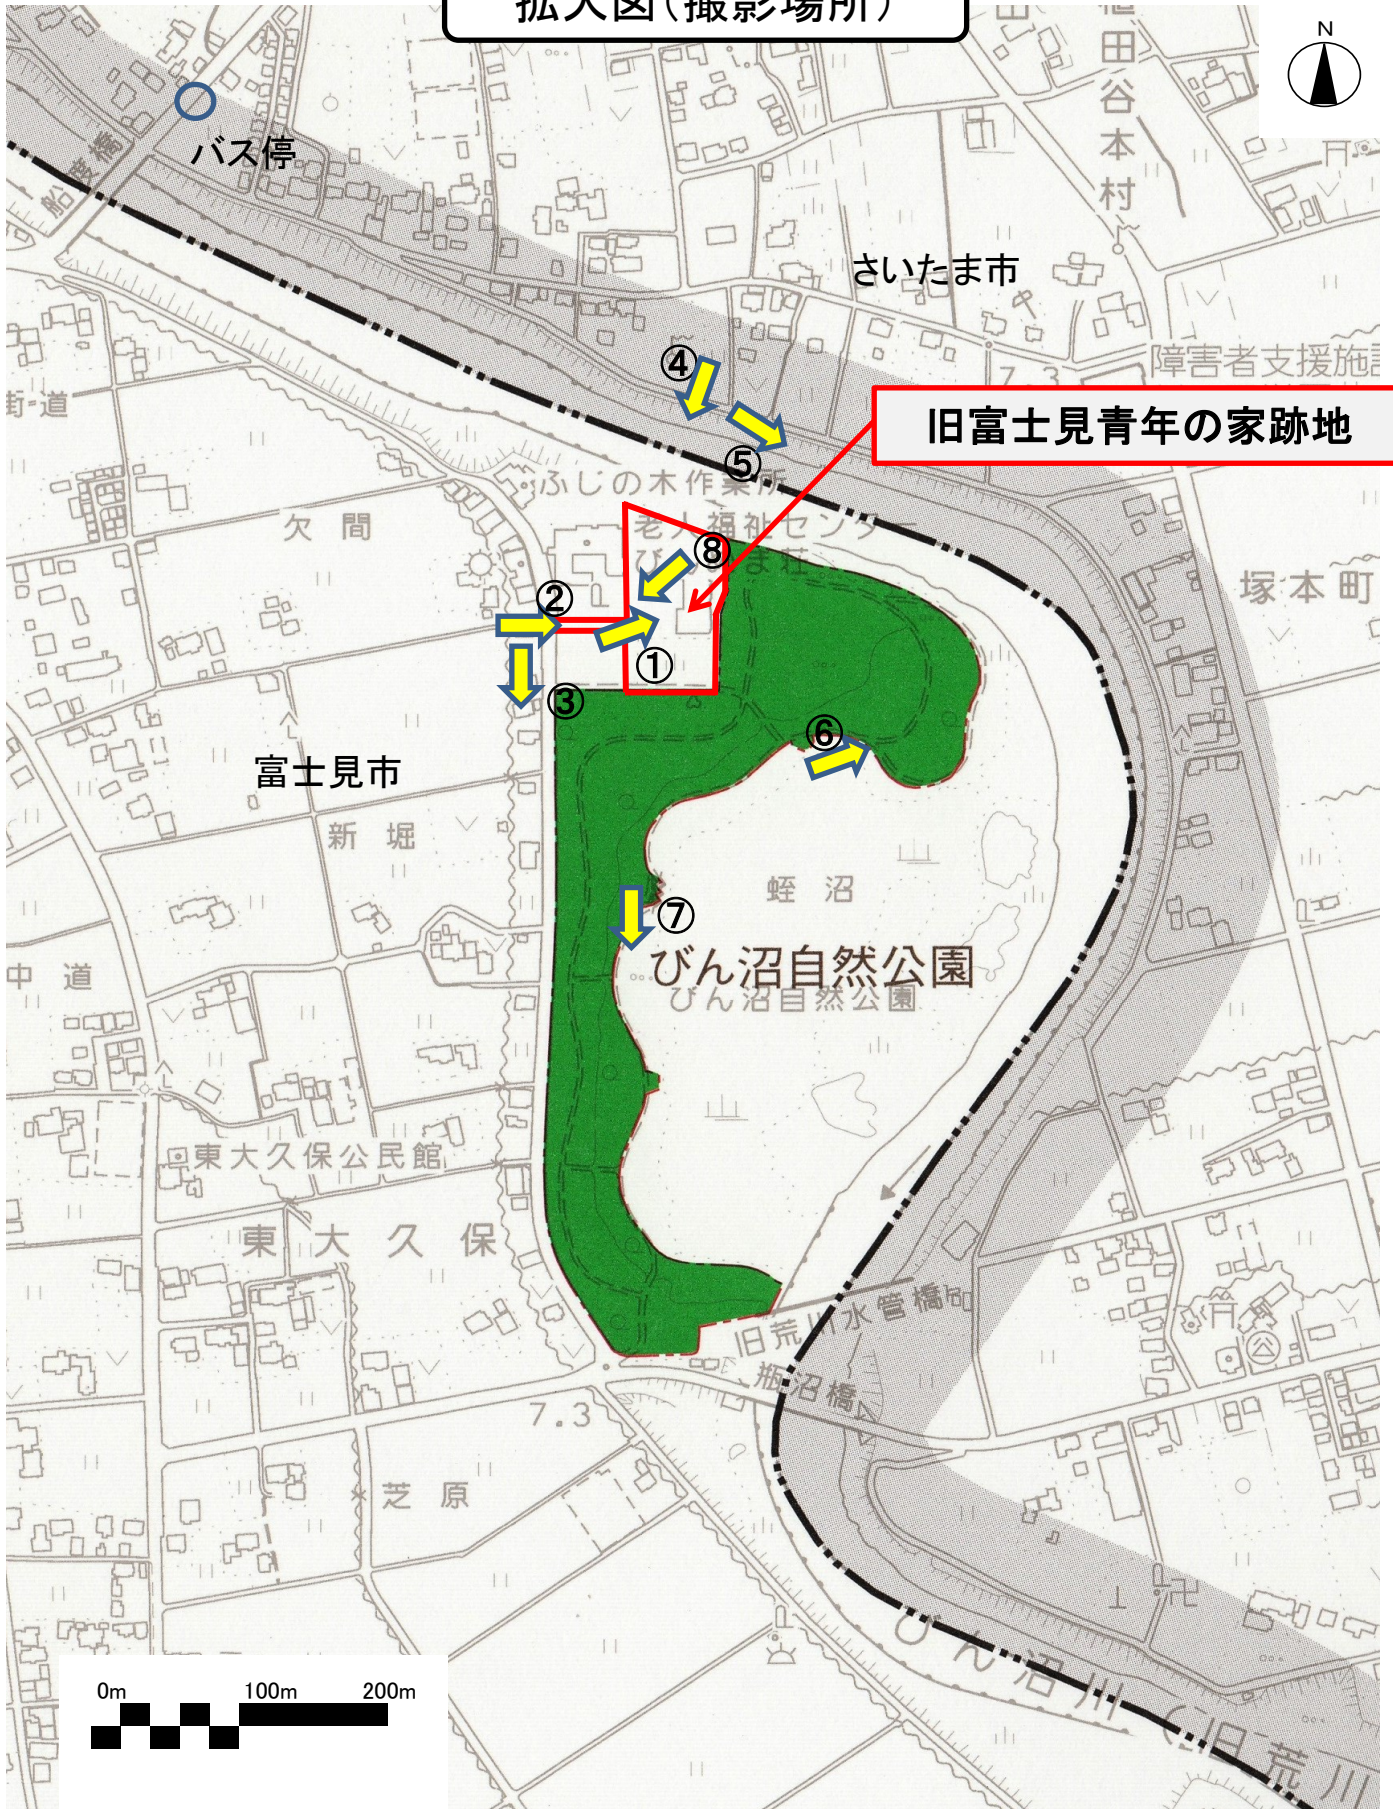

目次

- ・ 案内図
- ・ 周辺写真

- ・ 案内図
- ・ 周辺写真

案内図

拡大図(撮影場所)

- ・ 案内図
- ・ 周辺写真

① 青年の家

② 青年の家入口道路

③ 前面道路

④ 対岸から見た体育館

⑤ 対岸から見たびん沼川

⑥ 自然公園 1

⑦ 自然公園 2

⑧ 参考 富士見青年の家の高架水槽（高さ約15m）から撮影した写真