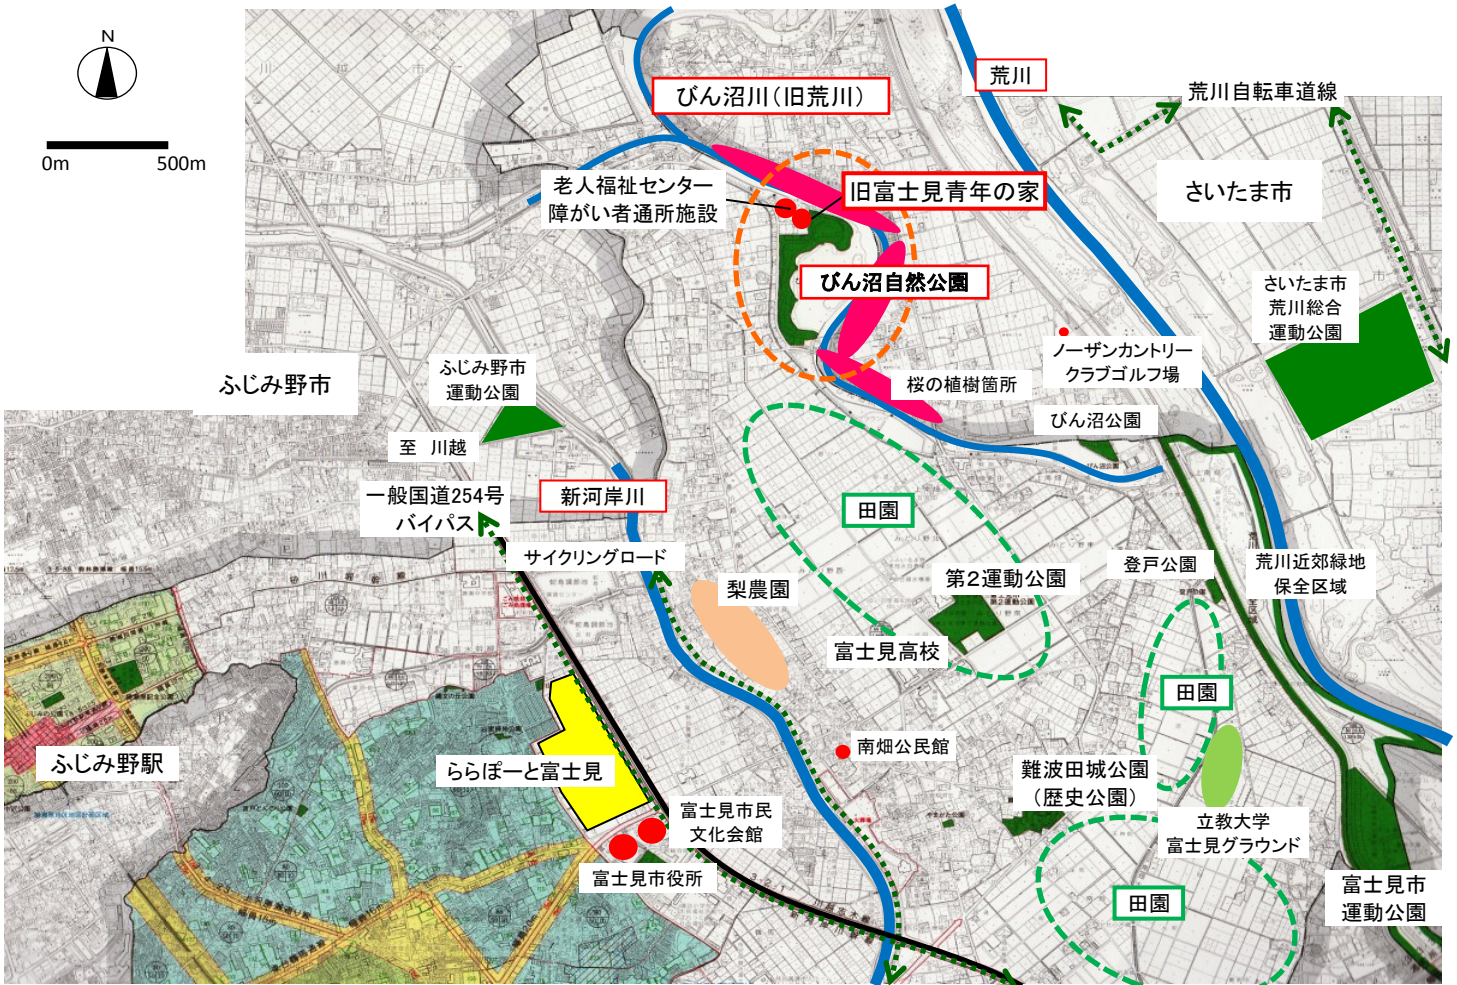

目次

- ・ 案内図
- ・ 周辺写真

- ・ 案内図
- ・ 周辺写真

案内図

拡大図(撮影場所)

- ・ 案内図
- ・ 周辺写真

① 青年の家

② 青年の家入口道路

③ 前面道路

④ 対岸から見た体育館

⑤ 対岸から見たびん沼川

⑥ 自然公園 1

⑦ 自然公園 2

⑧ 参考 富士見青年の家の高架水槽（高さ約15m）から撮影した写真