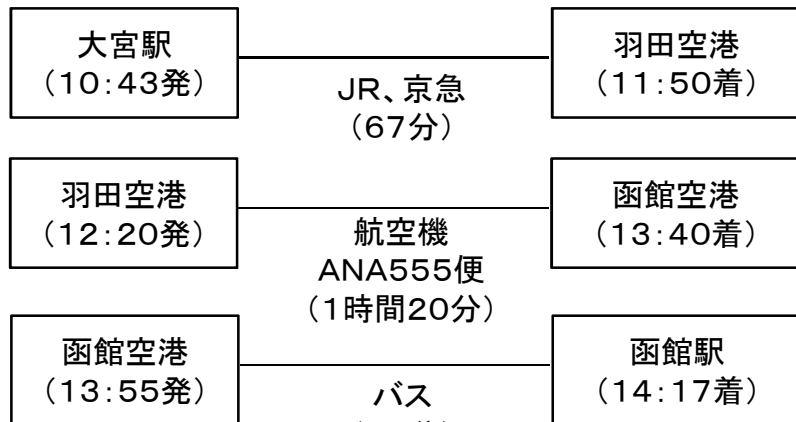

羽田空港及び大宮駅へのアクセス時間について

参考

大宮駅から函館駅までの最速達時間

○航空機利用

※徒歩を含む
計:3時間34分
乗り換え回数:3回

※NAVITIMEより

○新幹線利用

計:4時間6分
乗り換え回数:1回

※東京圏(東京都心部を中心とする概ね半径50kmの範囲)
参照:第17回 東京圏における今後の都市鉄道のあり方に関する小委員会