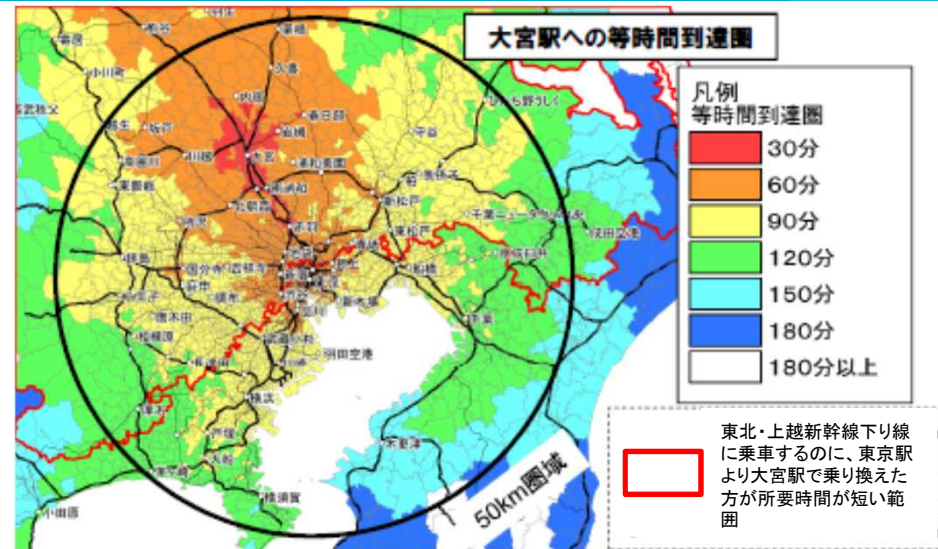

羽田空港及び大宮駅へのアクセス時間について

参考

大宮駅から函館駅までの最速達時間

○航空機利用

※徒歩を含む
計:3時間34分
乗り換え回数:3回

※NAVITIMEより

○新幹線利用

計:4時間6分
乗り換え回数:1回

※東京圏(東京都心部を中心とする概ね半径50kmの範囲)
参照:第17回 東京圏における今後の都市鉄道のあり方に関する小委員会