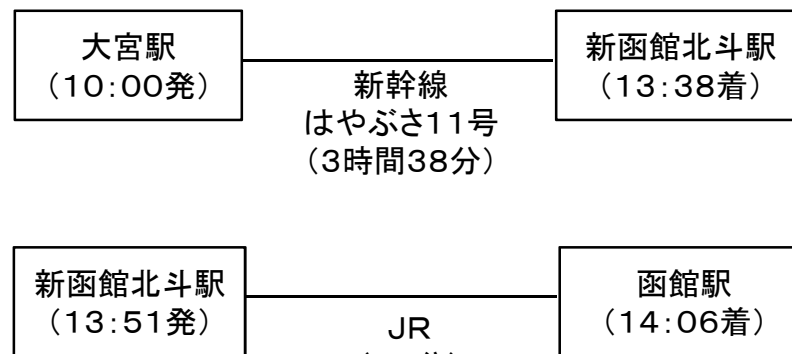

羽田空港及び大宮駅へのアクセス時間について

参考

大宮駅から函館駅までの最速達時間

○航空機利用

※徒歩を含む
計:3時間34分
乗り換え回数:3回

※NAVITIMEより

○新幹線利用

計:4時間6分
乗り換え回数:1回

※東京圏(東京都心部を中心とする概ね半径50kmの範囲)
参照:第17回 東京圏における今後の都市鉄道のあり方に関する小委員会