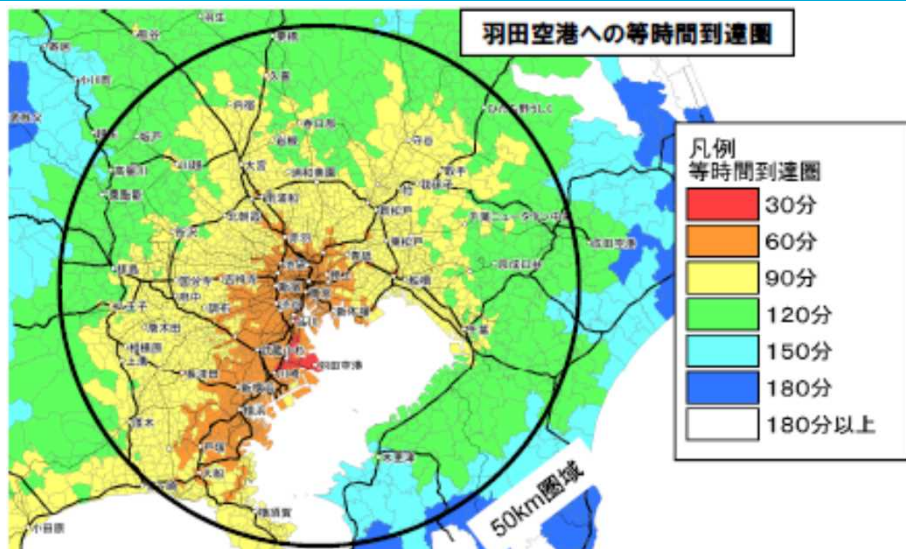

羽田空港及び大宮駅へのアクセス時間について

参考

大宮駅から函館駅までの最速達時間

○航空機利用

※徒歩を含む
計:3時間34分
乗り換え回数:3回

※NAVITIMEより

○新幹線利用

計:4時間6分
乗り換え回数:1回

※東京圏(東京都心部を中心とする概ね半径50kmの範囲)
参照:第17回 東京圏における今後の都市鉄道のあり方に関する小委員会