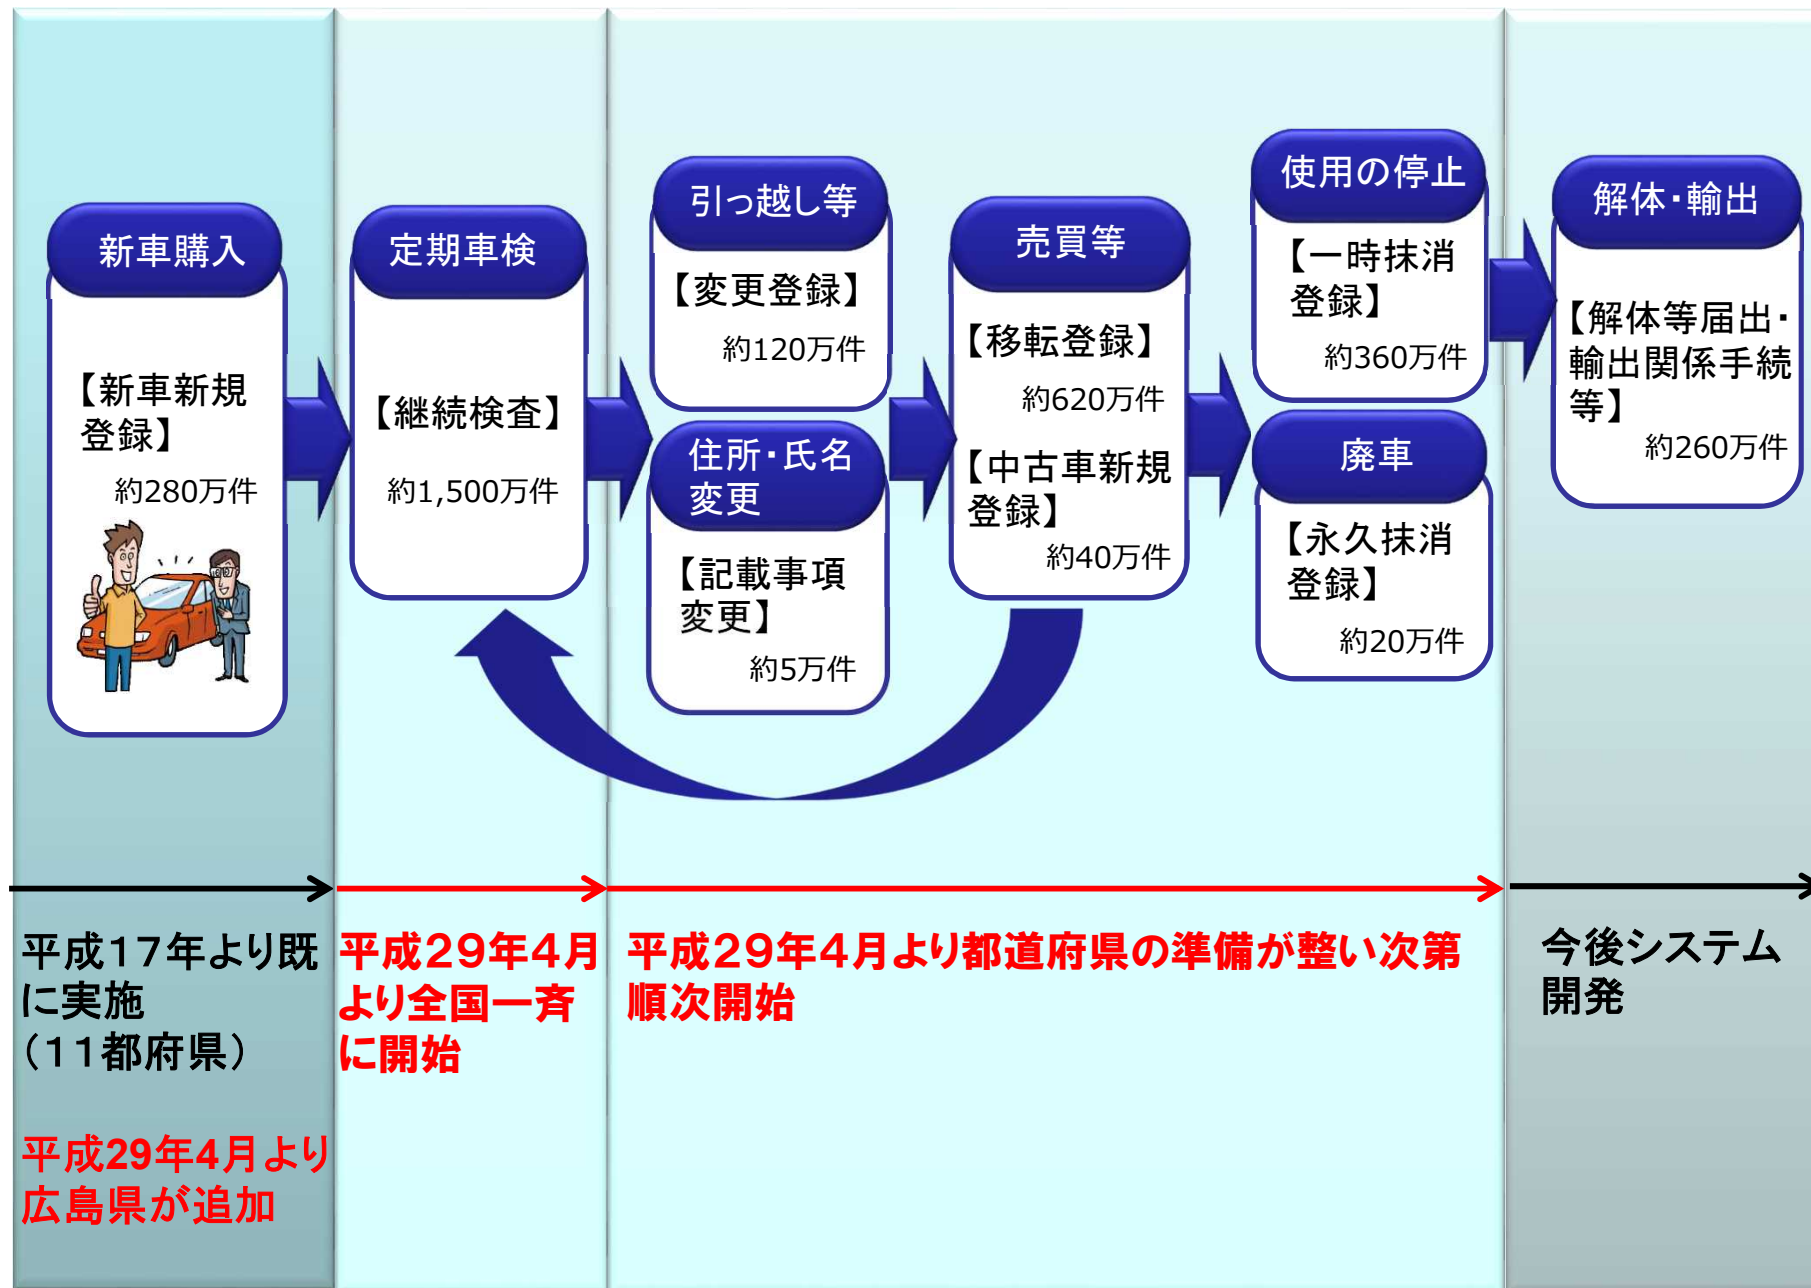

OSS対象手続の拡大

OSS対象地域の拡大

導入時期 対象 手続	新車購入 (新車新規登録)	定期車検 (継続検査)	その他手続
既に導入済み	岩手、茨城、群馬、埼玉、 東京、神奈川、静岡、愛 知、大阪、兵庫、奈良	-	-
29年4月3日～	広島	全47都道府県 ↓	岩手(※)、埼玉、東京、神奈 川、静岡、愛知、大阪、広島
以降29年度中 (予定)	18県	↓	20県

※システム改修スケジュールの都合上、29年4月3日時点では中古車新規登録・変更登録・移転登録は未対応。
 ただし、29年度中にはこれらの手続も対応予定。