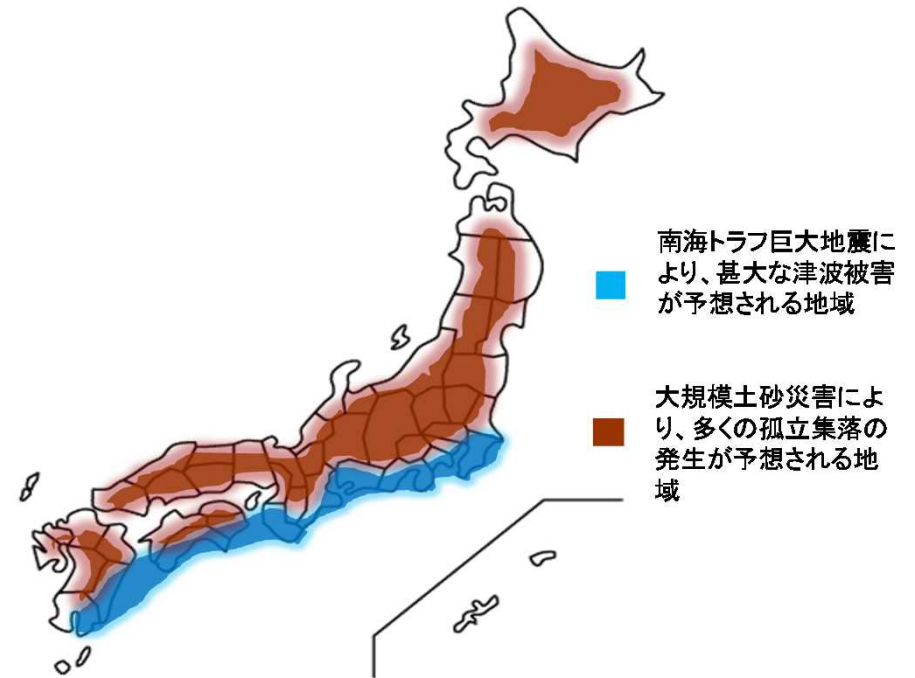

「多様な主体が管理する道活用」の検討手順

「多様な主体が管理する道活用」の検討手順

ネットワーク地図の作成と活用検討

自治体が「多様な主体が管理する道」の情報収集

- ・「多様な主体が管理する道」の現状調査
  (道路関係地図の収集・データ化・調査)
  国道、県道、市町村道、林道、農道、砂防管理道、臨港道路、
  里道・赤道、林業作業道、電力管理道、通信管理道等
- ・GISによる各種データの統合

地域の道の管理関係者との調整

- ・災害時・国土保全・森林整備における多様な道の相互利用の検討

比較的小さい道

自治体が「多様な主体が管理する道」の情報を地域住民に限定して提供

地域住民が「多様な主体が管理する道」によるネットワークを参考にして、自らの避難ルートを検討

比較的大きな道

「多様な主体が管理する道」による命の道ネットワークづくりの検討

重要度の高い避難ルートについては、公道と私道を繋いで避難路・代替輸送路を計画

国土強靱化地域計画への反映

電子国土基本図への反映

接続のための取り組み

接続道路の新設、補強など

当面对象とするエリア

これまでの取組や、南海トラフ地震等を想定し、当面对象とするエリアを設定

- ・公道と私道など「多様な主体が管理する道」を繋ぐネットワークを形成し、避難ルートを拡大
- ・平時には、国土保全、環境整備、森林整備、観光等に活用

対象エリア

岐阜県・静岡県・三重県・和歌山県・
徳島県・高知県・宮崎県