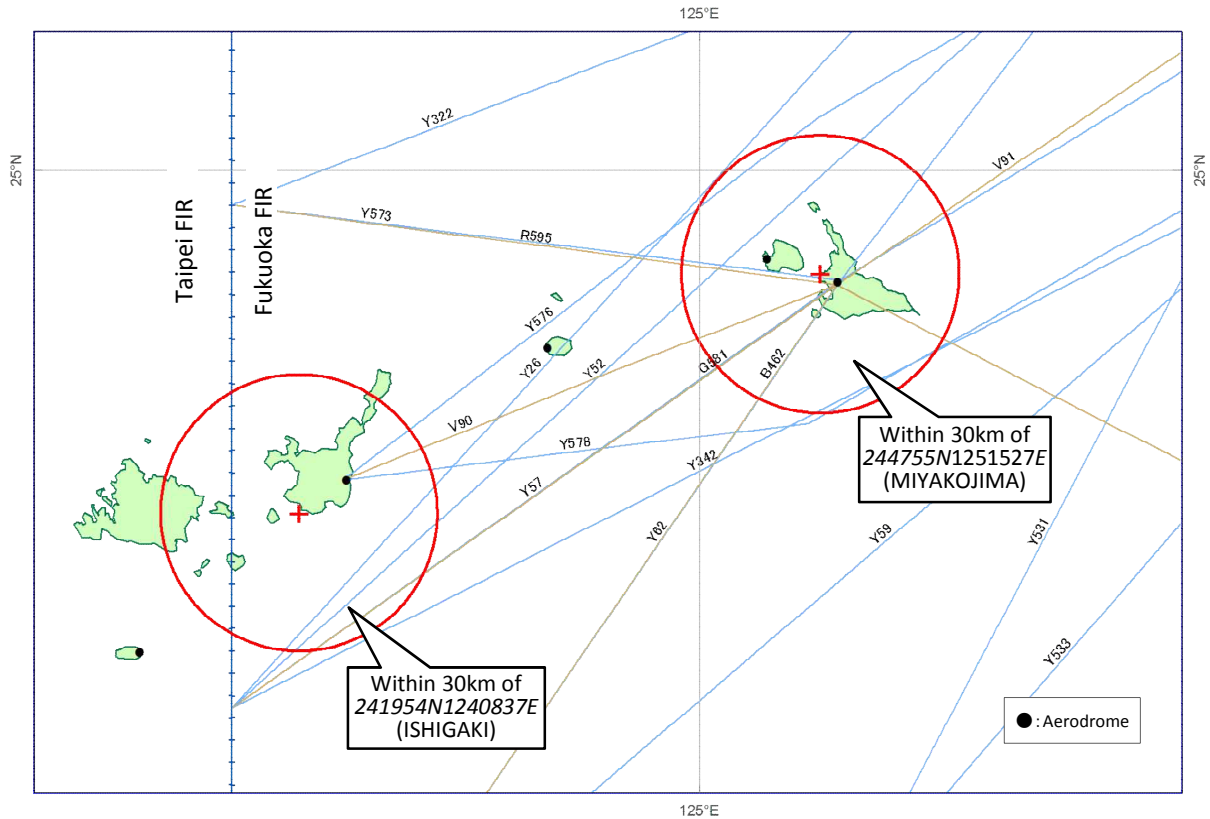

宮古島、石垣島地区の飛行自粛について

(1443/16 NOTAMN

A)RJJJ

B)1602072130 C) 1602250430

D)2130/0430

E) ALL VFR ACFT ARE REQUESTED TO AVOID FLYING IN FOLLOWING AIRSPACE DUE TO THE ANTIBALLISTIC MISSILES MAY BE LAUNCHED FOR THE DESTRUCTION OF AN OBJECT PROPELLED BY ROCKET LAUNCHED FROM NORTH KOREA.

AIRSPACE :

(1) WI A RADIUS OF 30KM OF 244755N1251527E (MIYAKOJIMA)

(2) WI A RADIUS OF 30KM OF 241954N1240837E (ISHIGAKI)

RMK/EXC ACFT OF GOVERNMENT AGENCIES, DOCTOR HEL AND ACFT WITH PRIOR COORDINATION WITH JAPAN SELF DEFENSE FORCE.
FOR COORDINATION WITH JAPAN SELF DEFENSE FORCE
CONTACT TEL: 03-3268-3111(EXT30925)

F) SFC G) UNL

(1443/16ノータム

福岡飛行情報区

2016/2/8 0630(JST)から2016/2/25 1330(JST)まで
毎日0630(JST)~1330(JST)

全ての有視界飛行方式の航空機は、北朝鮮からのロケット推進物体の破壊のために迎撃ミサイルが打ち上げられる可能性があるため、以下の空域を飛行することを避けるよう要求される。

空域:

(1) 244755N1251527E(宮古島)の半径30KM以内