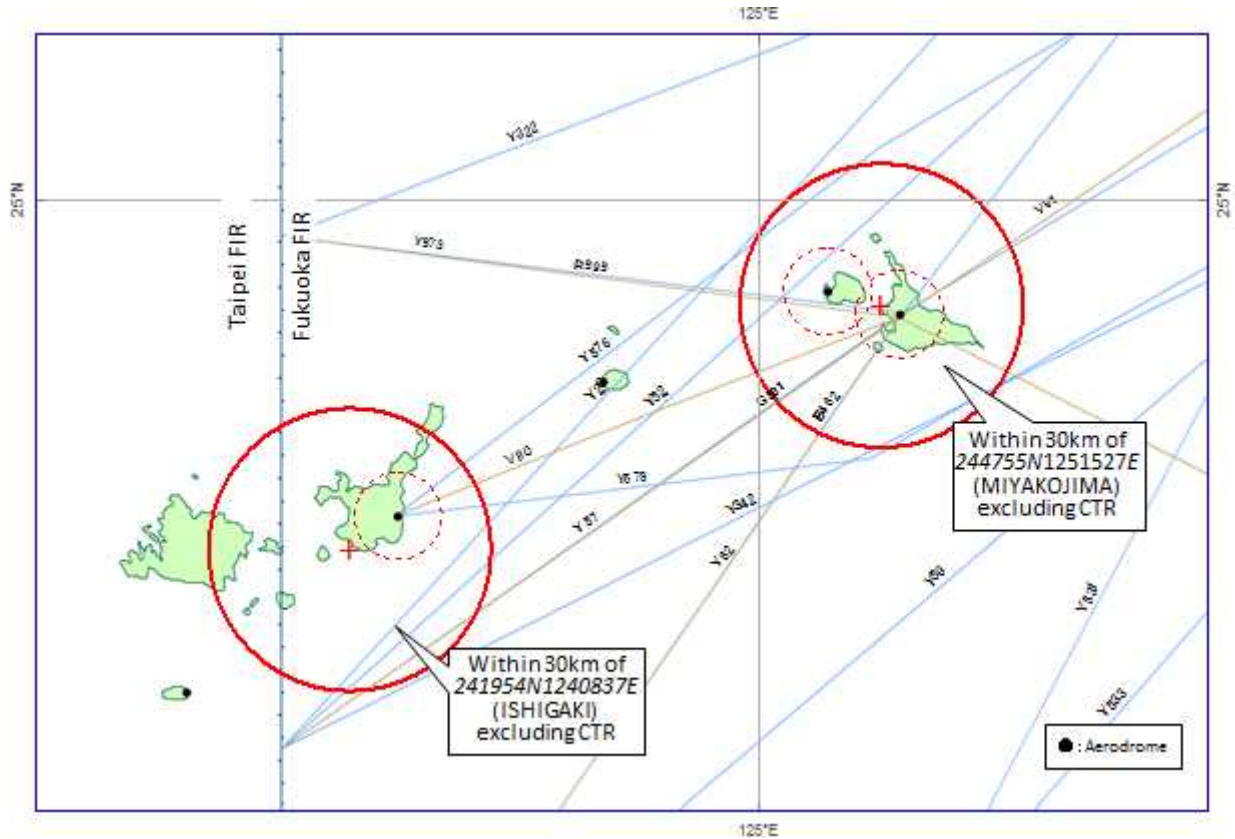

宮古島、石垣島地区の通信設定について

(1444/16 NOTAMN
A)RJJ
B)1602072130 C) 1602250430
D)2130/0430
E)ALL VFR ACFT FLYING WI FOLLOWING
AIRSPACE ARE REQUESTED TO CONTACT FLW
FREQ AND OBTAIN INFORMATION FROM
JAPAN SELF DEFENSE FORCE.

AIRSPACE :
(1)WI A RADIUS OF 30KM OF
244755N1251527E (MIYAKOJIMA)
(EXC MIYAKO CTR AND SHIMOJISHIMA CTR)
(2) WI A RADIUS OF 30KM OF
241954N1240837E (ISHIGAKI)
(EXC NEW ISHIGAKI CTR)
CALL SIGN : RODE RICK
FREQ : PRIMARY 123.1MHZ,
SECONDARY 138.05MHZ

F)SFC G)UNL

(1444/16ノータム
福岡飛行情報区
2016/2/8 0630(JST)から2016/2/25 1330(JST)まで
毎日0630(JST)~1330(JST)

以下の空域を飛行する全ての有視界飛行方式の航空機は、以下の周波数により、自衛隊から情報入手することを要求される。

空域:
(1) 244755N1251527E(宮古島)の半径30KM以内
(宮古管制圏及び下地島管制圏を除く)
(2) 241954N1240837E(石垣)の半径30KM以内(新
石垣管制圏を除く)
呼出し名称: RODE RICK
周波数: 第1 123.1MHz
第2 138.05MHz

高度 地表面又は水面から無制限