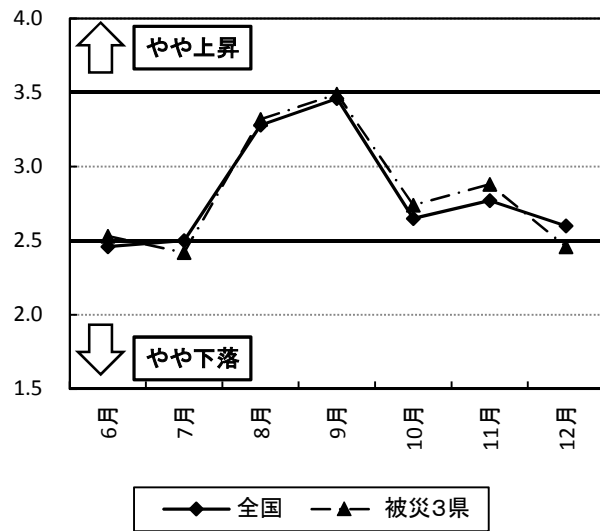

価格動向の推移
【調査結果で、上昇・下落傾向が見られた資材】

石油