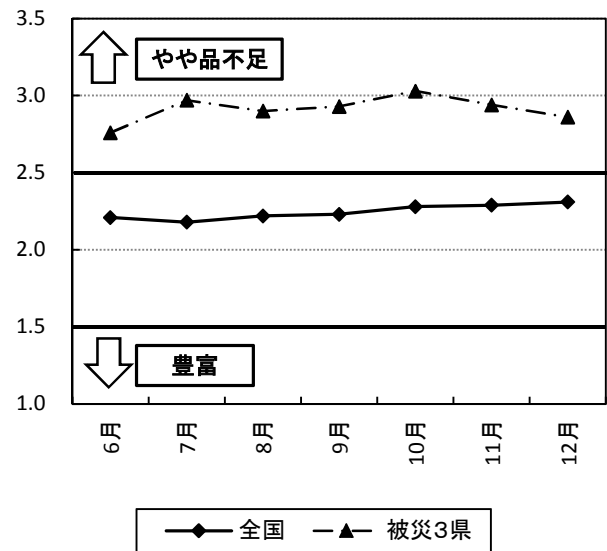

### 3. 調査の概要

#### <調査の目的>

主要建設資材需給・価格動向調査（建設資材モニター調査）は、建設工事に必要な主要建設資材の需給、価格、在庫の変動状況を資材別・地域別に毎月把握することにより、建設資材の需給並びに価格の安定化対策を図る基礎資料とし、建設事業の円滑な推進を図ることを目的としている。