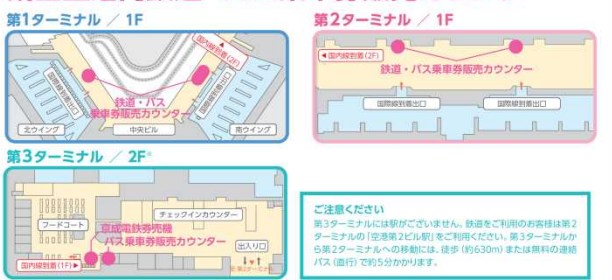

成田空港国内線就航先

全国各地17の空港からの充実した国内線ネットワーク!*

成田空港内鉄道・バス乗車券販売カウンター

2015年11月現在

今、成田空港から都心が近い!

現在、全国17空港に国内線ネットワークが広がる成田空港。首都圏への観光、ビジネスの起点に成田を選ぶ人が増えています。その理由は、成田空港と首都圏各地を結ぶ鉄道、バスなどのアクセスが充実しているから。

成田空港から都心は「早い!」「安い!」「便利!」