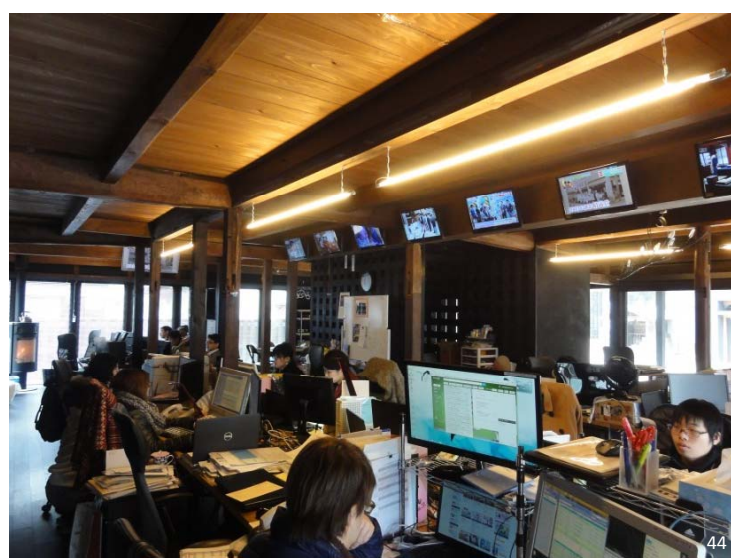

住宅 ⇒ 美容院
Amp (アンプ)

大阪府大阪市 28

住宅(KH邸) ⇒ ギャラリー
KHギャラリー

兵庫県芦屋市

住宅 ⇒ 旅館/食事処
せとうち 湊のやど 島居邸 洋館

広島県尾道市

商店に建つゲストハウス
コステル美野島

福岡県福岡市 49