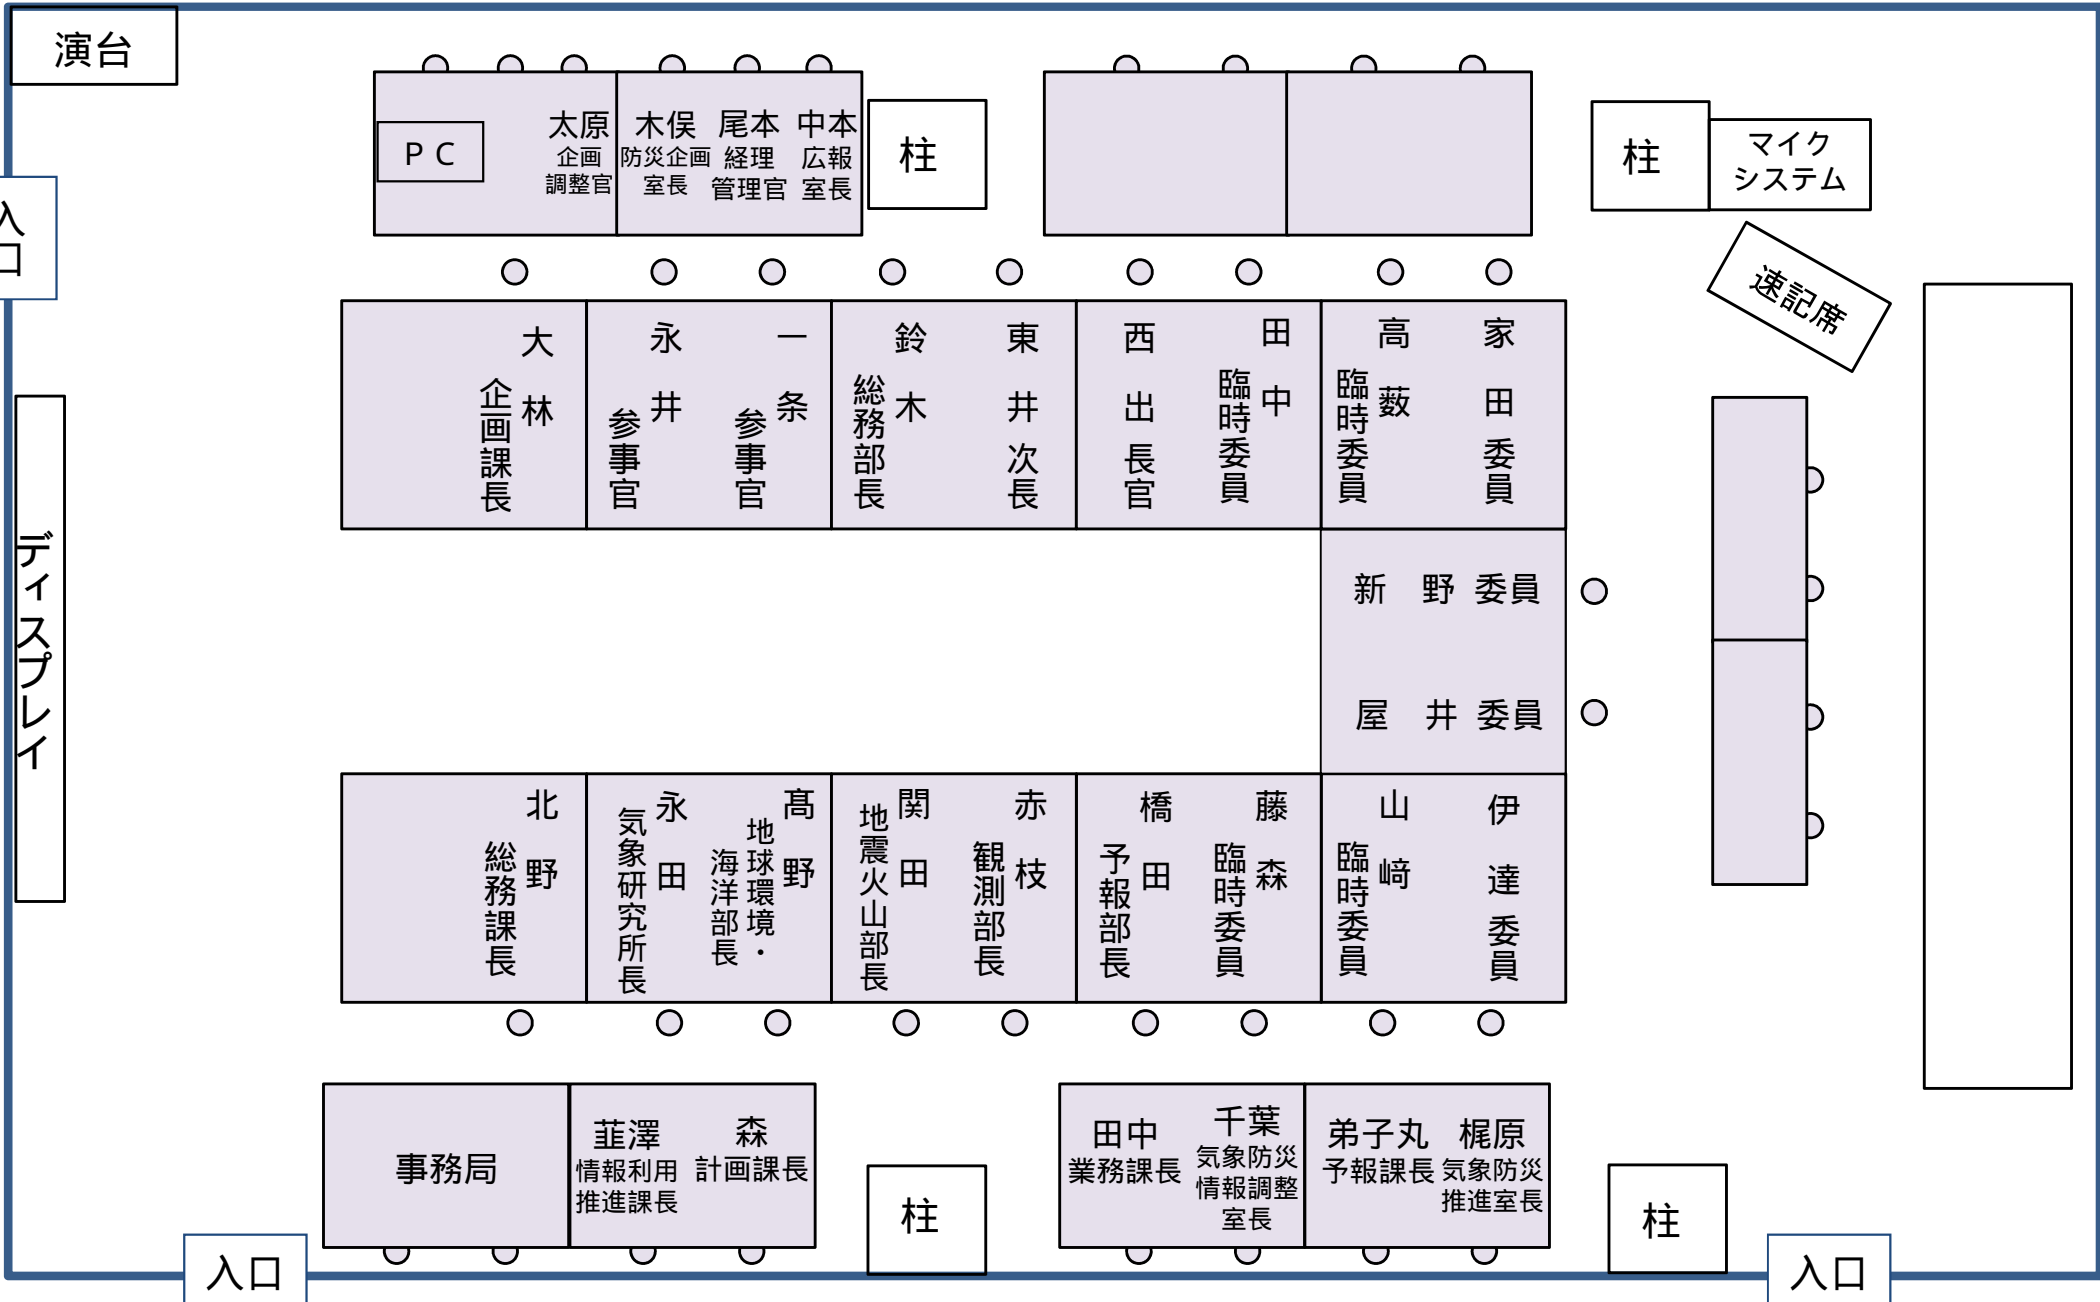

交通政策審議会 第22回気象分科会 座席配置

防災会議室

演台

入口

ディスプレイ

入口

入口

PC

太原
企画調整官

木俣
防災企画室長

尾本
経理管理官

中本
広報室長

柱

柱

マイクシステム

速記席

大林
企画課長

永井
参事官

一条
参事官

鈴木
総務部長

東井
次長

西出
長官

田中
臨時委員

高薮
臨時委員