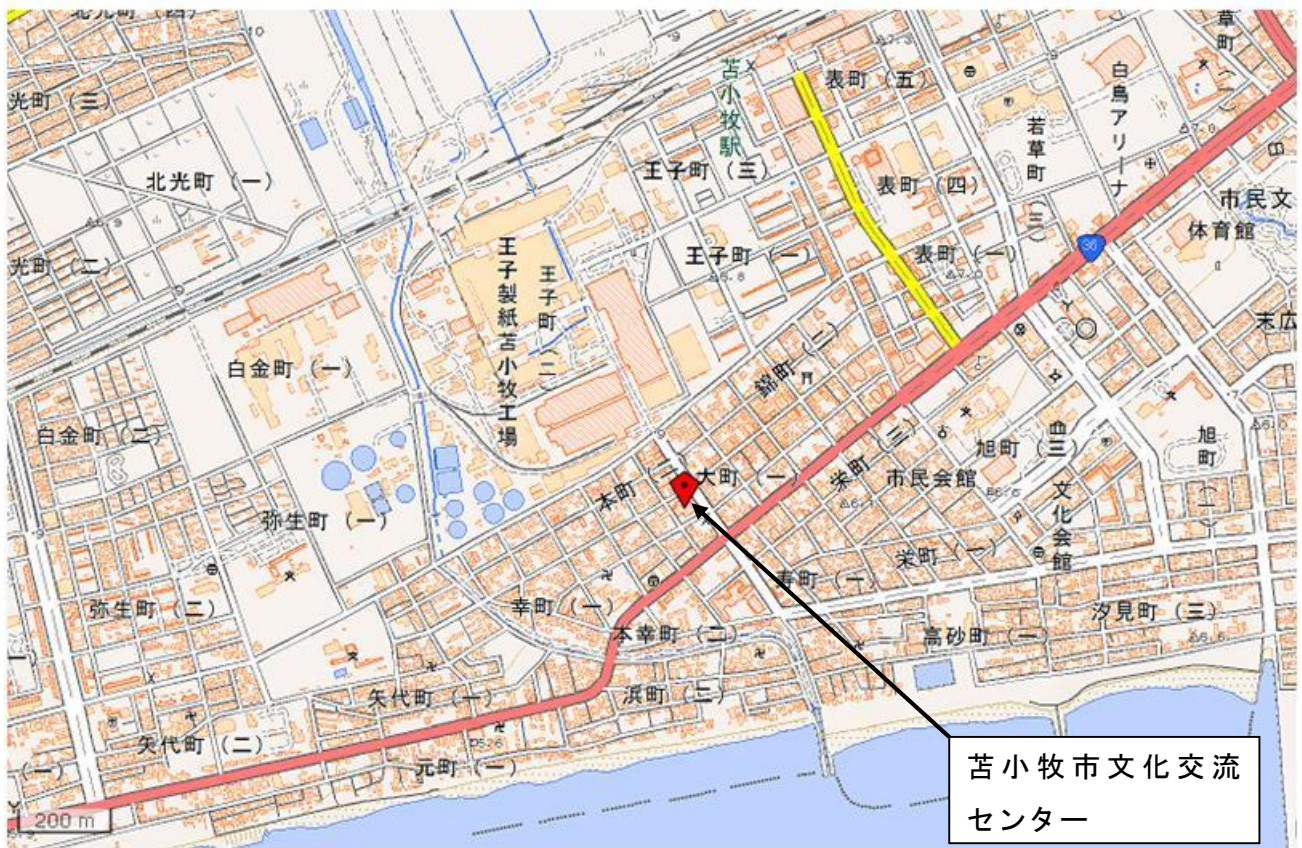

北海道価値創造パートナーシップ会議 in 苫小牧
～新たな北海道総合開発計画に向けて～
開催会場 案内図

場所：苫小牧市文化交流センター 2階 講習室
(苫小牧市本町1丁目6番1号)

※ 当日は、同センター2階に受付を設ける予定ですので、予め受付を済ませて頂くようお願いいたします。

地図画像の出典：国土地理院 HP