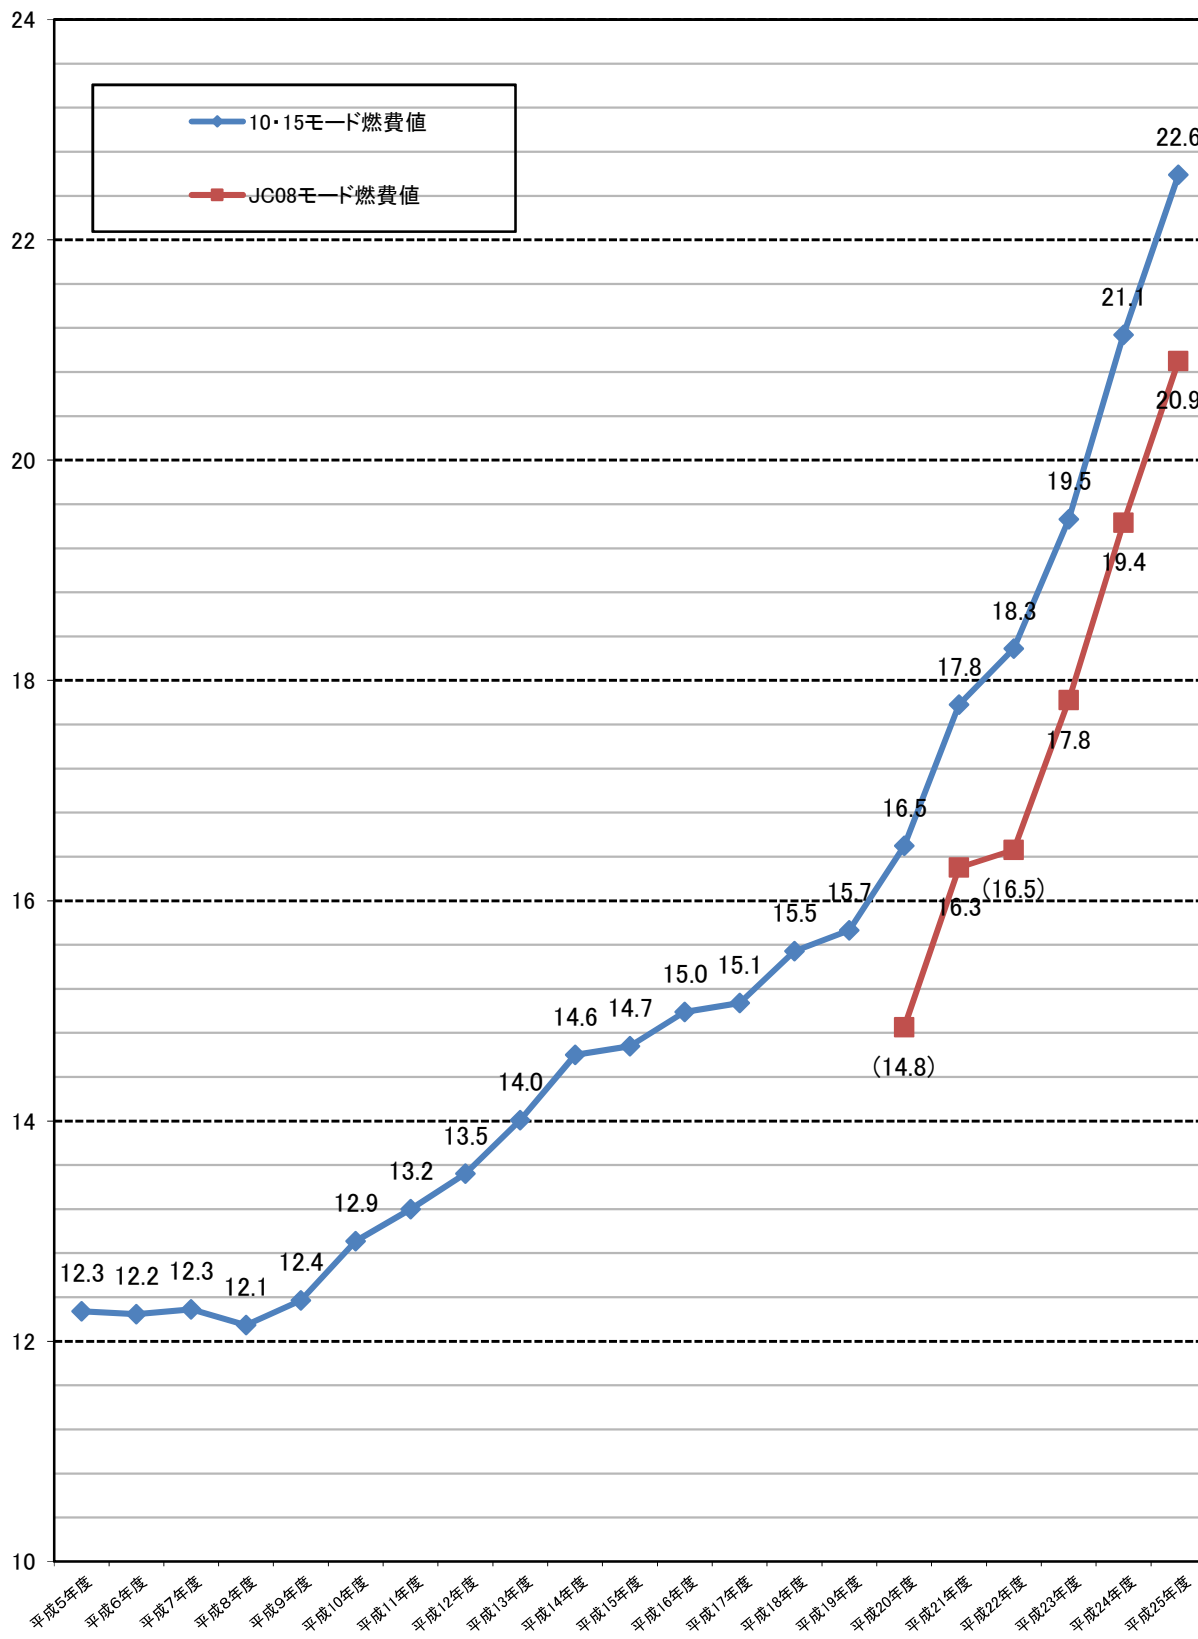

ガソリン乗用車の平均燃費値の推移

燃費値(km/L)

※括弧書きの数値は推計値