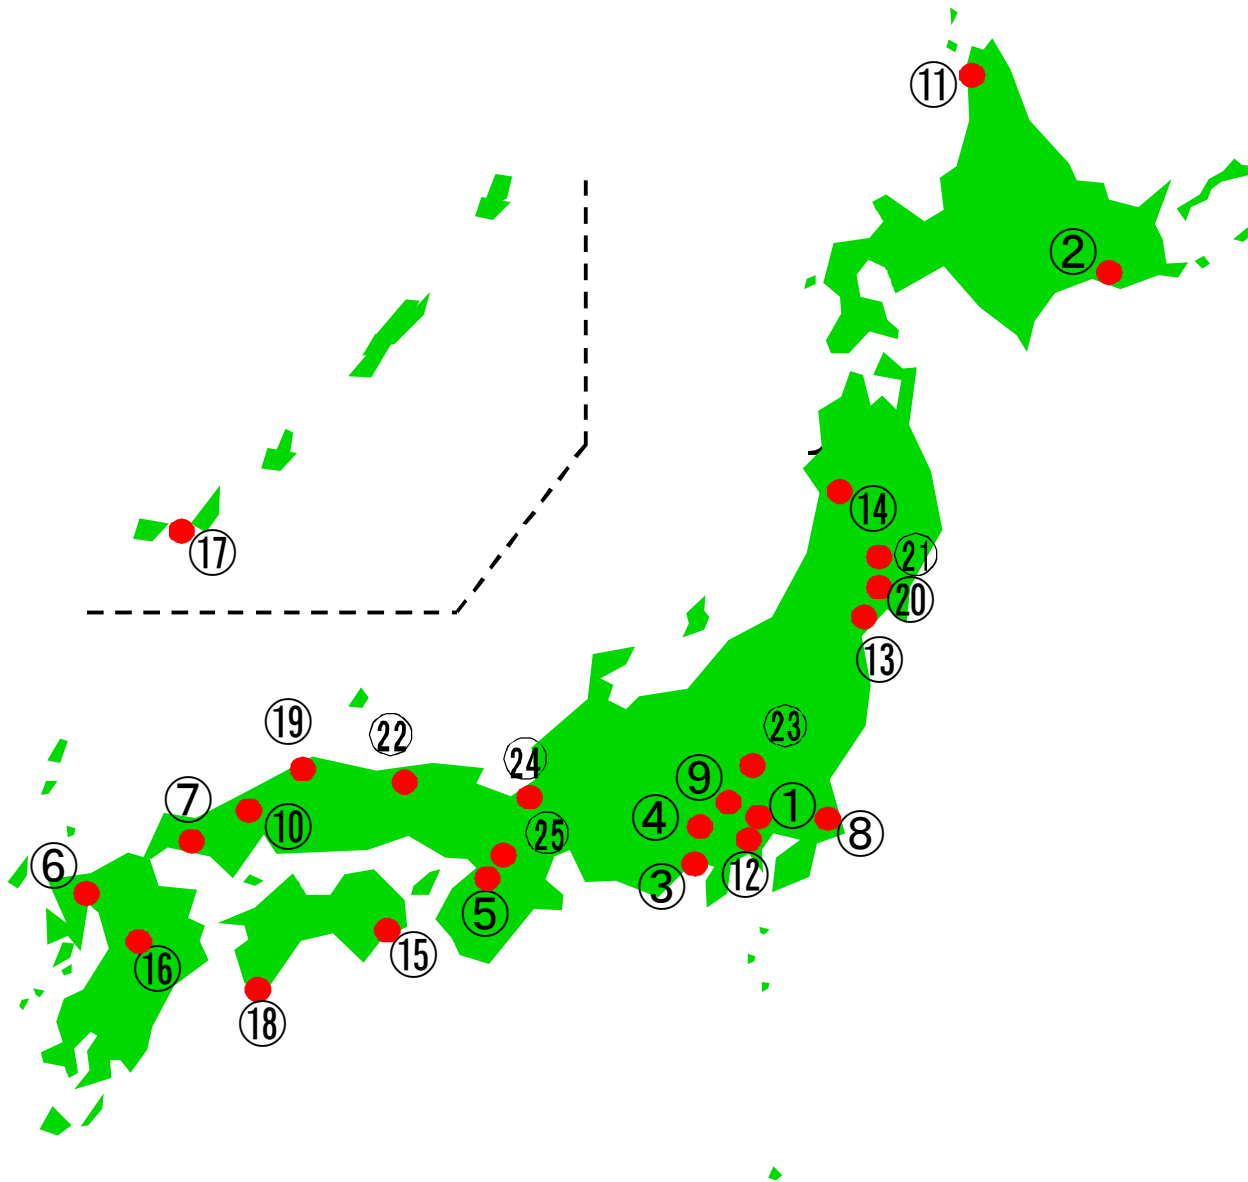

# 自然再生協議会(設置箇所)の全国位置図

H27.3月末現在

	協議会名	設立日
①	荒川太郎右衛門地区自然再生協議会	H15.7.5
②	釧路湿原自然再生協議会	H15.11.15
③	巴川流域麻機遊水地自然再生協議会	H16.1.29
④	多摩川源流自然再生協議会	H16.3.5
⑤	神於山保全活用推進協議会	H16.5.25
⑥	檜原湿原地区自然再生協議会	H16.7.4
⑦	榎野川河口域・干潟自然再生協議会	H16.8.1
⑧	霞ヶ浦田村・沖宿・戸崎地区自然再生協議会	H16.10.31
⑨	くぬぎ山地区自然再生協議会	H16.11.6
⑩	八幡湿原自然再生協議会	H16.11.7
⑪	上サロベツ自然再生協議会	H17.1.19
⑫	野川第一・第二調節池地区自然再生協議会	H17.3.28
⑬	蒲生干潟自然再生協議会	H17.6.19
⑭	森吉山麓高原自然再生協議会	H17.7.19
⑮	竹ヶ島海中公園自然再生協議会	H17.9.9
⑯	阿蘇草原再生協議会	H17.12.2
⑰	石西礁湖自然再生協議会	H18.2.27
⑱	竜串自然再生協議会	H18.9.9
⑲	中海自然再生協議会	H19.6.30
⑳	伊豆沼・内沼自然再生協議会	H20.9.7
㉑	久保川イーハートーブ自然再生協議会	H21.5.16
㉒	上山高原自然再生協議会	H22.3.21
㉓	多々良沼・城沼自然再生協議会	H22.4.10
㉔	三方五湖自然再生協議会	H23.5.1
㉕	高安自然再生協議会	H26.1.14