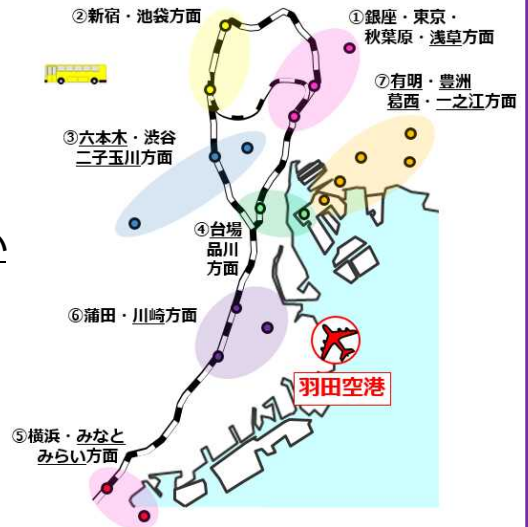

※ 羽田空港と都心ターミナル駅等を結ぶ深夜早朝時間帯におけるアクセスバスの運行支援、広報及び調査検討を行うことを目的として、学識経験者、関連事業者等からなる「東京国際空港の深夜早朝時間帯におけるアクセスバス運行協議会」が平成27年1月に設置されました。

## ① 深夜早朝バス運行概要

○ 運行日：平成27年4月1日～平成28年3月31日

○ 運行路線：（羽田空港国際線ターミナル発着）

- ① 羽田空港 ⇄ 銀座・東京駅・秋葉原・浅草
- ② 羽田空港 ⇄ 新宿・池袋
- ③ 羽田空港 ⇄ 六本木・渋谷・二子玉川
- ④ 羽田空港 ⇄ お台場・品川
- ⑤ 羽田空港 ⇄ 横浜駅（YCAT）・桜木町・みなとみらい
- ⑥ 羽田空港 ⇄ 大鳥居・蒲田・川崎
- ⑦ 羽田空港 ⇄ 有明・豊洲・東陽町・葛西・一之江

※下線は平成27年度から新たに運行される地点

○ 運行本数：各ルート1日1往復

○ 運行時間：羽田空港発深夜1時台、  
羽田空港着早朝4時台（一部3時台）

※ 運行時刻、運賃、問い合わせ先等については、別紙をご参照ください。

※ バスの運行路線や運行時間については、利用状況等を踏まえ適宜見直しを行います。

## ③ 深夜早朝ターミナル間無料連絡バスの運行概要

○ 運行開始日：平成27年4月1日～

深夜便	
国際線ターミナル	0:40発
第2ターミナル	0:47着
第1ターミナル	0:53着

早朝便		
第2ターミナル	3:50発	4:20発
第1ターミナル	3:55発	4:25発
国際線ターミナル	4:00着	4:30着

【乗り場】

国際線ターミナル：7番乗り場  
第2ターミナル：2階 羽田旭ビル東急前  
第1ターミナル：1階 8番乗り場