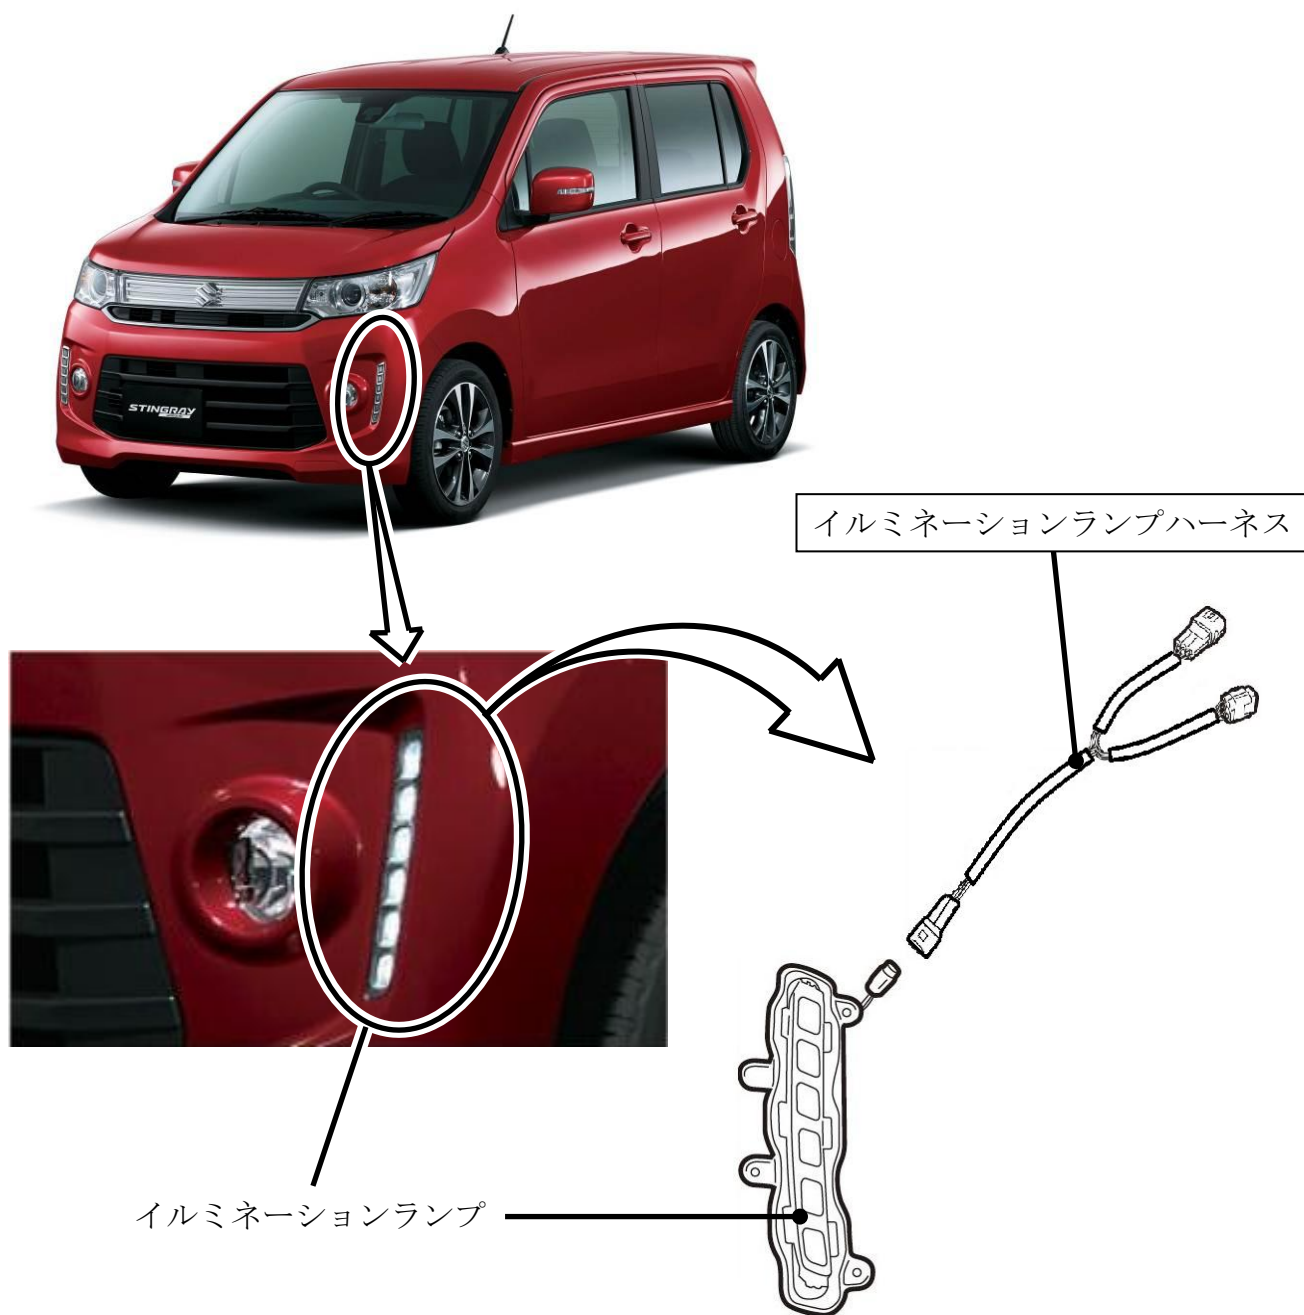

改善箇所説明図

イルミネーションランプが装着された車両において、当該ランプのハーネスの配線を誤ったため、走行用前照灯に切替えた際に、イルミネーションランプが消灯するものがある。最悪の場合、前照灯切替え用の電磁スイッチが作動せず、走行用前照灯からすれ違い用前照灯へ切替えができなくなるおそれがある。

改善の内容

イルミネーションランプハーネスを良品と交換する。

注： は交換部品を示す。