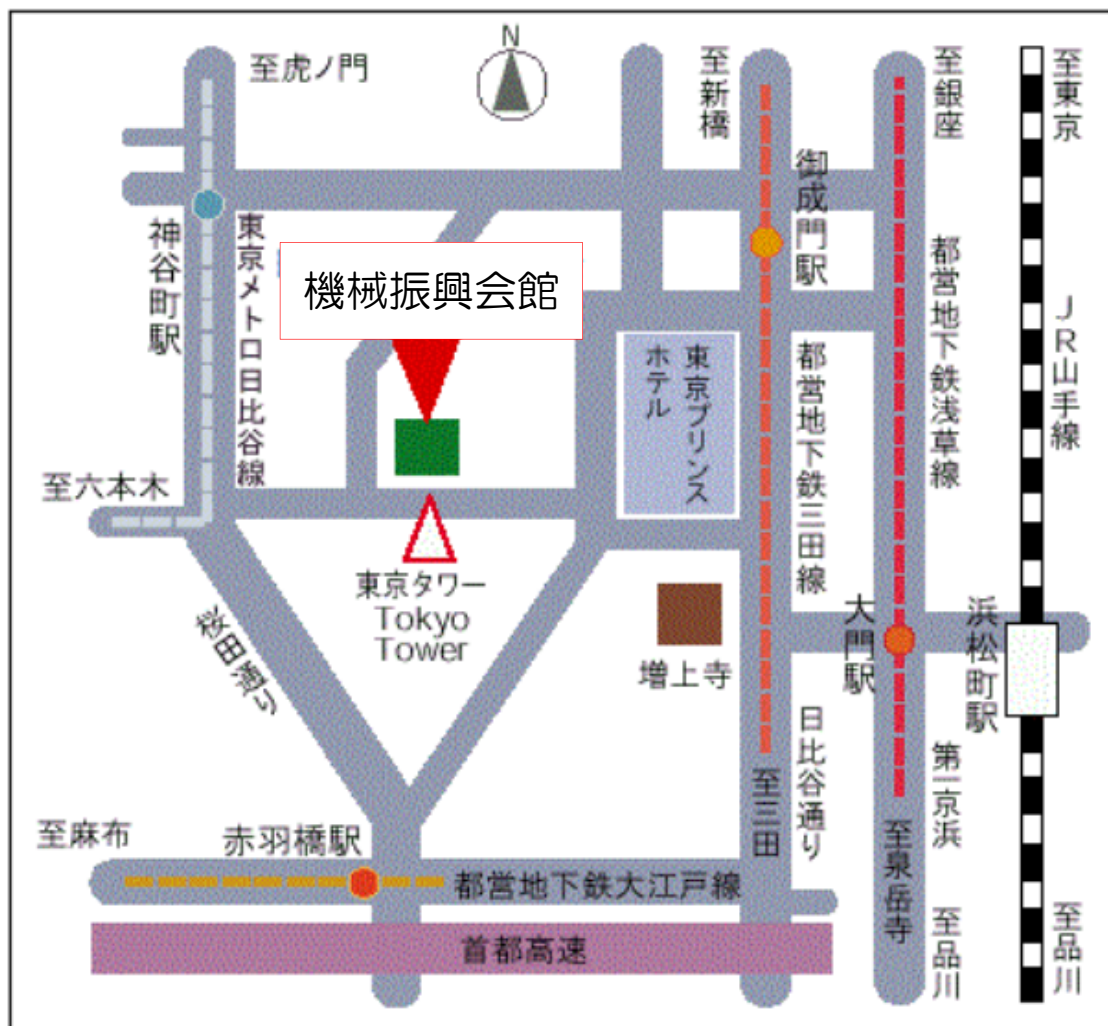

機械振興会館案内図

住所：東京都港区芝公園3丁目5-8 機械振興会館

電話：03-3433-1501（日本建設機械施工協会）

【地下鉄】

東京メトロ日比谷線「神谷町」駅下車徒歩約7分

都営大江戸線「赤羽橋」駅下車徒歩約8分

都営三田線「御成門」駅下車徒歩約10分

都営浅草線「大門」駅下車徒歩約15分

【J R】

「浜松町」駅下車徒歩約18分

【バス】

「浜松町～東京タワー路線」「渋谷～東京タワー路線」東京タワー前下車すぐ

B3階 案内図