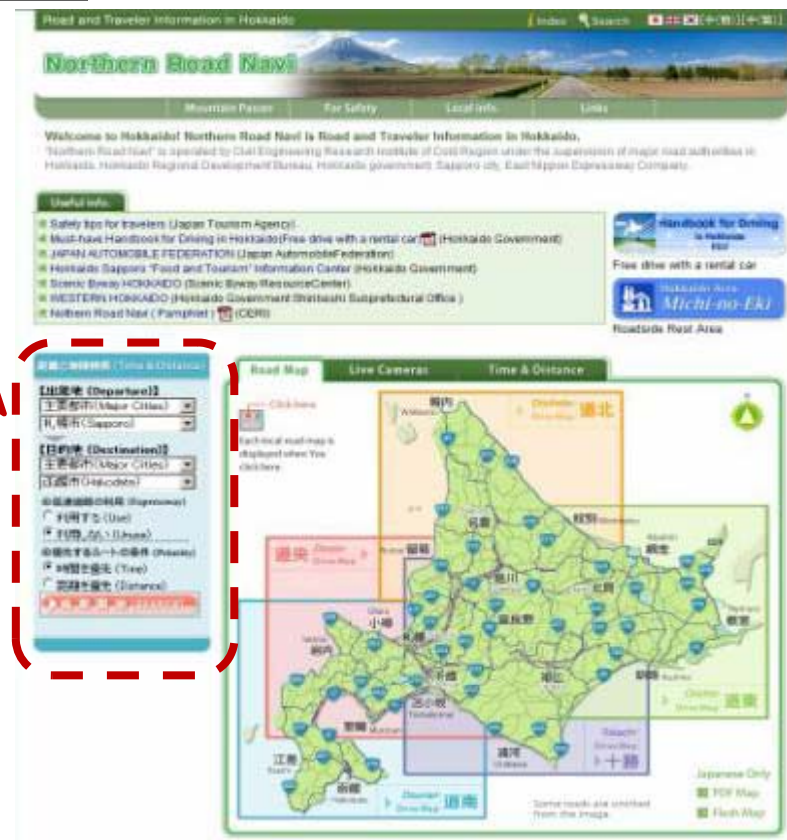

概要

○外国人観光客のドライブ観光の利便性向上に寄与するため、北の道ナビ「距離と時間検索」の検索結果を”英語表記”になるようシステムを改良しました。
北海道を訪れる外国人の方々のドライブ観光への活用が期待されます。

URL : <http://northern-road.jp/navi/eng/>

北の道ナビ(英語版)トップページ

●トップページ
「距離と時間検索」に...

【出発地(Departure)】

【目的地(Destination)】

諸条件を設定...

検索開始 [SEARCH]

「北の道ナビ(距離と時間検索)」の英語対応 2/4

検索結果
イメージ

①

目的地までの距離および
予定時間を表示

目的地までのルートを表示

「北の道ナビ(距離と時間検索)」の英語対応 3/4

検索結果
イメージ
②

道路の走りやすさを表示

通過する峠の情報を表示

通過する道の駅の情報
を表示

「北の道ナビ(距離と時間検索)」の英語対応 4/4

検索結果
イメージ

③

沿道の素敵な景観ポイントや
パーキングを表示

通過する市町村、その市町村ホ
ムページへのリンクを提供

英語版パンフレット

URL : http://northern-road.jp/navi/eng/navi_eng.pdf