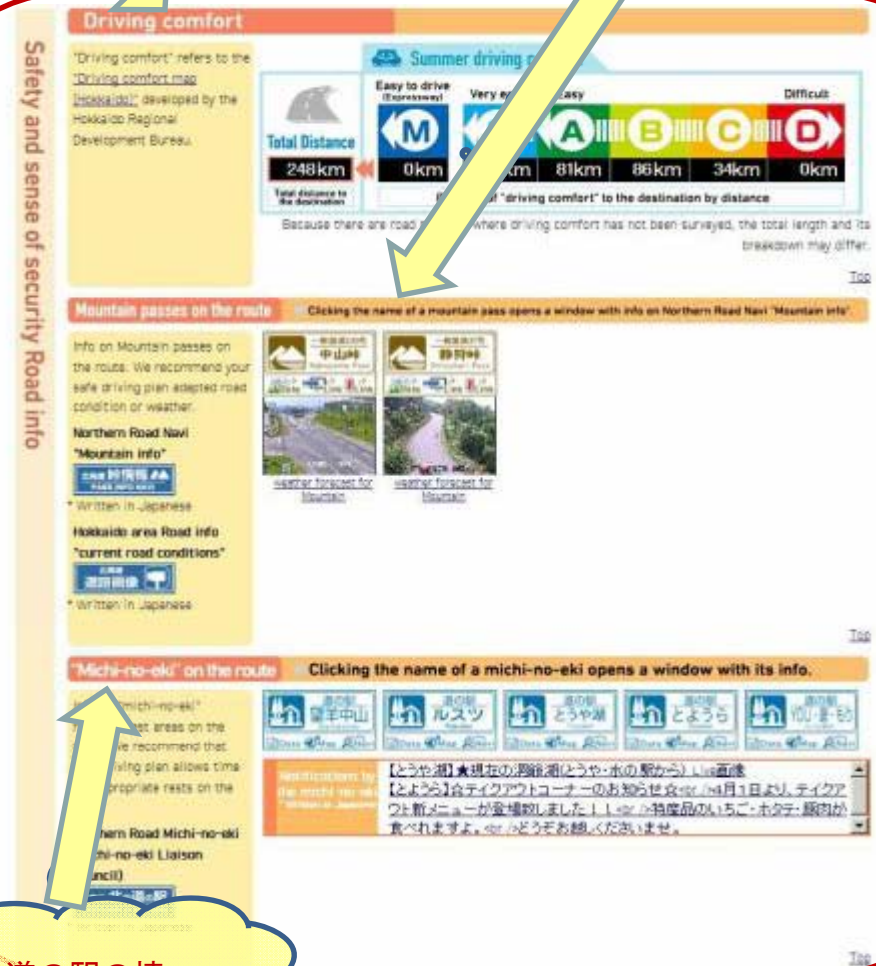

概要

○外国人観光客のドライブ観光の利便性向上に寄与するため、北の道ナビ「距離と時間検索」の検索結果を”英語表記”になるようシステムを改良しました。
北海道を訪れる外国人の方々のドライブ観光への活用が期待されます。

URL : <http://northern-road.jp/navi/eng/>

北の道ナビ(英語版)トップページ

●トップページ
「距離と時間検索」に...

【出発地(Departure)】

【目的地(Destination)】

諸条件を設定...

検索開始 [SEARCH]

「北の道ナビ(距離と時間検索)」の英語対応 2/4

検索結果
イメージ

①

目的地までの距離および
予定時間を表示

目的地までのルートを表示

「北の道ナビ(距離と時間検索)」の英語対応 3/4

検索結果
イメージ
②

道路の走りやすさを表示

通過する峠の情報を表示

通過する道の駅の情報
を表示

「北の道ナビ(距離と時間検索)」の英語対応 4/4

検索結果
イメージ

③