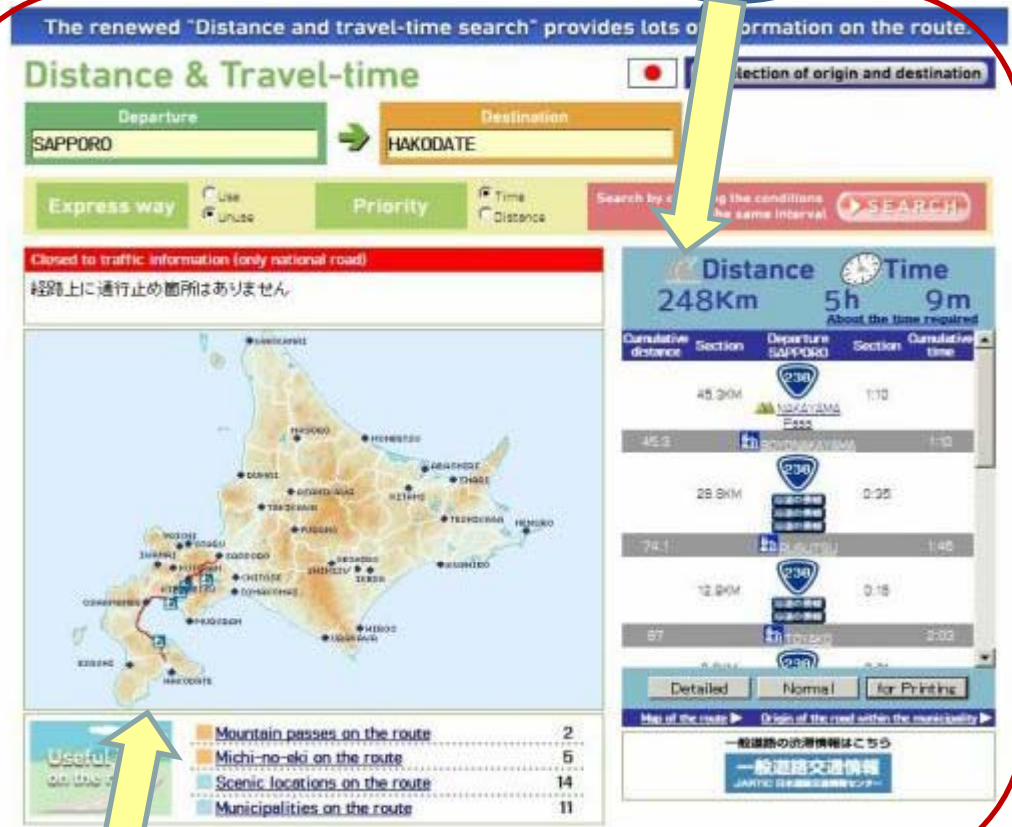

概要

○外国人観光客のドライブ観光の利便性向上に寄与するため、北の道ナビ「距離と時間検索」の検索結果を”英語表記”になるようシステムを改良しました。
北海道を訪れる外国人の方々のドライブ観光への活用が期待されます。

URL : <http://northern-road.jp/navi/eng/>

北の道ナビ(英語版)トップページ

●トップページ
「距離と時間検索」に...

【出発地(Departure)】

【目的地(Destination)】

諸条件を設定...

検索開始 [SEARCH]

「北の道ナビ(距離と時間検索)」の英語対応 2/4

検索結果
イメージ

①

目的地までの距離および
予定時間を表示

目的地までのルートを表示

「北の道ナビ(距離と時間検索)」の英語対応 3/4

検索結果
イメージ
②

道路の走りやすさを表示

通過する峠の情報を表示

通過する道の駅の情報
を表示

「北の道ナビ(距離と時間検索)」の英語対応 4/4

検索結果
イメージ

③