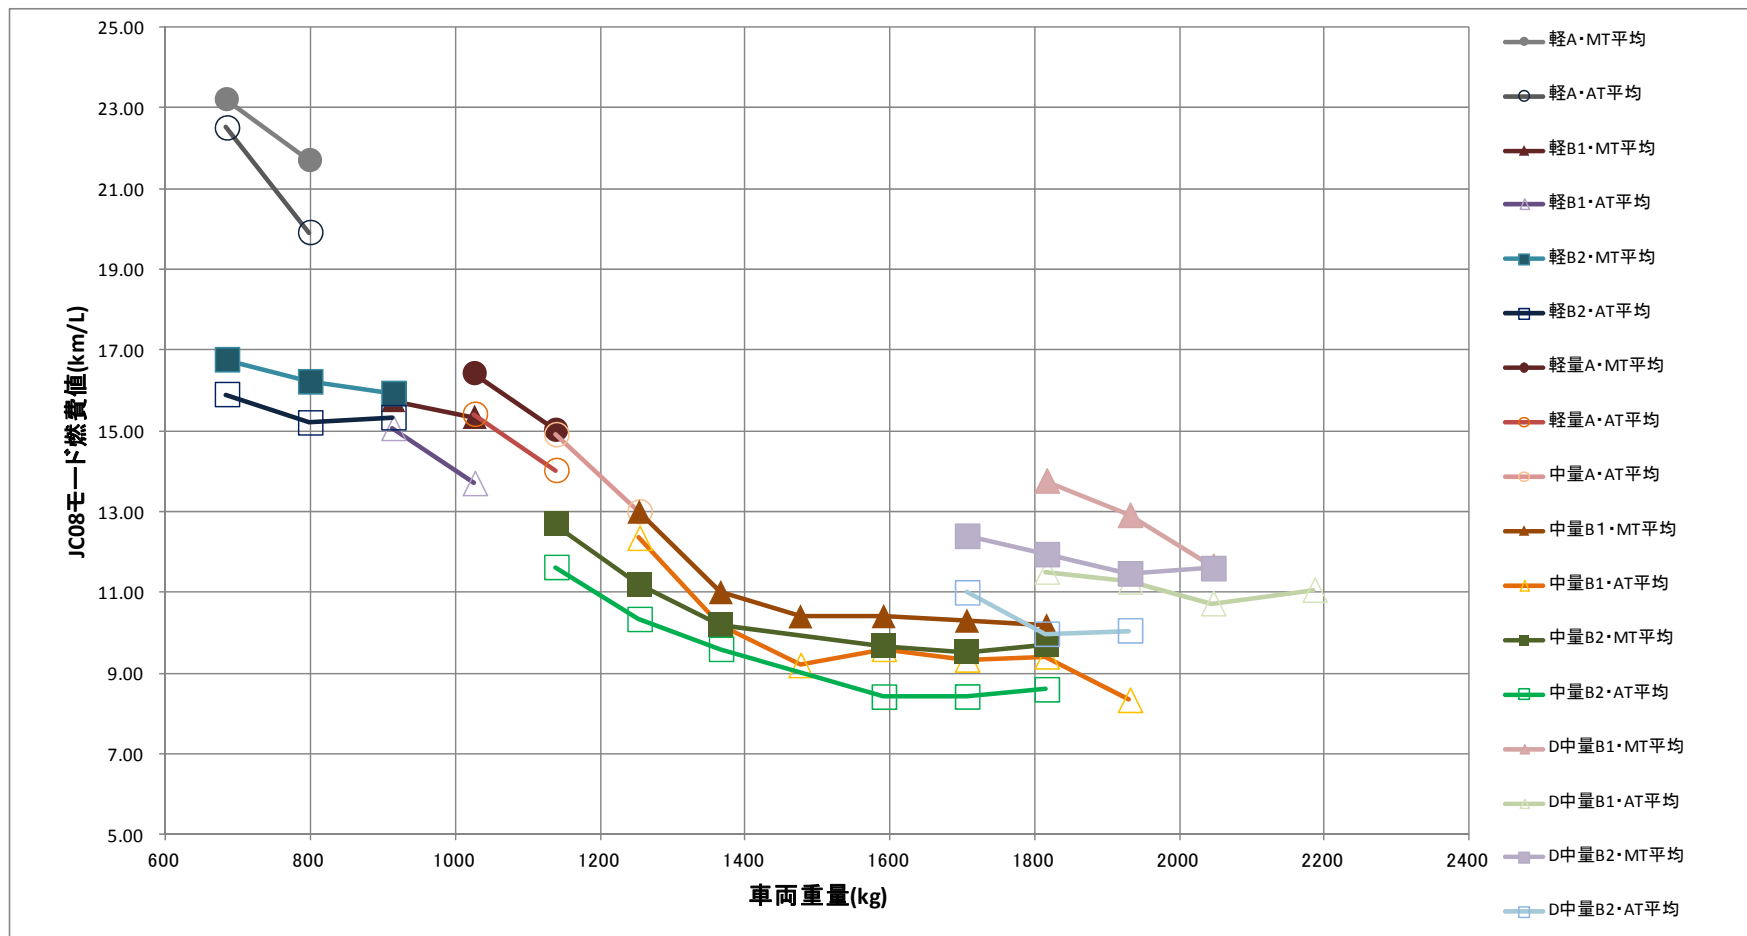

表1 各区分におけるトップランナー車の燃費値による比較

<2012 年度実績、日本自動車工業会調べ>

表2 各区分における平均燃費値による比較

<2012 年度実績、日本自動車工業会調べ>

表3 各区分における平均燃費値（丸の大きさは販売台数に比例）

<2012 年度実績、日本自動車工業会調べ>

表4 各区分の各車種の燃費値分布

<2012年度実績、日本自動車工業会調べ>

表5 各区分における平均燃費値の推移

<日本自動車工業会調べ>

表6 軽自動車の車種別平均使用年数推移表

(各年の永久返納車両) 単位：年

全国計		乗用車			貨物車			特種用途車			合計		
年	車種	自家	事業	用車計	自家	事業	用車計	自家	事業	用車計	自家	事業	用車計
2013年		13.58	13.33	13.58	15.02	11.56	14.95	13.71	10.94	13.50	14.04	11.55	14.02
2012年		13.20	11.56	13.20	14.77	10.84	14.69	13.04	10.66	12.86	13.73	10.84	13.71
2011年		12.61	11.20	12.61	14.30	10.52	14.23	12.35	9.91	12.17	13.22	10.50	13.20
2010年		13.12	12.18	13.12	14.94	10.51	14.87	12.92	10.04	12.69	13.87	10.50	13.85
2009年		12.76	11.29	12.76	14.32	10.04	14.25	12.24	8.98	11.97	13.41	10.02	13.39
2008年		12.47	9.89	12.47	13.78	9.59	13.68	12.08	9.28	11.74	13.02	9.58	12.99
2007年		12.22	11.00	12.22	13.48	9.47	13.40	11.77	8.53	11.39	12.77	9.44	12.74
2006年		11.88	-	11.88	13.13	9.09	13.05	11.01	7.96	10.67	12.44	9.06	12.41
2005年		11.49	-	11.49	12.85	9.14	12.78	10.86	8.56	10.69	12.12	9.13	12.10
2004年		-	-	-	-	-	-	-	-	-	-	-	-
2003年		-	-	-	-	-	-	-	-	-	-	-	-
2002年		-	-	-	-	-	-	-	-	-	-	-	-
2001年		-	-	-	-	-	-	-	-	-	-	-	-
2000年		-	-	-	-	-	-	-	-	-	-	-	-
1999年		-	-	-	-	-	-	-	-	-	-	-	-
1998年		-	-	-	-	-	-	-	-	-	-	-	-
1997年		-	-	-	-	-	-	-	-	-	-	-	-
1996年		-	-	-	-	-	-	-	-	-	-	-	-
1995年		-	-	-	-	-	-	-	-	-	-	-	-
1994年		-	-	-	-	-	-	-	-	-	-	-	-
1993年		-	-	-	-	-	-	-	-	-	-	-	-
1992年		-	-	-	-	-	-	-	-	-	-	-	-
1991年		-	-	-	-	-	-	-	-	-	-	-	-
1990年		-	-	-	-	-	-	-	-	-	-	-	-
1989年		-	-	-	-	-	-	-	-	-	-	-	-
1988年		-	-	-	-	-	-	-	-	-	-	-	-
1987年		-	-	-	-	-	-	-	-	-	-	-	-
1986年		-	-	-	-	-	-	-	-	-	-	-	-
1985年		-	-	-	-	-	-	-	-	-	-	-	-
1984年		-	-	-	-	-	-	-	-	-	-	-	-
1983年		-	-	-	-	-	-	-	-	-	-	-	-
1982年		-	-	-	-	-	-	-	-	-	-	-	-
1981年		-	-	-	-	-	-	-	-	-	-	-	-
1980年		-	-	-	-	-	-	-	-	-	-	-	-
1979年		-	-	-	-	-	-	-	-	-	-	-	-
1978年		-	-	-	-	-	-	-	-	-	-	-	-
1977年		-	-	-	-	-	-	-	-	-	-	-	-
1976年		-	-	-	-	-	-	-	-	-	-	-	-
1975年		-	-	-	-	-	-	-	-	-	-	-	-
1974年		-	-	-	-	-	-	-	-	-	-	-	-