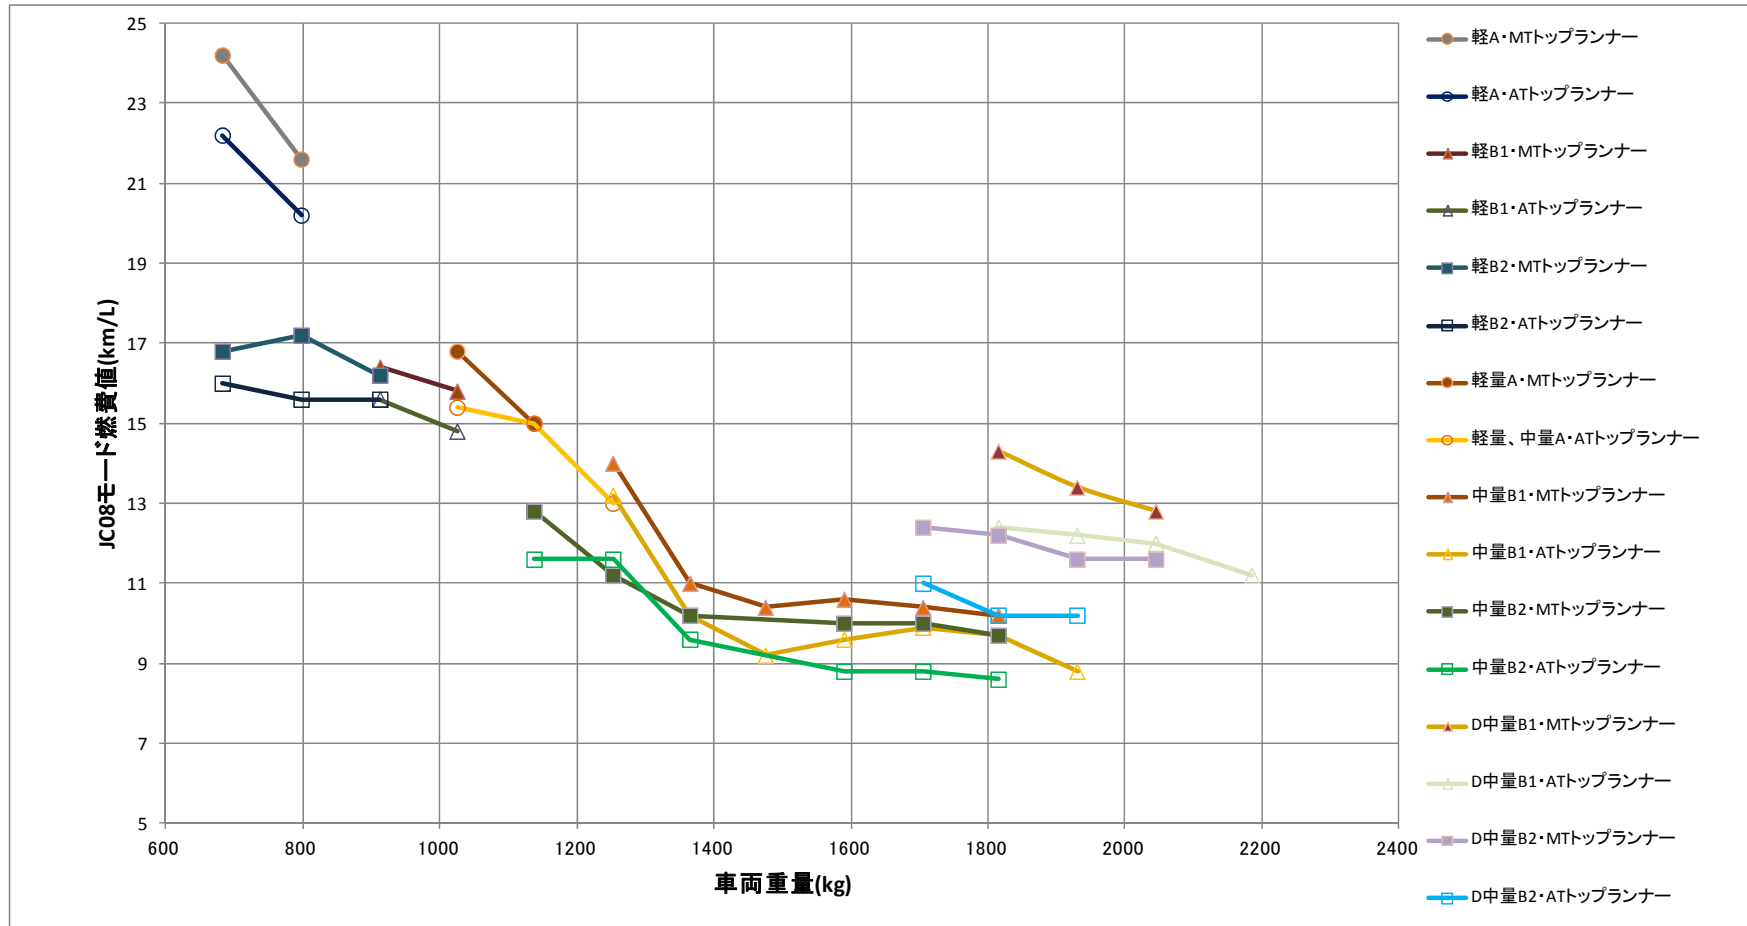

表1 各区分におけるトップランナー車の燃費値による比較

<2012 年度実績、日本自動車工業会調べ>

表2 各区分における平均燃費値による比較

<2012 年度実績、日本自動車工業会調べ>

表3 各区分における平均燃費値（丸の大きさは販売台数に比例）

<2012 年度実績、日本自動車工業会調べ>

表4 各区分の各車種の燃費値分布

<2012年度実績、日本自動車工業会調べ>

表5 各区分における平均燃費値の推移

<日本自動車工業会調べ>

表6 軽自動車の車種別平均使用年数推移表

(各年の永久返納車両) 単位：年

全国計		乗用車			貨物車			特種用途車			合計		
年	車種	自家	事業	用車計	自家	事業	用車計	自家	事業	用車計	自家	事業	用車計
2013年		13.58	13.33	13.58	15.02	11.56	14.95	13.71	10.94	13.50	14.04	11.55	14.02
2012年		13.20	11.56	13.20	14.77	10.84	14.69	13.04	10.66	12.86	13.73	10.84	13.71
2011年		12.61	11.20	12.61	14.30	10.52	14.23	12.35	9.91	12.17	13.22	10.50	13.20
2010年		13.12	12.18	13.12	14.94	10.51	14.87	12.92	10.04	12.69	13.87	10.50	13.85
2009年		12.76	11.29	12.76	14.32	10.04	14.25	12.24	8.98	11.97	13.41	10.02	13.39
2008年		12.47	9.89	12.47	13.78	9.59	13.68	12.08	9.28	11.74	13.02	9.58	12.99
2007年		12.22	11.00	12.22	13.48	9.47	13.40	11.77	8.53	11.39	12.77	9.44	12.74
2006年		11.88	-	11.88	13.13	9.09	13.05	11.01	7.96	10.67	12.44	9.06	12.41
2005年		11.49	-	11.49	12.85	9.14	12.78	10.86	8.56	10.69	12.12	9.13	12.10
2004年		-	-	-	-	-	-	-	-	-	-	-	-
2003年		-	-	-	-	-	-	-	-	-	-	-	-
2002年		-	-	-	-	-	-	-	-	-	-	-	-
2001年		-	-	-	-	-	-	-	-	-	-	-	-
2000年		-	-	-	-	-	-	-	-	-	-	-	-
1999年		-	-	-	-	-	-	-	-	-	-	-	-
1998年		-	-	-	-	-	-	-	-	-	-	-	-
1997年		-	-	-	-	-	-	-	-	-	-	-	-
1996年		-	-	-	-	-	-	-	-	-	-	-	-
1995年		-	-	-	-	-	-	-	-	-	-	-	-
1994年		-	-	-	-	-	-	-	-	-	-	-	-
1993年		-	-	-	-	-	-	-	-	-	-	-	-
1992年		-	-	-	-	-	-	-	-	-	-	-	-
1991年		-	-	-	-	-	-	-	-	-	-	-	-
1990年		-	-	-	-	-	-	-	-	-	-	-	-
1989年		-	-	-	-	-	-	-	-	-	-	-	-
1988年		-	-	-	-	-	-	-	-	-	-	-	-
1987年		-	-	-	-	-	-	-	-	-	-	-	-
1986年		-	-	-	-	-	-	-	-	-	-	-	-
1985年		-	-	-	-	-	-	-	-	-	-	-	-
1984年		-	-	-	-	-	-	-	-	-	-	-	-
1983年		-	-	-	-	-	-	-	-	-	-	-	-
1982年		-	-	-	-	-	-	-	-	-	-	-	-
1981年		-	-	-	-	-	-	-	-	-	-	-	-
1980年		-	-	-	-	-	-	-	-	-	-	-	-
1979年		-	-	-	-	-	-	-	-	-	-	-	-
1978年		-	-	-	-	-	-	-	-	-	-	-	-
1977年		-	-	-	-	-	-	-	-	-	-	-	-
1976年		-	-	-	-	-	-	-	-	-	-	-	-
1975年		-	-	-	-	-	-	-	-	-	-	-	-
1974年		-	-	-	-	-	-	-	-	-	-	-	-