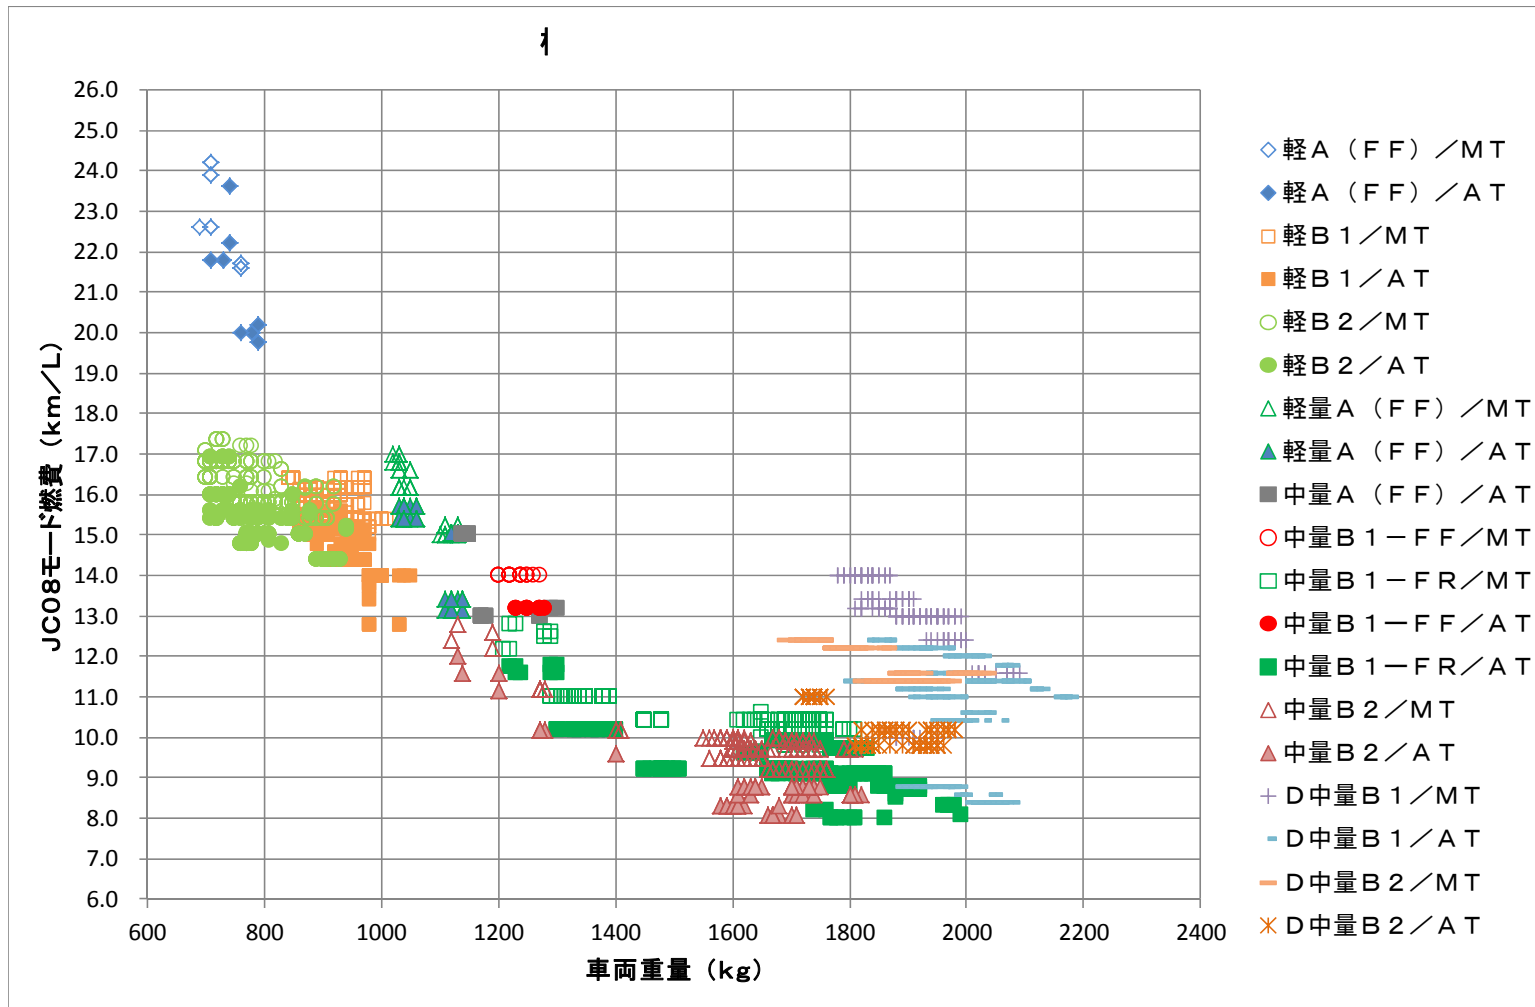

表1 各区分におけるトップランナー車の燃費値による比較

<2012 年度実績、日本自動車工業会調べ>

表2 各区分における平均燃費値による比較

<2012 年度実績、日本自動車工業会調べ>

表3 各区分における平均燃費値（丸の大きさは販売台数に比例）

<2012 年度実績、日本自動車工業会調べ>

表4 各区分の各車種の燃費値分布

<2012年度実績、日本自動車工業会調べ>

表5 各区分における平均燃費値の推移

<日本自動車工業会調べ>

表6 軽自動車の車種別平均使用年数推移表

(各年の永久返納車両) 単位：年

全国計		乗用車			貨物車			特種用途車			合計		
年	車種	自家	事業	用車計	自家	事業	用車計	自家	事業	用車計	自家	事業	用車計
2013年		13.58	13.33	13.58	15.02	11.56	14.95	13.71	10.94	13.50	14.04	11.55	14.02
2012年		13.20	11.56	13.20	14.77	10.84	14.69	13.04	10.66	12.86	13.73	10.84	13.71
2011年		12.61	11.20	12.61	14.30	10.52	14.23	12.35	9.91	12.17	13.22	10.50	13.20
2010年		13.12	12.18	13.12	14.94	10.51	14.87	12.92	10.04	12.69	13.87	10.50	13.85
2009年		12.76	11.29	12.76	14.32	10.04	14.25	12.24	8.98	11.97	13.41	10.02	13.39
2008年		12.47	9.89	12.47	13.78	9.59	13.68	12.08	9.28	11.74	13.02	9.58	12.99
2007年		12.22	11.00	12.22	13.48	9.47	13.40	11.77	8.53	11.39	12.77	9.44	12.74
2006年		11.88	-	11.88	13.13	9.09	13.05	11.01	7.96	10.67	12.44	9.06	12.41
2005年		11.49	-	11.49	12.85	9.14	12.78	10.86	8.56	10.69	12.12	9.13	12.10
2004年		-	-	-	-	-	-	-	-	-	-	-	-
2003年		-	-	-	-	-	-	-	-	-	-	-	-
2002年		-	-	-	-	-	-	-	-	-	-	-	-
2001年		-	-	-	-	-	-	-	-	-	-	-	-
2000年		-	-	-	-	-	-	-	-	-	-	-	-
1999年		-	-	-	-	-	-	-	-	-	-	-	-
1998年		-	-	-	-	-	-	-	-	-	-	-	-
1997年		-	-	-	-	-	-	-	-	-	-	-	-
1996年		-	-	-	-	-	-	-	-	-	-	-	-
1995年		-	-	-	-	-	-	-	-	-	-	-	-
1994年		-	-	-	-	-	-	-	-	-	-	-	-
1993年		-	-	-	-	-	-	-	-	-	-	-	-
1992年		-	-	-	-	-	-	-	-	-	-	-	-
1991年		-	-	-	-	-	-	-	-	-	-	-	-
1990年		-	-	-	-	-	-	-	-	-	-	-	-
1989年		-	-	-	-	-	-	-	-	-	-	-	-
1988年		-	-	-	-	-	-	-	-	-	-	-	-
1987年		-	-	-	-	-	-	-	-	-	-	-	-
1986年		-	-	-	-	-	-	-	-	-	-	-	-
1985年		-	-	-	-	-	-	-	-	-	-	-	-
1984年		-	-	-	-	-	-	-	-	-	-	-	-
1983年		-	-	-	-	-	-	-	-	-	-	-	-
1982年		-	-	-	-	-	-	-	-	-	-	-	-
1981年		-	-	-	-	-	-	-	-	-	-	-	-
1980年		-	-	-	-	-	-	-	-	-	-	-	-
1979年		-	-	-	-	-	-	-	-	-	-	-	-
1978年		-	-	-	-	-	-	-	-	-	-	-	-
1977年		-	-	-	-	-	-	-	-	-	-	-	-
1976年		-	-	-	-	-	-	-	-	-	-	-	-
1975年		-	-	-	-	-	-	-	-	-	-	-	-
1974年		-	-	-	-	-	-	-	-	-	-	-	-