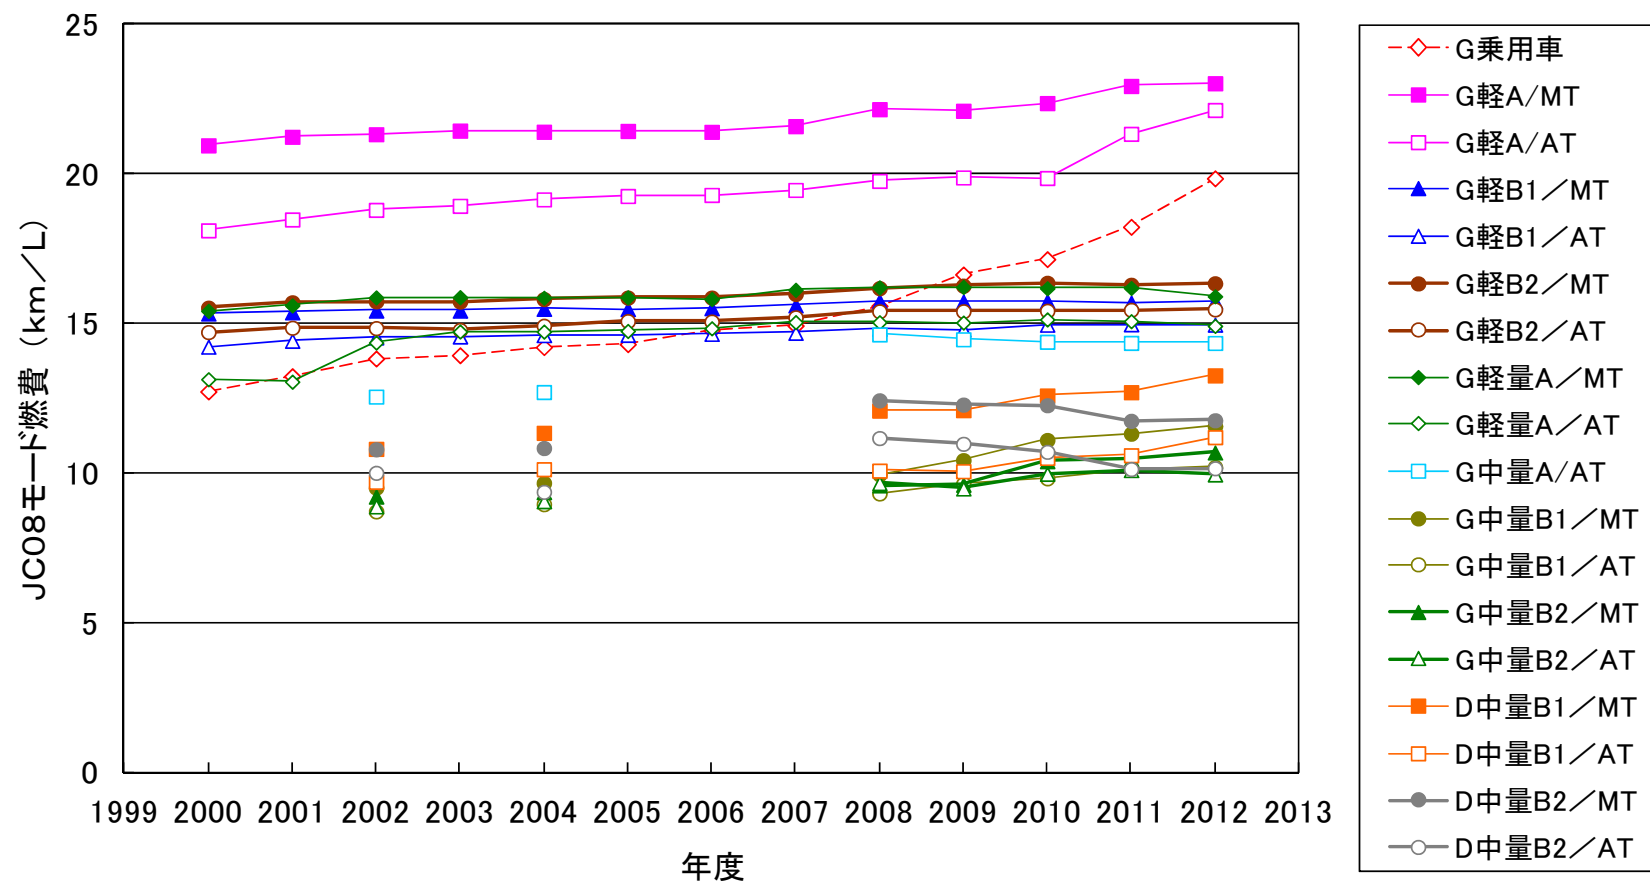

表1 各区分におけるトップランナー車の燃費値による比較

<2012 年度実績、日本自動車工業会調べ>

表2 各区分における平均燃費値による比較

<2012 年度実績、日本自動車工業会調べ>

表3 各区分における平均燃費値（丸の大きさは販売台数に比例）

<2012 年度実績、日本自動車工業会調べ>

表4 各区分の各車種の燃費値分布

<2012年度実績、日本自動車工業会調べ>

表5 各区分における平均燃費値の推移

<日本自動車工業会調べ>

表6 軽自動車の車種別平均使用年数推移表

(各年の永久返納車両) 単位：年

全国計		乗用車			貨物車			特種用途車			合計		
年	車種	自家	事業	用車計	自家	事業	用車計	自家	事業	用車計	自家	事業	用車計
2013年		13.58	13.33	13.58	15.02	11.56	14.95	13.71	10.94	13.50	14.04	11.55	14.02
2012年		13.20	11.56	13.20	14.77	10.84	14.69	13.04	10.66	12.86	13.73	10.84	13.71
2011年		12.61	11.20	12.61	14.30	10.52	14.23	12.35	9.91	12.17	13.22	10.50	13.20
2010年		13.12	12.18	13.12	14.94	10.51	14.87	12.92	10.04	12.69	13.87	10.50	13.85
2009年		12.76	11.29	12.76	14.32	10.04	14.25	12.24	8.98	11.97	13.41	10.02	13.39
2008年		12.47	9.89	12.47	13.78	9.59	13.68	12.08	9.28	11.74	13.02	9.58	12.99
2007年		12.22	11.00	12.22	13.48	9.47	13.40	11.77	8.53	11.39	12.77	9.44	12.74
2006年		11.88	-	11.88	13.13	9.09	13.05	11.01	7.96	10.67	12.44	9.06	12.41
2005年		11.49	-	11.49	12.85	9.14	12.78	10.86	8.56	10.69	12.12	9.13	12.10
2004年		-	-	-	-	-	-	-	-	-	-	-	-
2003年		-	-	-	-	-	-	-	-	-	-	-	-
2002年		-	-	-	-	-	-	-	-	-	-	-	-
2001年		-	-	-	-	-	-	-	-	-	-	-	-
2000年		-	-	-	-	-	-	-	-	-	-	-	-
1999年		-	-	-	-	-	-	-	-	-	-	-	-
1998年		-	-	-	-	-	-	-	-	-	-	-	-
1997年		-	-	-	-	-	-	-	-	-	-	-	-
1996年		-	-	-	-	-	-	-	-	-	-	-	-
1995年		-	-	-	-	-	-	-	-	-	-	-	-
1994年		-	-	-	-	-	-	-	-	-	-	-	-
1993年		-	-	-	-	-	-	-	-	-	-	-	-
1992年		-	-	-	-	-	-	-	-	-	-	-	-
1991年		-	-	-	-	-	-	-	-	-	-	-	-
1990年		-	-	-	-	-	-	-	-	-	-	-	-
1989年		-	-	-	-	-	-	-	-	-	-	-	-
1988年		-	-	-	-	-	-	-	-	-	-	-	-
1987年		-	-	-	-	-	-	-	-	-	-	-	-
1986年		-	-	-	-	-	-	-	-	-	-	-	-
1985年		-	-	-	-	-	-	-	-	-	-	-	-
1984年		-	-	-	-	-	-	-	-	-	-	-	-
1983年		-	-	-	-	-	-	-	-	-	-	-	-
1982年		-	-	-	-	-	-	-	-	-	-	-	-
1981年		-	-	-	-	-	-	-	-	-	-	-	-
1980年		-	-	-	-	-	-	-	-	-	-	-	-
1979年		-	-	-	-	-	-	-	-	-	-	-	-
1978年		-	-	-	-	-	-	-	-	-	-	-	-
1977年		-	-	-	-	-	-	-	-	-	-	-	-
1976年		-	-	-	-	-	-	-	-	-	-	-	-
1975年		-	-	-	-	-	-	-	-	-	-	-	-
1974年		-	-	-	-	-	-	-	-	-	-	-	-