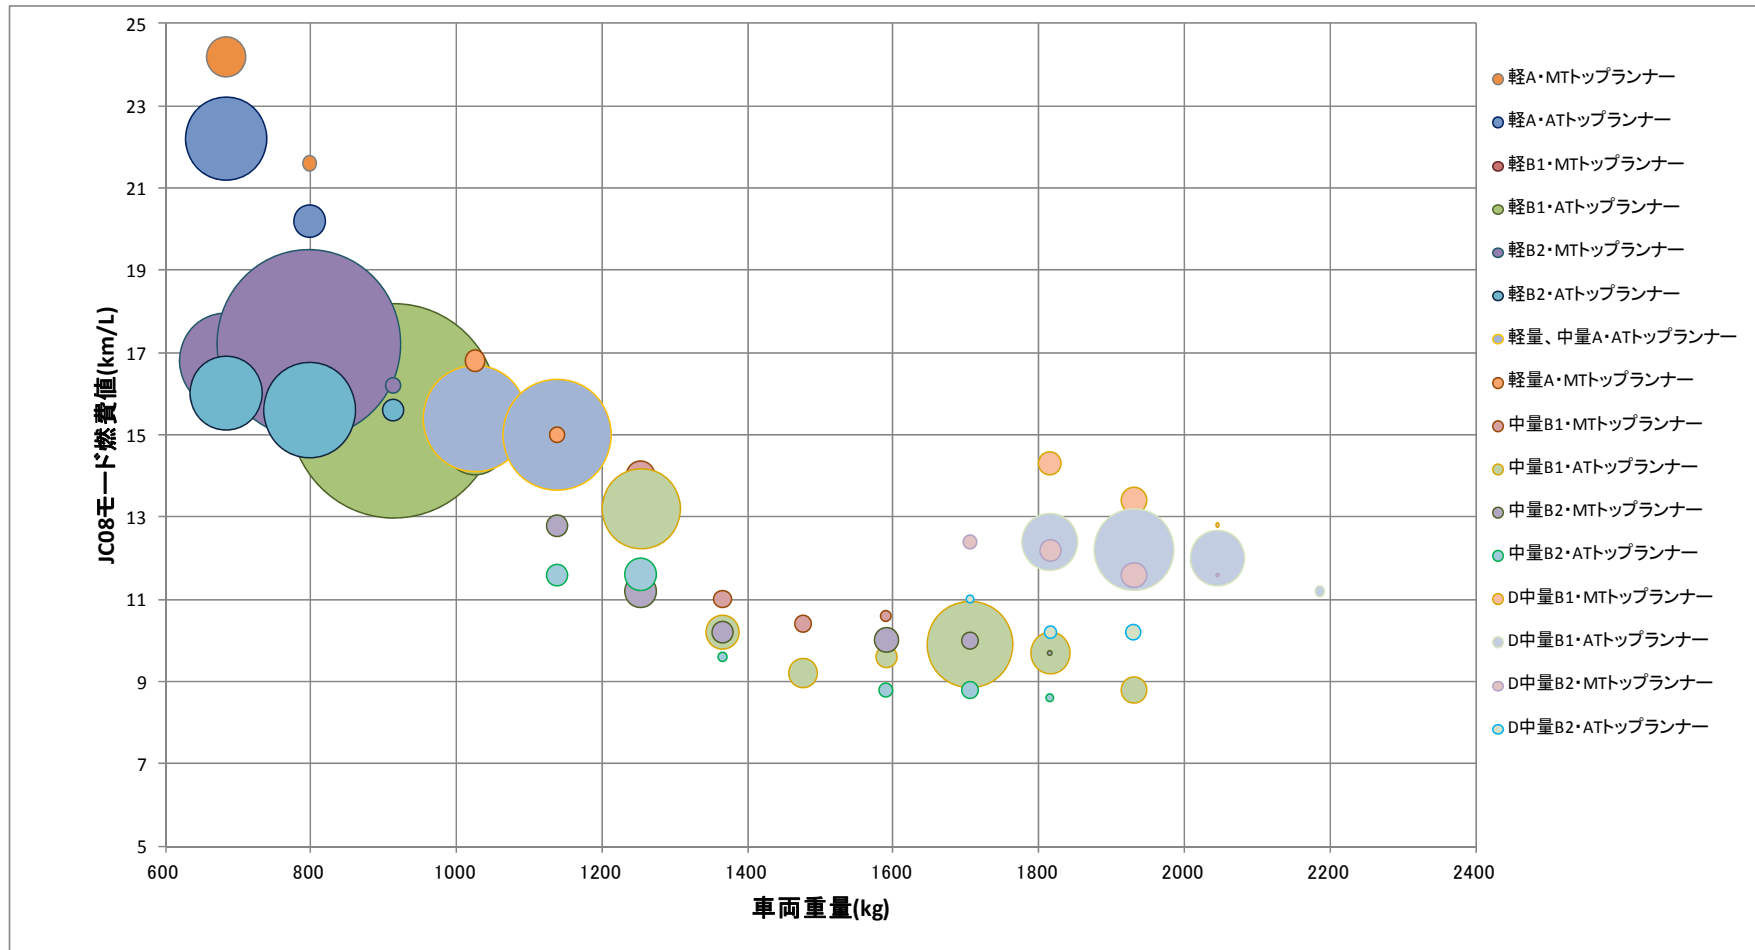

表1 各区分におけるトップランナー車の燃費値による比較

<2012 年度実績、日本自動車工業会調べ>

表2 各区分における平均燃費値による比較

<2012 年度実績、日本自動車工業会調べ>

表3 各区分における平均燃費値（丸の大きさは販売台数に比例）

<2012 年度実績、日本自動車工業会調べ>

表4 各区分の各車種の燃費値分布

<2012年度実績、日本自動車工業会調べ>

表5 各区分における平均燃費値の推移

<日本自動車工業会調べ>

表6 軽自動車の車種別平均使用年数推移表

(各年の永久返納車両) 単位：年

全国計		乗用車			貨物車			特種用途車			合計		
年	車種	自家	事業	用車計	自家	事業	用車計	自家	事業	用車計	自家	事業	用車計
2013年		13.58	13.33	13.58	15.02	11.56	14.95	13.71	10.94	13.50	14.04	11.55	14.02
2012年		13.20	11.56	13.20	14.77	10.84	14.69	13.04	10.66	12.86	13.73	10.84	13.71
2011年		12.61	11.20	12.61	14.30	10.52	14.23	12.35	9.91	12.17	13.22	10.50	13.20
2010年		13.12	12.18	13.12	14.94	10.51	14.87	12.92	10.04	12.69	13.87	10.50	13.85
2009年		12.76	11.29	12.76	14.32	10.04	14.25	12.24	8.98	11.97	13.41	10.02	13.39
2008年		12.47	9.89	12.47	13.78	9.59	13.68	12.08	9.28	11.74	13.02	9.58	12.99
2007年		12.22	11.00	12.22	13.48	9.47	13.40	11.77	8.53	11.39	12.77	9.44	12.74
2006年		11.88	-	11.88	13.13	9.09	13.05	11.01	7.96	10.67	12.44	9.06	12.41
2005年		11.49	-	11.49	12.85	9.14	12.78	10.86	8.56	10.69	12.12	9.13	12.10
2004年		-	-	-	-	-	-	-	-	-	-	-	-
2003年		-	-	-	-	-	-	-	-	-	-	-	-
2002年		-	-	-	-	-	-	-	-	-	-	-	-
2001年		-	-	-	-	-	-	-	-	-	-	-	-
2000年		-	-	-	-	-	-	-	-	-	-	-	-
1999年		-	-	-	-	-	-	-	-	-	-	-	-
1998年		-	-	-	-	-	-	-	-	-	-	-	-
1997年		-	-	-	-	-	-	-	-	-	-	-	-
1996年		-	-	-	-	-	-	-	-	-	-	-	-
1995年		-	-	-	-	-	-	-	-	-	-	-	-
1994年		-	-	-	-	-	-	-	-	-	-	-	-
1993年		-	-	-	-	-	-	-	-	-	-	-	-
1992年		-	-	-	-	-	-	-	-	-	-	-	-
1991年		-	-	-	-	-	-	-	-	-	-	-	-
1990年		-	-	-	-	-	-	-	-	-	-	-	-
1989年		-	-	-	-	-	-	-	-	-	-	-	-
1988年		-	-	-	-	-	-	-	-	-	-	-	-
1987年		-	-	-	-	-	-	-	-	-	-	-	-
1986年		-	-	-	-	-	-	-	-	-	-	-	-
1985年		-	-	-	-	-	-	-	-	-	-	-	-
1984年		-	-	-	-	-	-	-	-	-	-	-	-
1983年		-	-	-	-	-	-	-	-	-	-	-	-
1982年		-	-	-	-	-	-	-	-	-	-	-	-
1981年		-	-	-	-	-	-	-	-	-	-	-	-
1980年		-	-	-	-	-	-	-	-	-	-	-	-
1979年		-	-	-	-	-	-	-	-	-	-	-	-
1978年		-	-	-	-	-	-	-	-	-	-	-	-
1977年		-	-	-	-	-	-	-	-	-	-	-	-
1976年		-	-	-	-	-	-	-	-	-	-	-	-
1975年		-	-	-	-	-	-	-	-	-	-	-	-
1974年		-	-	-	-	-	-	-	-	-	-	-	-