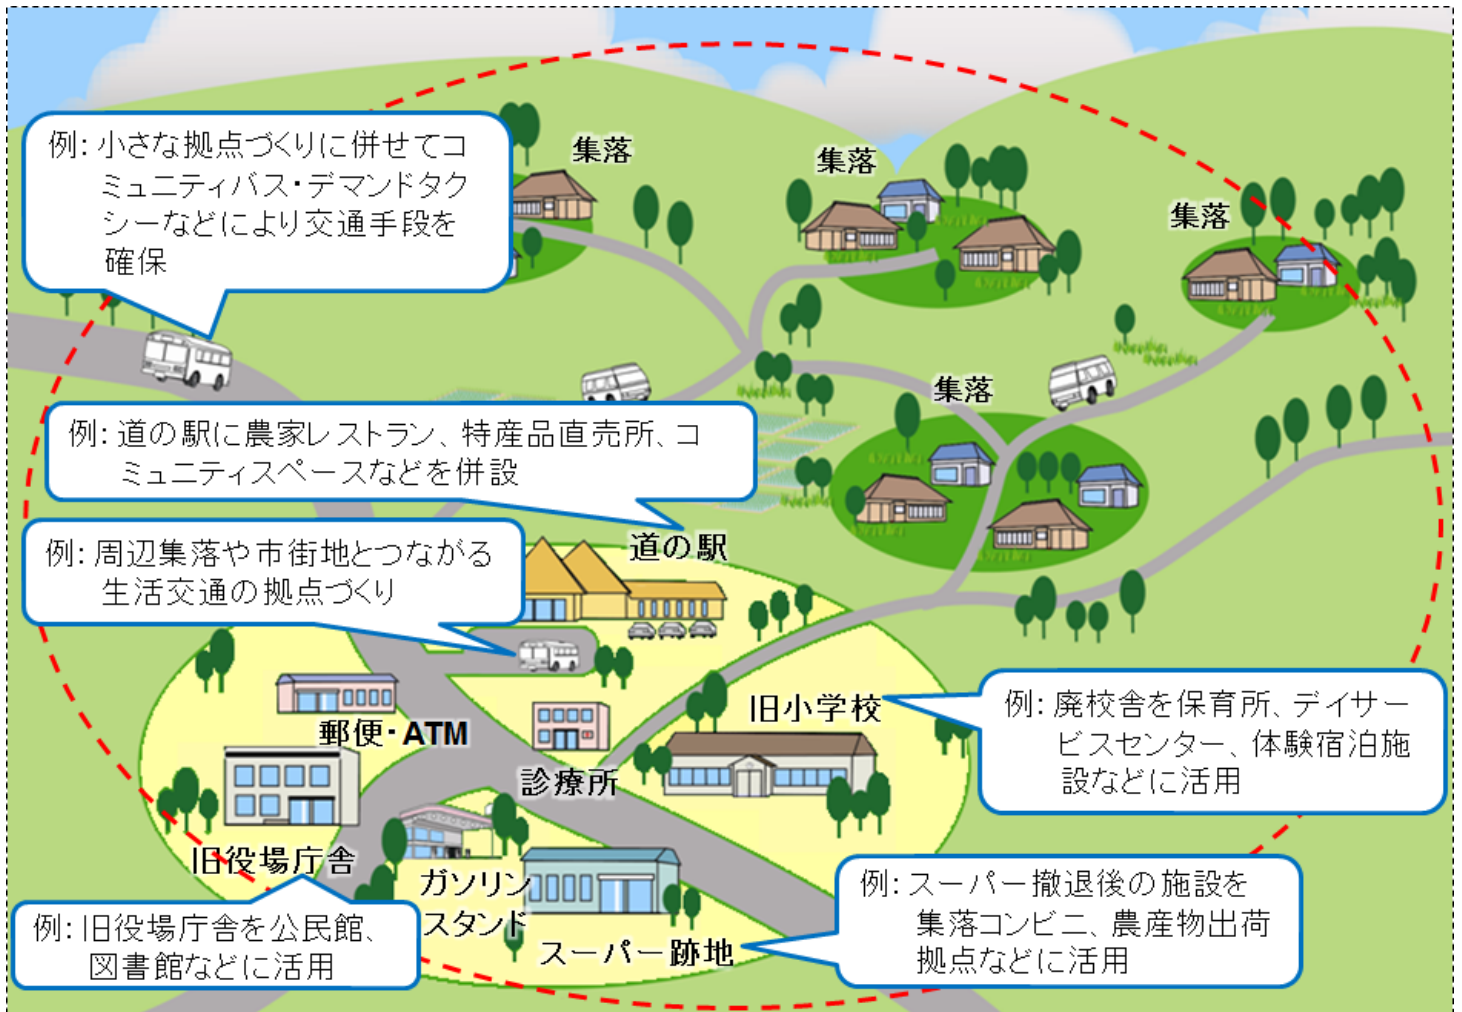

「小さな拠点」 及び 「ふるさと集落生活圏」 とは

【小さな拠点】

小学校区など、複数の集落が散在する地域において、商店、診療所等の日常生活に不可欠な施設・機能や地域活動を行う場を、歩いて動ける範囲に集めた地域の拠点。上図の  で囲んだエリア。

【ふるさと集落生活圏】

「小さな拠点」と周辺の集落とをコミュニティバス等で結んだ圏域。「小さな拠点」に人々が集い、交流する機会が広がることで、集落地域の再生を図る。上図の  で囲んだエリア。

その他詳細は、「集落地域の大きな安心と希望をつなぐ『小さな拠点』づくりガイドブック」（平成25年3月、国土交通省国土政策局、<http://www.mlit.go.jp/common/000992103.pdf>）をご参照下さい。