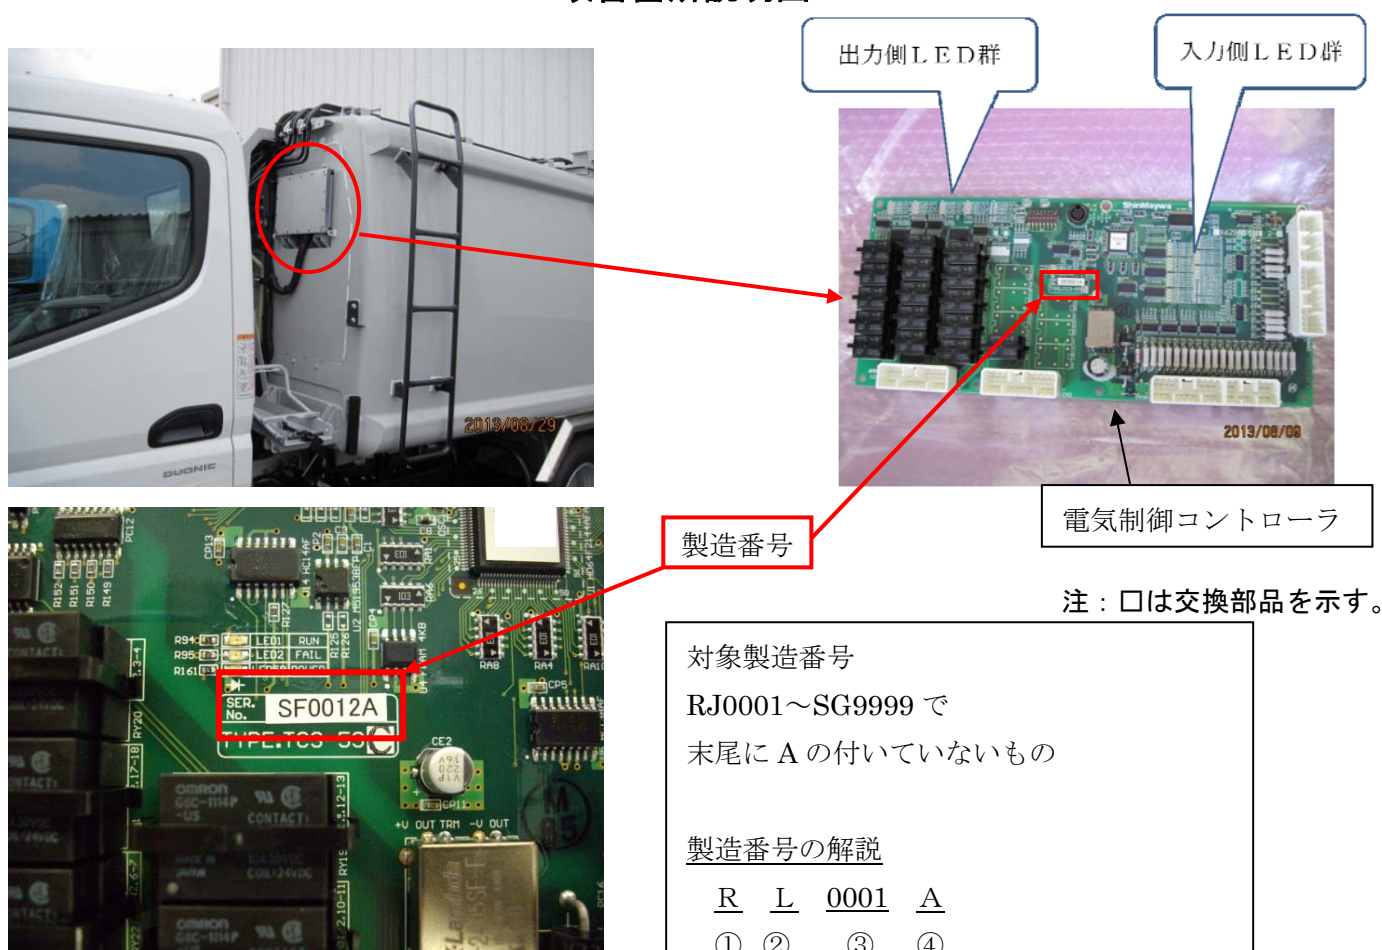

改善箇所説明図

電気制御コントローラ

製造番号

注：□は交換部品を示す。

対象製造番号

RJ0001～SG9999 で

末尾に A の付いていないもの

製造番号の解説

<u>R</u>	<u>L</u>	<u>0001</u>	<u>A</u>
①	②	③	④

①：製造年「R」2012年、「S」2013年

②：製造月「A」1月～「L」12月

③：製造年月一連番号

④：良品の区別「A」良品確認済

【不具合の内容】

塵芥車において、塵芥収集装置を制御する電気制御コントローラの電子素子の配線に不適切なものがあり、そのため塵芥収集装置に作動不良が発生し、作業者の意図しない作動が発生するものがある。