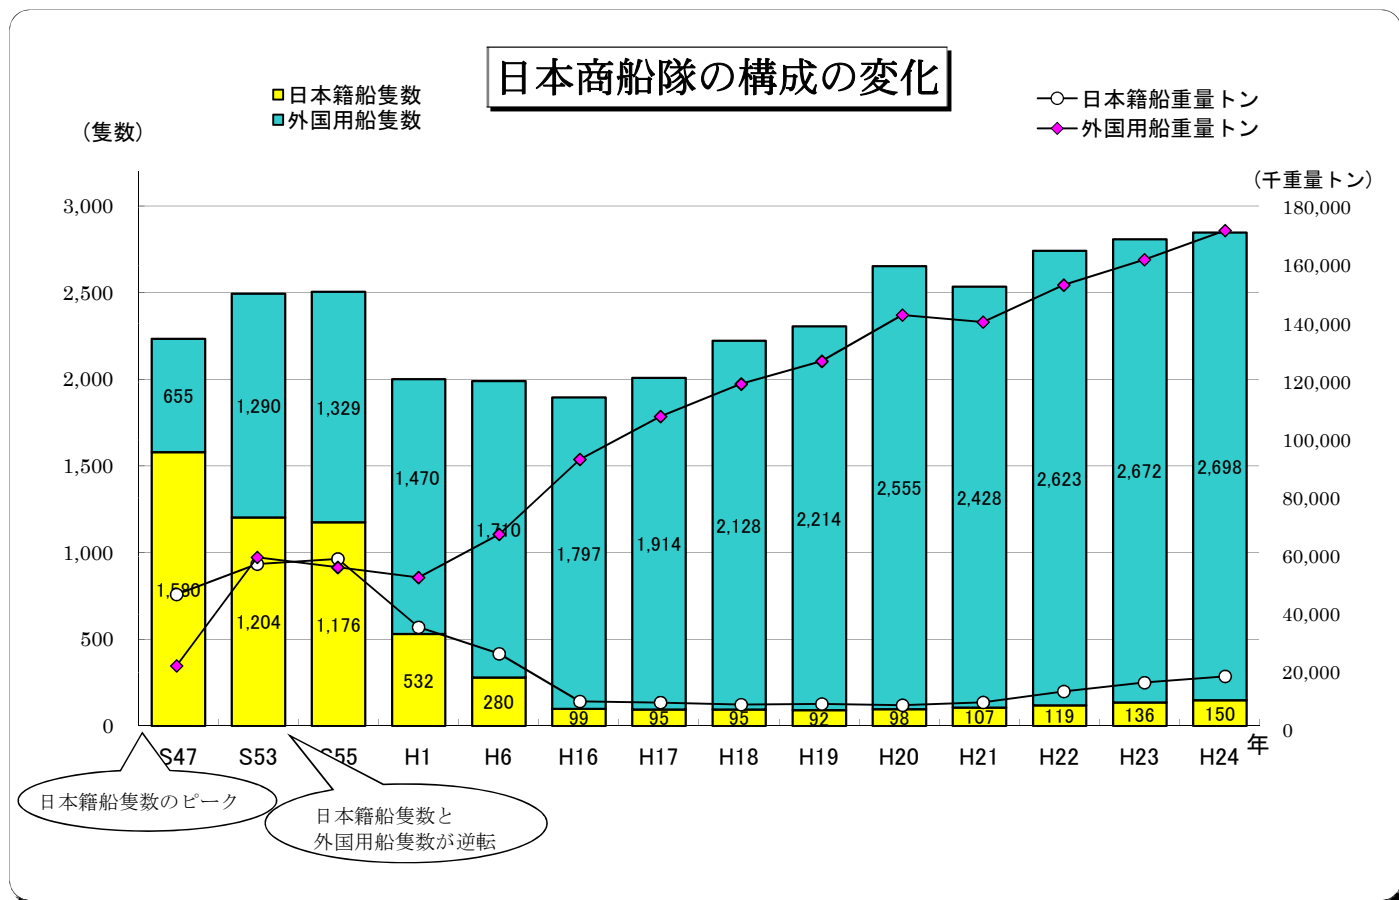

日本商船隊の構成の変化

(出典) 国土交通省海事局調べ