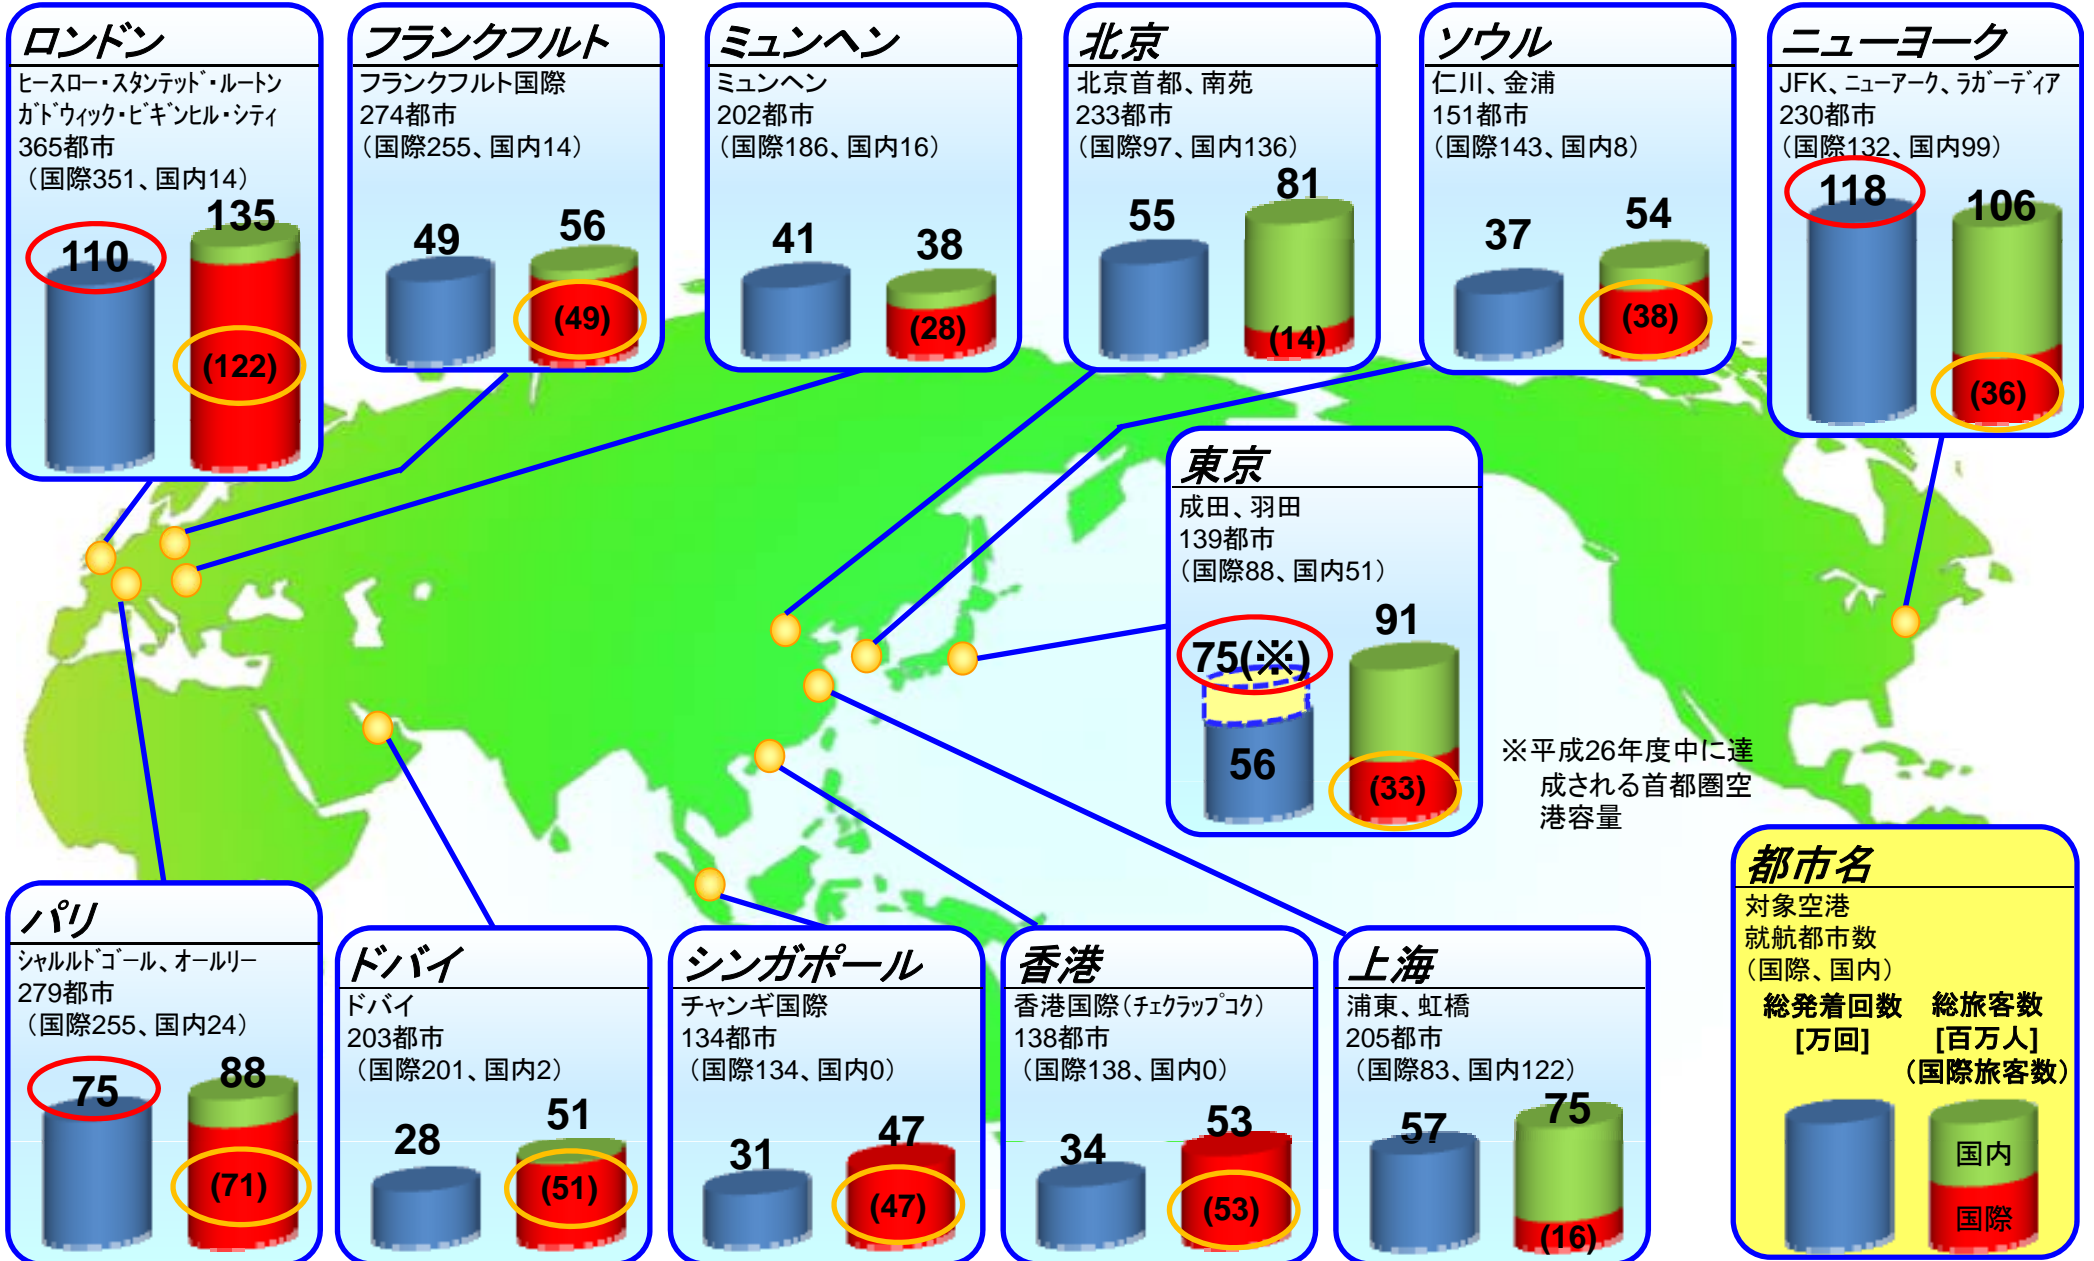

# (参考)世界各都市内の空港の就航都市数・発着回数・旅客数

(出典) 「ACI Annual World Airport Traffic Report (Annual WATR) 2011」、「OAG Flight Guide Worldwide」より国土交通省航空局作成

※発着回数、旅客数は2011年のデータ  
就航都市数は2013年8月時点で、定期旅客便の直行便が就航している都市数