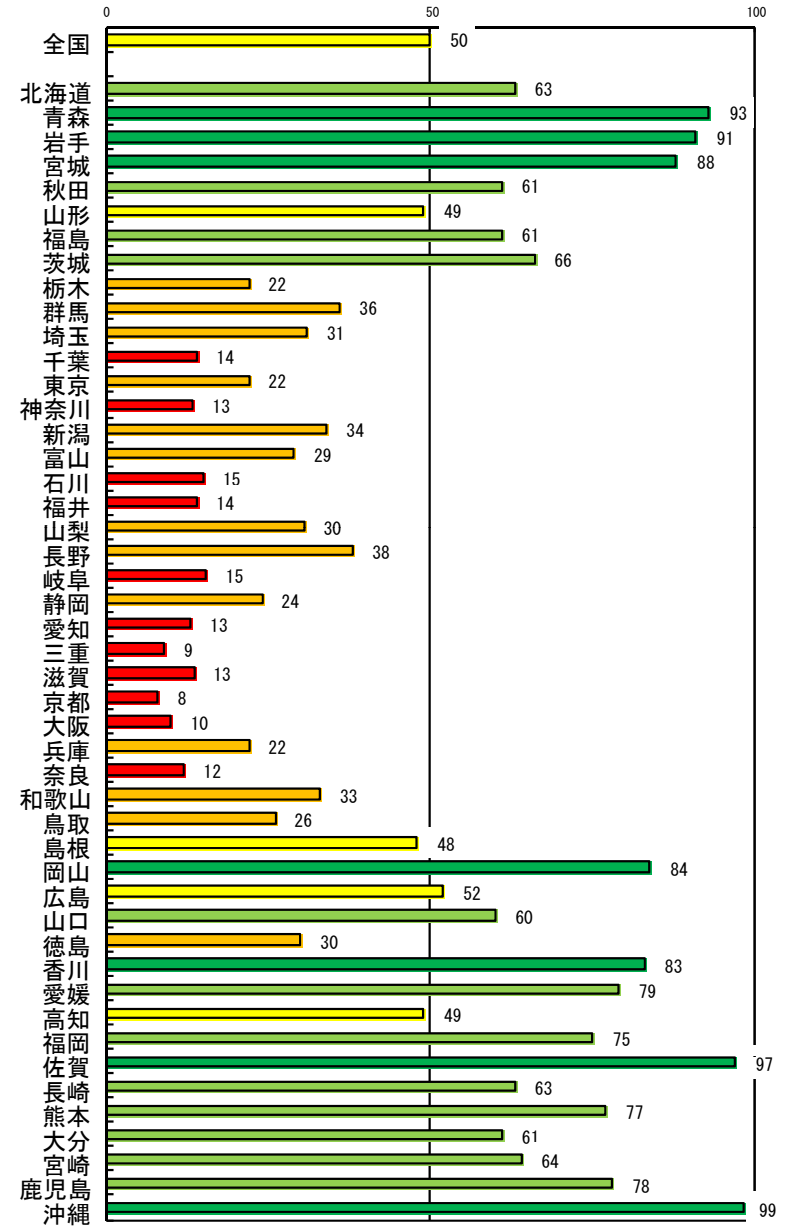

# 都道府県別地籍調査進捗率

進捗率・全国50%

- 80%以上
- 60%以上80%未満
- 40%以上60%未満
- 20%以上40%未満
- 20%未満

(平成25年3月末)