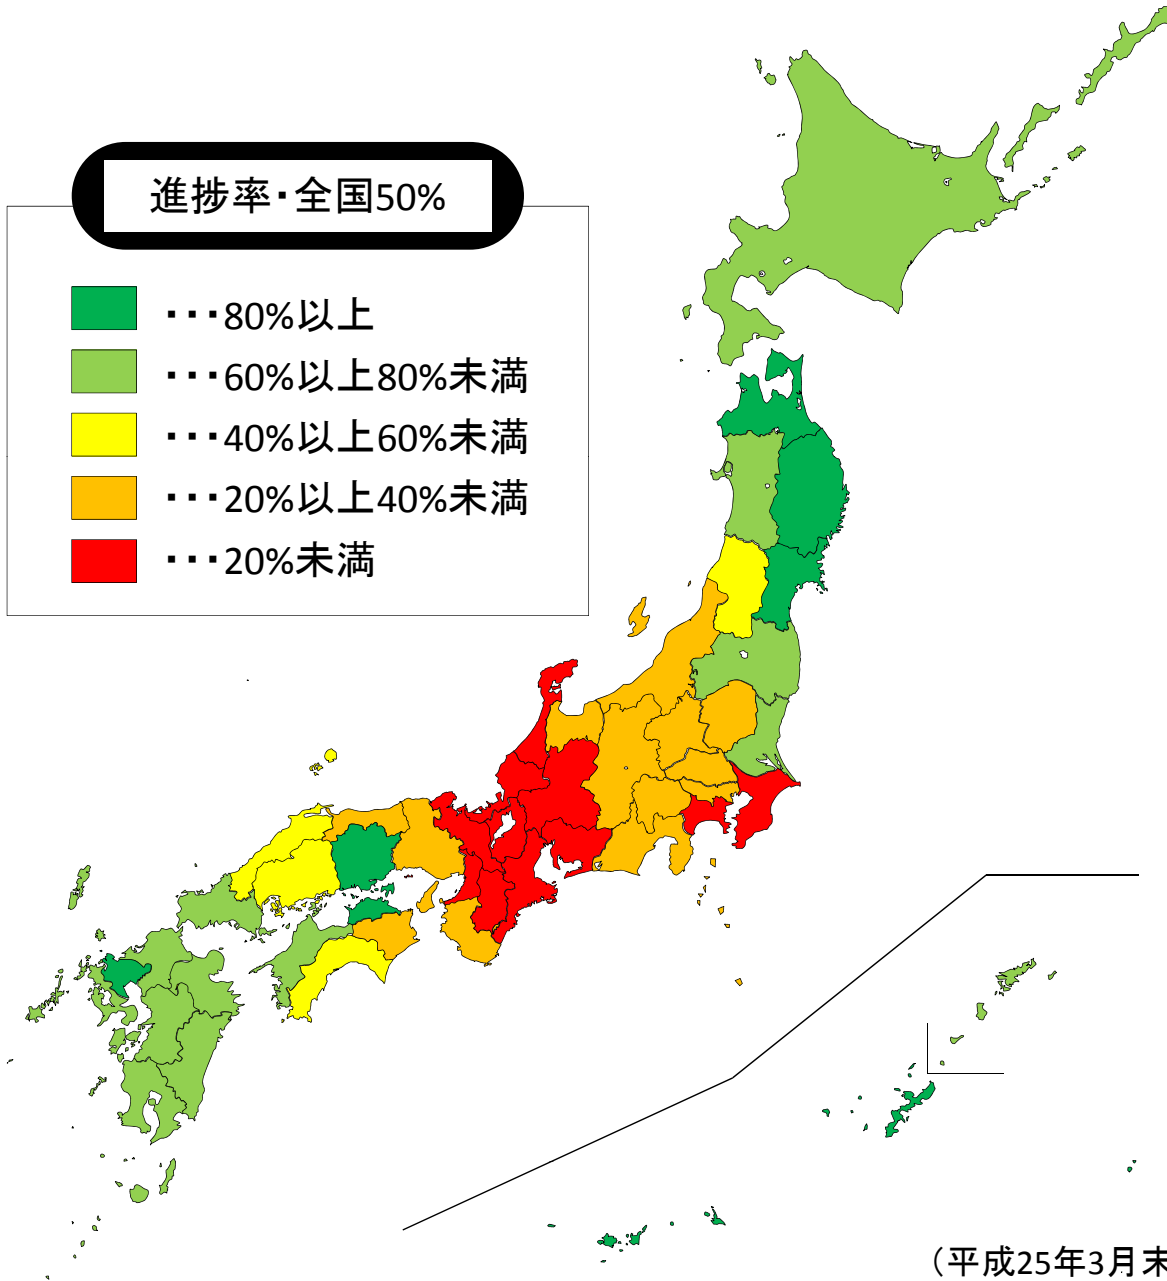

# 都道府県別地籍調査進捗率

進捗率・全国50%

- 80%以上
- 60%以上80%未満
- 40%以上60%未満
- 20%以上40%未満
- 20%未満

(平成25年3月末)