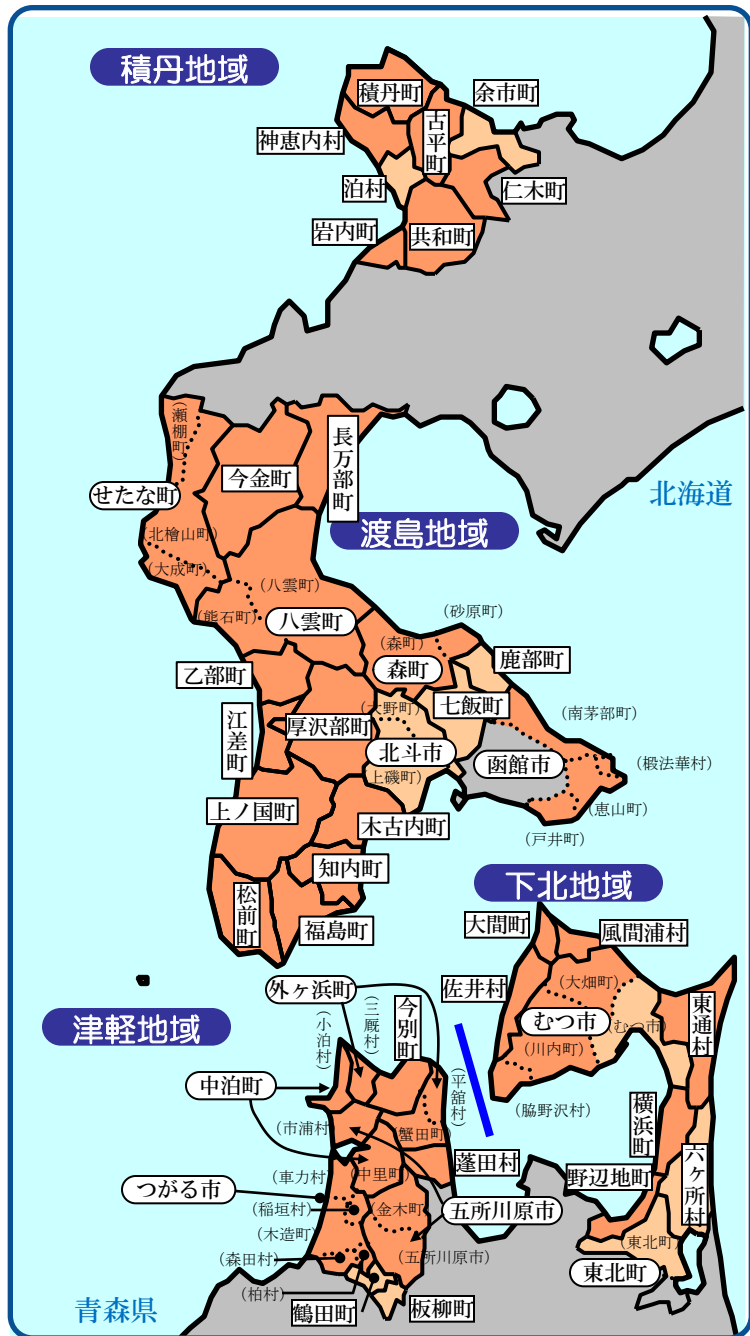

半島振興実施地域の地図

半島地域の地図

凡例

- 半島地域
- 半島地域のうち過疎地域と重複指定（みなし過疎含む）
- 対象区域外

- 市町村の境界線
- 旧市町村（合併前）の境界線
- 都道府県の境界線
- 半島地域の境界線

- 囲い 市町村名
- 丸囲い 市町村名（合併後）
- () 旧市町村名（合併前）

平成25年4月1日現在

紀伊地域

奈良県

和歌山県

三重県

丹後地域

島根地域