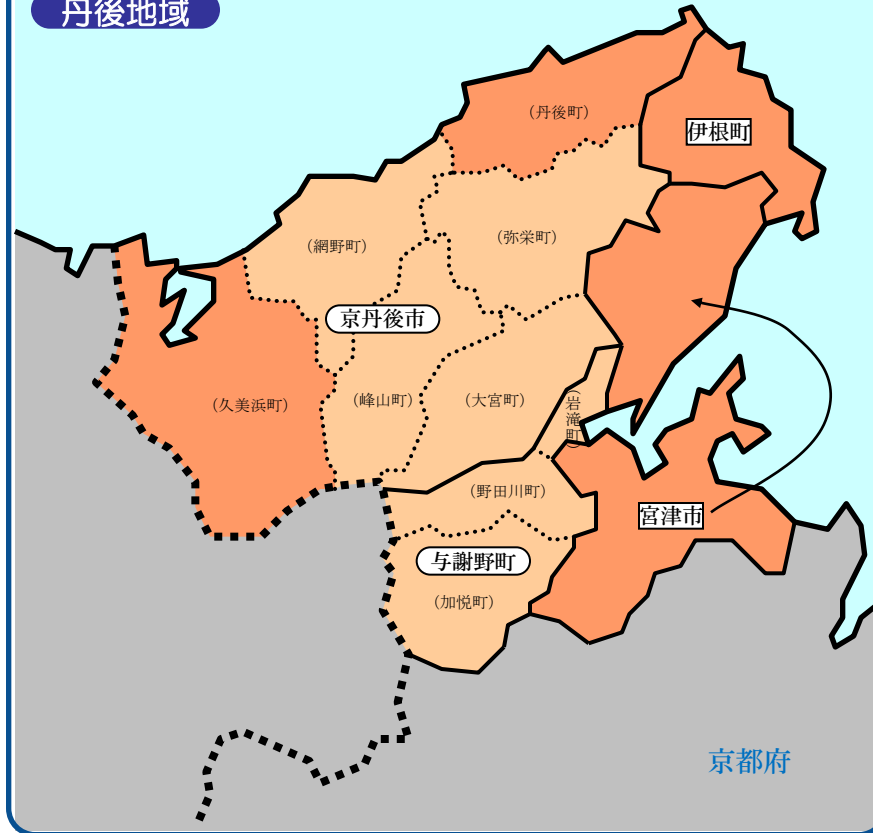

半島振興実施地域の地図

半島地域の地図

凡例

- 半島地域
- 半島地域のうち過疎地域と重複指定（みなし過疎含む）
- 対象区域外

- 市町村の境界線
- 旧市町村（合併前）の境界線
- 都道府県の境界線
- 半島地域の境界線

- 囲い 市町村名
- 丸囲い 市町村名（合併後）
- () 旧市町村名（合併前）

平成25年4月1日現在

紀伊地域

奈良県

和歌山県

三重県

丹後地域

島根地域