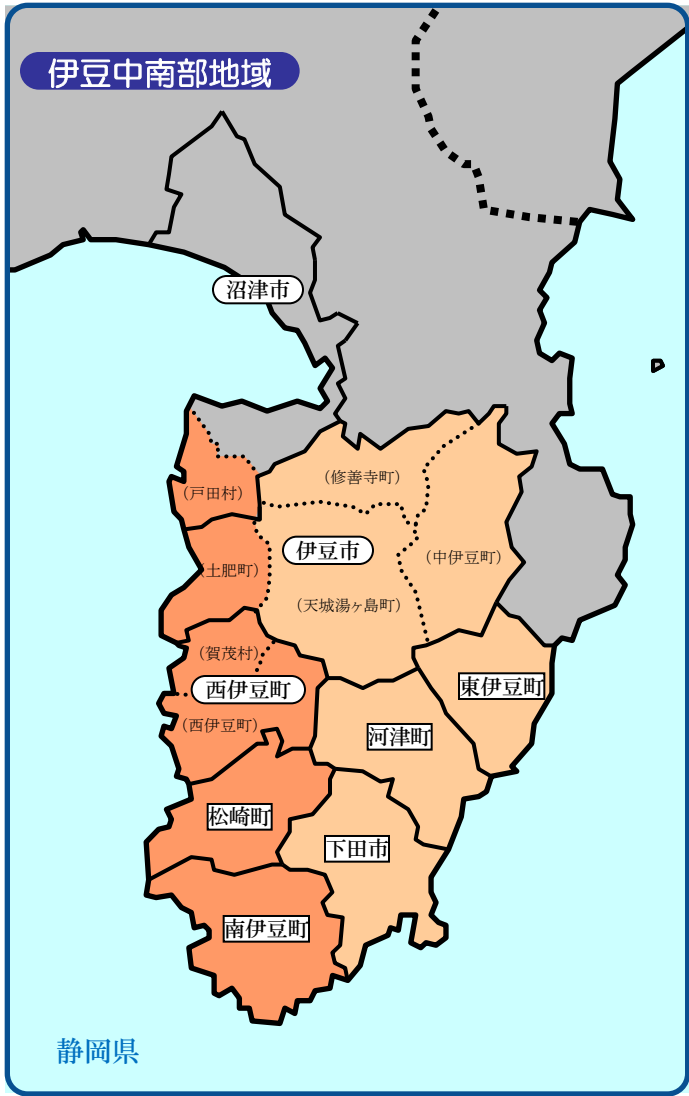

半島振興実施地域の地図

半島地域の地図

凡例

- 半島地域
- 半島地域のうち過疎地域と重複指定（みなし過疎含む）
- 対象区域外

- 市町村の境界線
- 旧市町村（合併前）の境界線
- 都道府県の境界線
- 半島地域の境界線

- 囲い 市町村名
- 丸囲い 市町村名（合併後）
- () 旧市町村名（合併前）

平成25年4月1日現在

紀伊地域

奈良県

和歌山県

三重県

丹後地域

島根地域