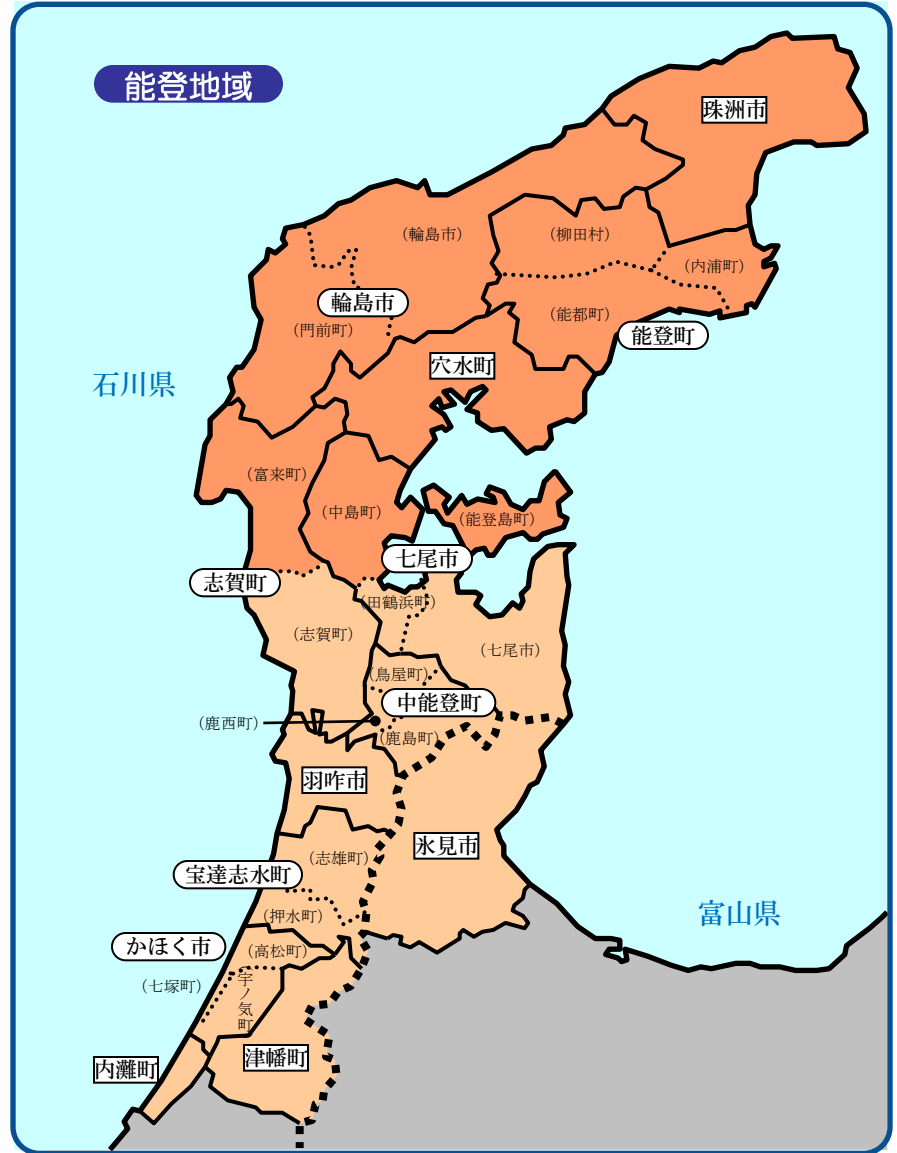

半島振興実施地域の地図

半島地域の地図

凡例

- 半島地域
- 半島地域のうち過疎地域と重複指定（みなし過疎含む）
- 対象区域外

- 市町村の境界線
- 旧市町村（合併前）の境界線
- 都道府県の境界線
- 半島地域の境界線

- 囲い 市町村名
- 丸囲い 市町村名（合併後）
- () 旧市町村名（合併前）

平成25年4月1日現在

紀伊地域

奈良県

和歌山県

三重県

丹後地域

島根地域