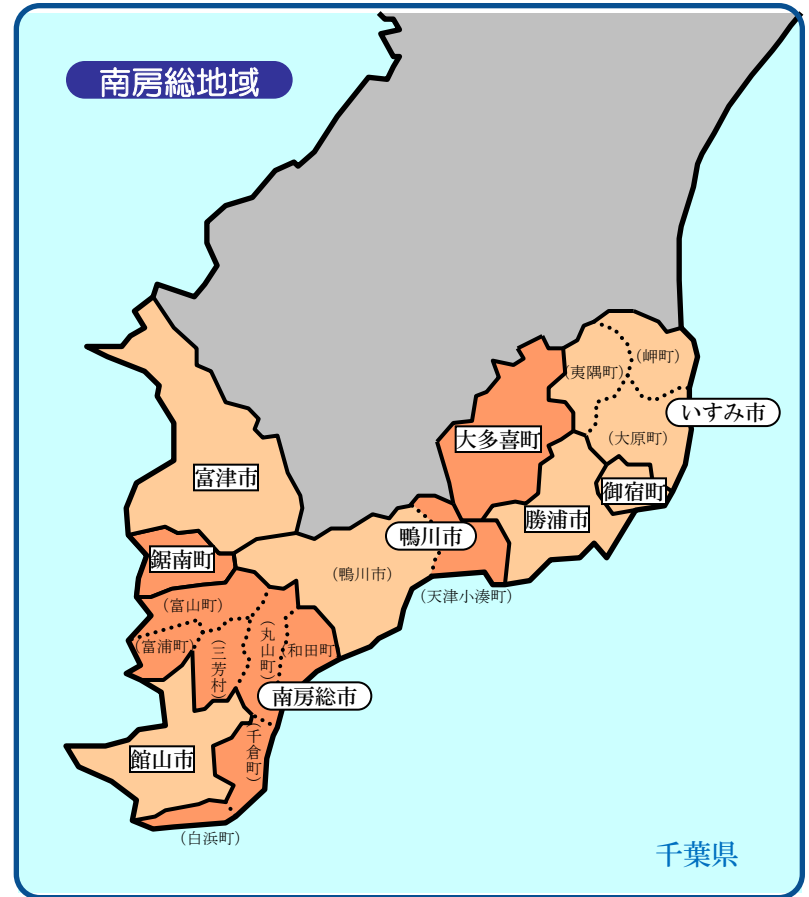

半島振興実施地域の地図

半島地域の地図

凡例

- 半島地域
- 半島地域のうち過疎地域と重複指定（みなし過疎含む）
- 対象区域外

- 市町村の境界線
- 旧市町村（合併前）の境界線
- 都道府県の境界線
- 半島地域の境界線

- 囲い 市町村名
- 丸囲い 市町村名（合併後）
- () 旧市町村名（合併前）

平成25年4月1日現在

紀伊地域

奈良県

和歌山県

三重県

丹後地域

島根地域