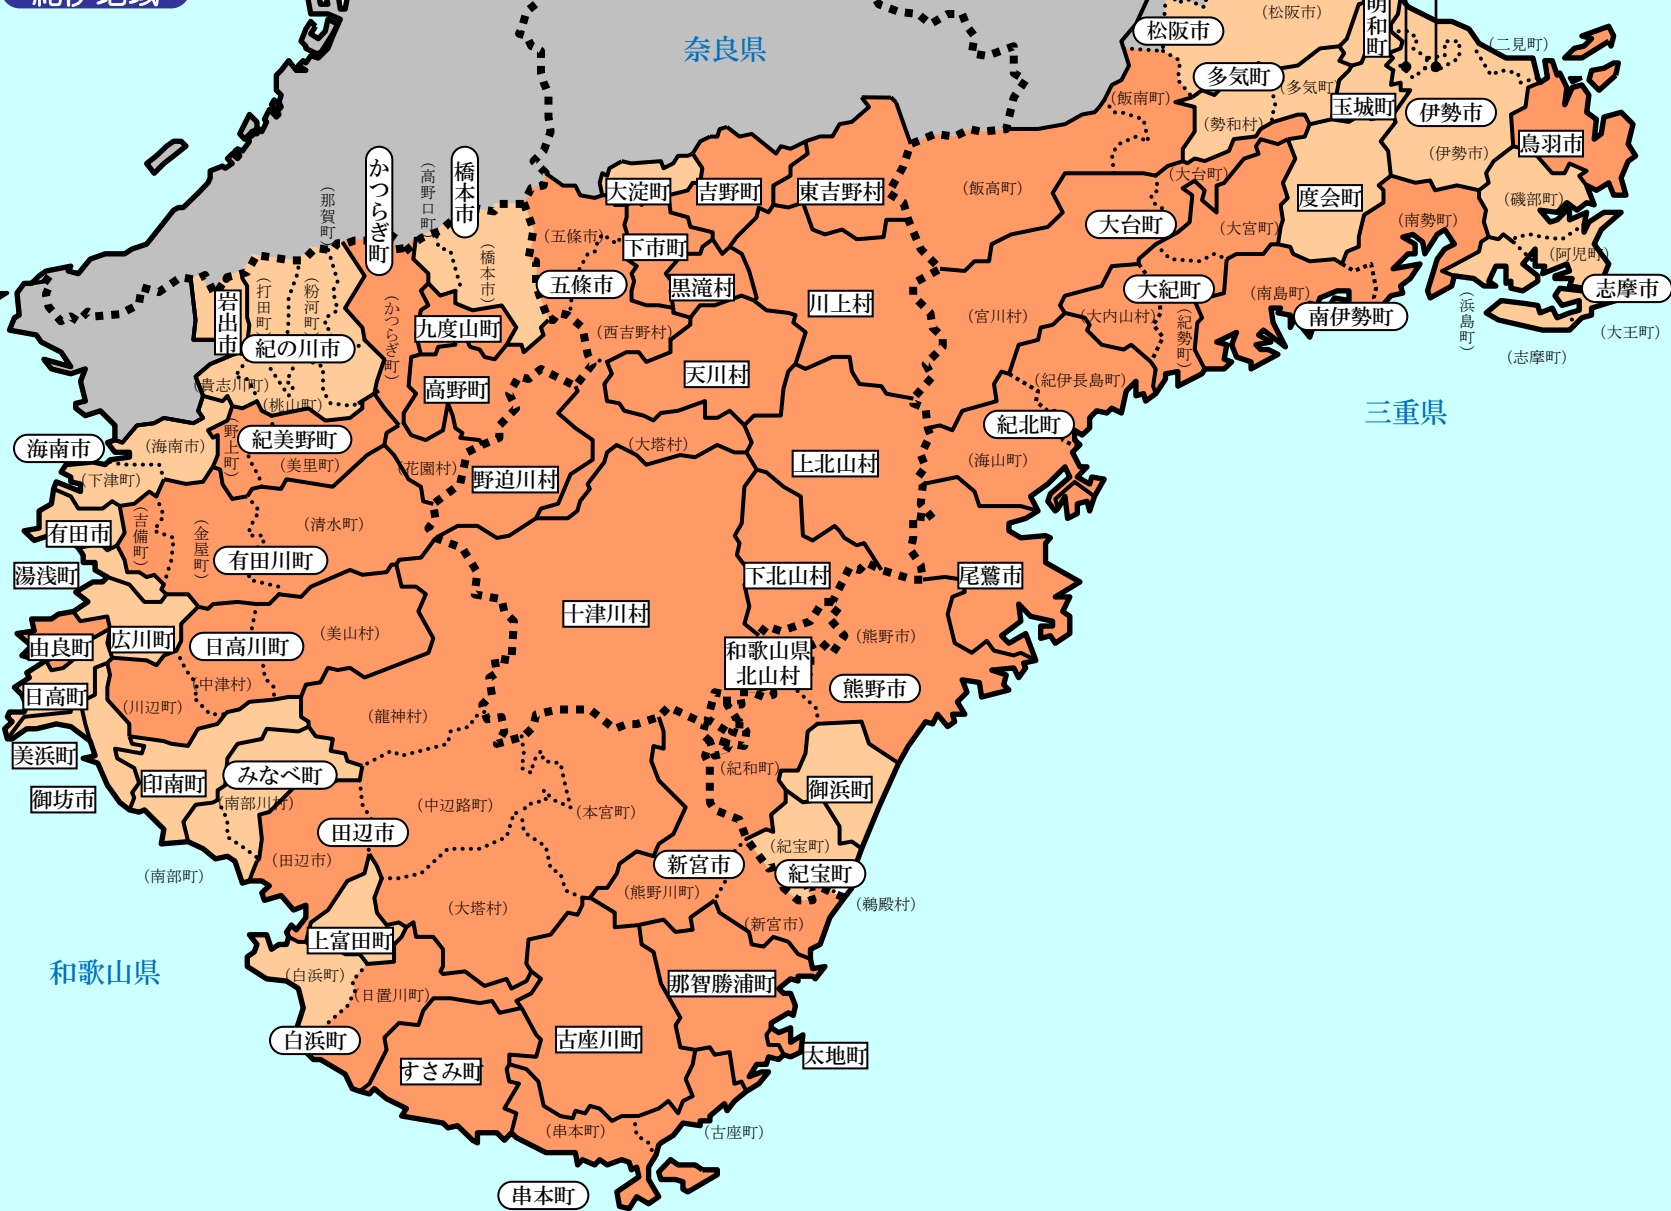

半島振興実施地域の地図

半島地域の地図

凡例

- 半島地域
- 半島地域のうち過疎地域と重複指定（みなし過疎含む）
- 対象区域外

- 市町村の境界線
- 旧市町村（合併前）の境界線
- 都道府県の境界線
- 半島地域の境界線

- 囲い 市町村名
- 丸囲い 市町村名（合併後）
- () 旧市町村名（合併前）

平成25年4月1日現在

紀伊地域

奈良県

和歌山県

三重県

丹後地域

島根地域