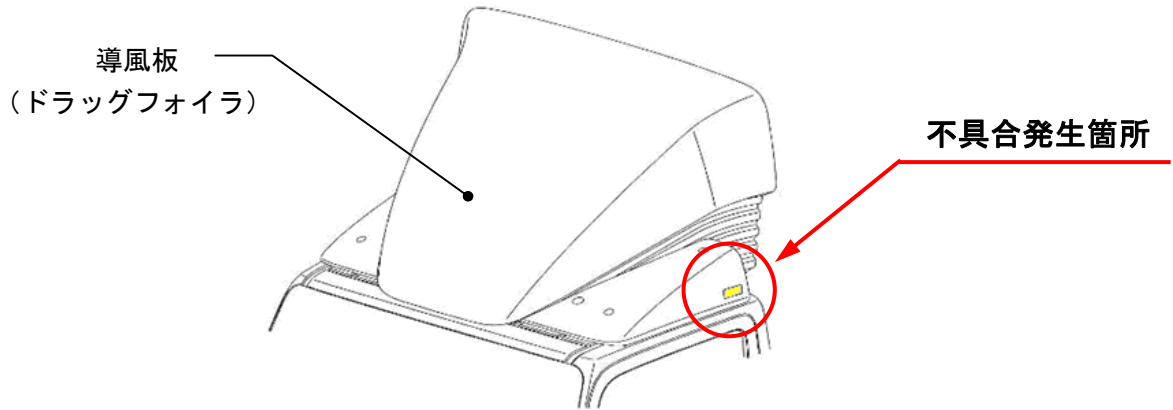

不具合箇所説明図

対象の製品名	部品番号	良品	不具合品
小型トラック用 ドラッグフォイル	MK461931	三菱 D1 型 FB7系 FD7系 FE7系 FG7系 FBA系 FDA系 FEA系 FGA系 FUSO	三菱 D1 型 FB7系 FD7系 FE7系 FG7系 FUSO
	MK461932	三菱 D2 型 FB7系 FD7系 FE7系 FG7系 FBA系 FDA系 FEA系 FGA系 FUSO	三菱 D2 型 FB7系 FD7系 FE7系 FG7系 FUSO
	MK461933	三菱 D3 型 FE7系 FG7系 FEA系 FGA系 FUSO	三菱 D3 型 FE7系 FG7系 FUSO
	MK461934	三菱 D4 型 FE7系 FG7系 FEA系 FGA系 FUSO	三菱 D4 型 FE7系 FG7系 FUSO
	MK461935	三菱 D5 型 FE8系 FF8系 FG8系 FEB系 FEC系 FGB系 FUSO	三菱 D5 型 FE8系 FF8系 FG8系 FUSO
	MK461936	三菱 D6 型 FE8系 FF8系 FG8系 FEB系 FEC系 FGB系 FUSO	三菱 D6 型 FE8系 FF8系 FG8系 FUSO

後付け部品として販売した小型トラック用の導風板（ドラッグフォイル）において、適用車型ラベルの型式に記載が漏れたものがある。（10年型の型式が漏れた。）

改善の内容

良品の適用車型ラベルに貼りかえる。