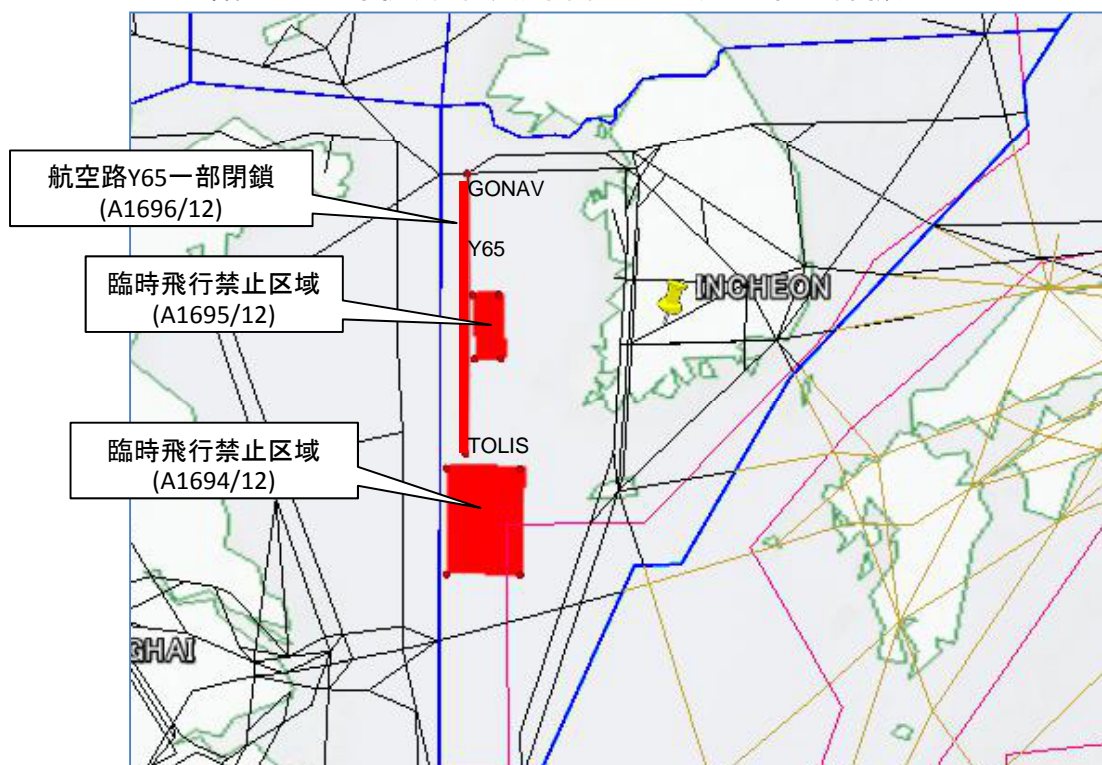

北朝鮮衛星打ち上げに関する航空情報について  
 (韓国ノータム事務所発行、臨時飛行禁止区域及び航空路閉鎖)

050506 RKRRYNYX  
 (A1694/12 NOTAMN  
 Q)RKRR/QRPCA/IV/BO/W/000/999/3301N12442E049  
 A)RKRR B)1212092200 C)1212220300  
 D)2200-0300  
 E)TEMPO PROHIBITED AREA ACT DUE TO MISSILE  
 LAUNCHING BY DPRK :  
 AREA BOUNDED BY 334006N1240747E-  
 333951N1251229E-322407N1251137E-  
 322422N1240750E TO THE BEGINNING.  
 RMK : MISSILE DEBRIS WILL FALL IN THIS AREA.  
 F)SFC G)UNL)

050507 RKRRYNYX  
 (A1695/12 NOTAMN  
 Q)RKRR/QRPCA/IV/BO/W/000/999/3520N12445E026  
 A)RKRR B)1212092200 C)1212220300  
 D)2200-0300  
 E)TEMPO PROHIBITED AREA ACT DUE TO MISSILE  
 LAUNCHING BY DPRK :  
 AREA BOUNDED BY 354406N1243030E-  
 354407N1245423E-345843N1245611E-  
 345836N1243232E TO THE BEGINNING.  
 RMK : MISSILE DEBRIS WILL FALL IN THIS AREA.  
 F)SFC G)UNL)

(仮訳)

5日14:06(JST) 韓国ノータム事務所発  
 ノータム番号A1694/12

A)RKRR(インチョン飛行情報区)

2012/12/10 0700(JST)から2012/12/22 1200(JST)まで  
 毎日0700(JST)から1200(JST)の間

北朝鮮によるミサイル打ち上げのため、臨時飛行禁止  
 区域が設定される。

334006N1240747E-333951N1251229E-  
 322407N1251137E-322422N1240750Eで囲まれた区域。  
 備考:ミサイルの破片がこの区域に落下する。

5日14:07(JST) 韓国ノータム事務所発  
 ノータム番号A1695/12

A)RKRR(インチョン飛行情報区)

2012/12/10 0700(JST)から2012/12/22 1200(JST)まで  
 毎日0700(JST)から1200(JST)の間

北朝鮮によるミサイル打ち上げのため、臨時飛行禁止  
 区域が設定される。

354406N1243030E-354407N1245423E-  
 345843N1245611E-345836N1243232Eで囲まれた区域。  
 備考:ミサイルの破片がこの区域に落下する。