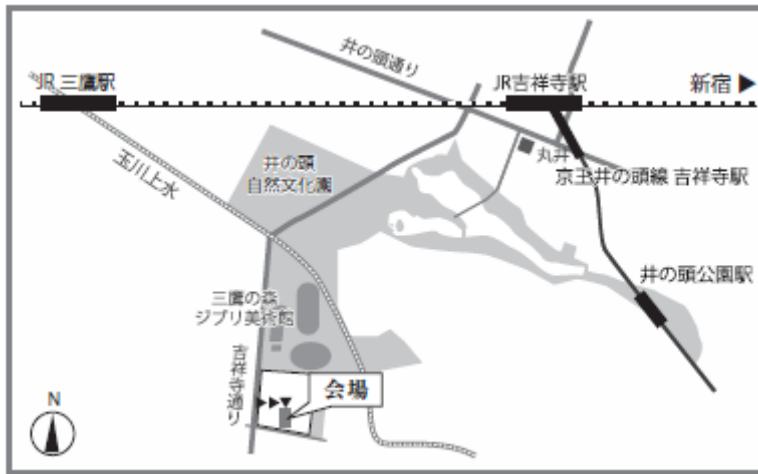

会場へのアクセス

【交通】

- ・ JR中央線、京王井の頭線「吉祥寺」駅下車 徒歩20分
- ・ 吉祥寺駅より、小田急バス吉01、吉03、吉06、吉11、吉13、吉14系統等で「明星学園入口」下車
- ・ JR中央線「三鷹」駅南口より、コミュニティバス「三鷹の森ジブリ美術館」下車
- ・ 京王井の頭線「井の頭公園」駅下車 徒歩20分

会場受付周辺図

秋篠宮同妃両殿下お成り御日程

10月4日(木)

午前

井の頭恩賜公園
全国都市緑化祭式典・記念植樹会場
(第29回全国都市緑化フェアTOKYOメイン会場)

平成24年度全国都市緑化祭式典御臨席
記念植樹
御視察

三鷹市立アニメーション美術館
御視察

午後

井の頭自然文化園資料館
御昼食会

井の頭自然文化園
御視察

武蔵野市立農業ふれあい公園
御視察

浜離宮恩賜庭園
御視察