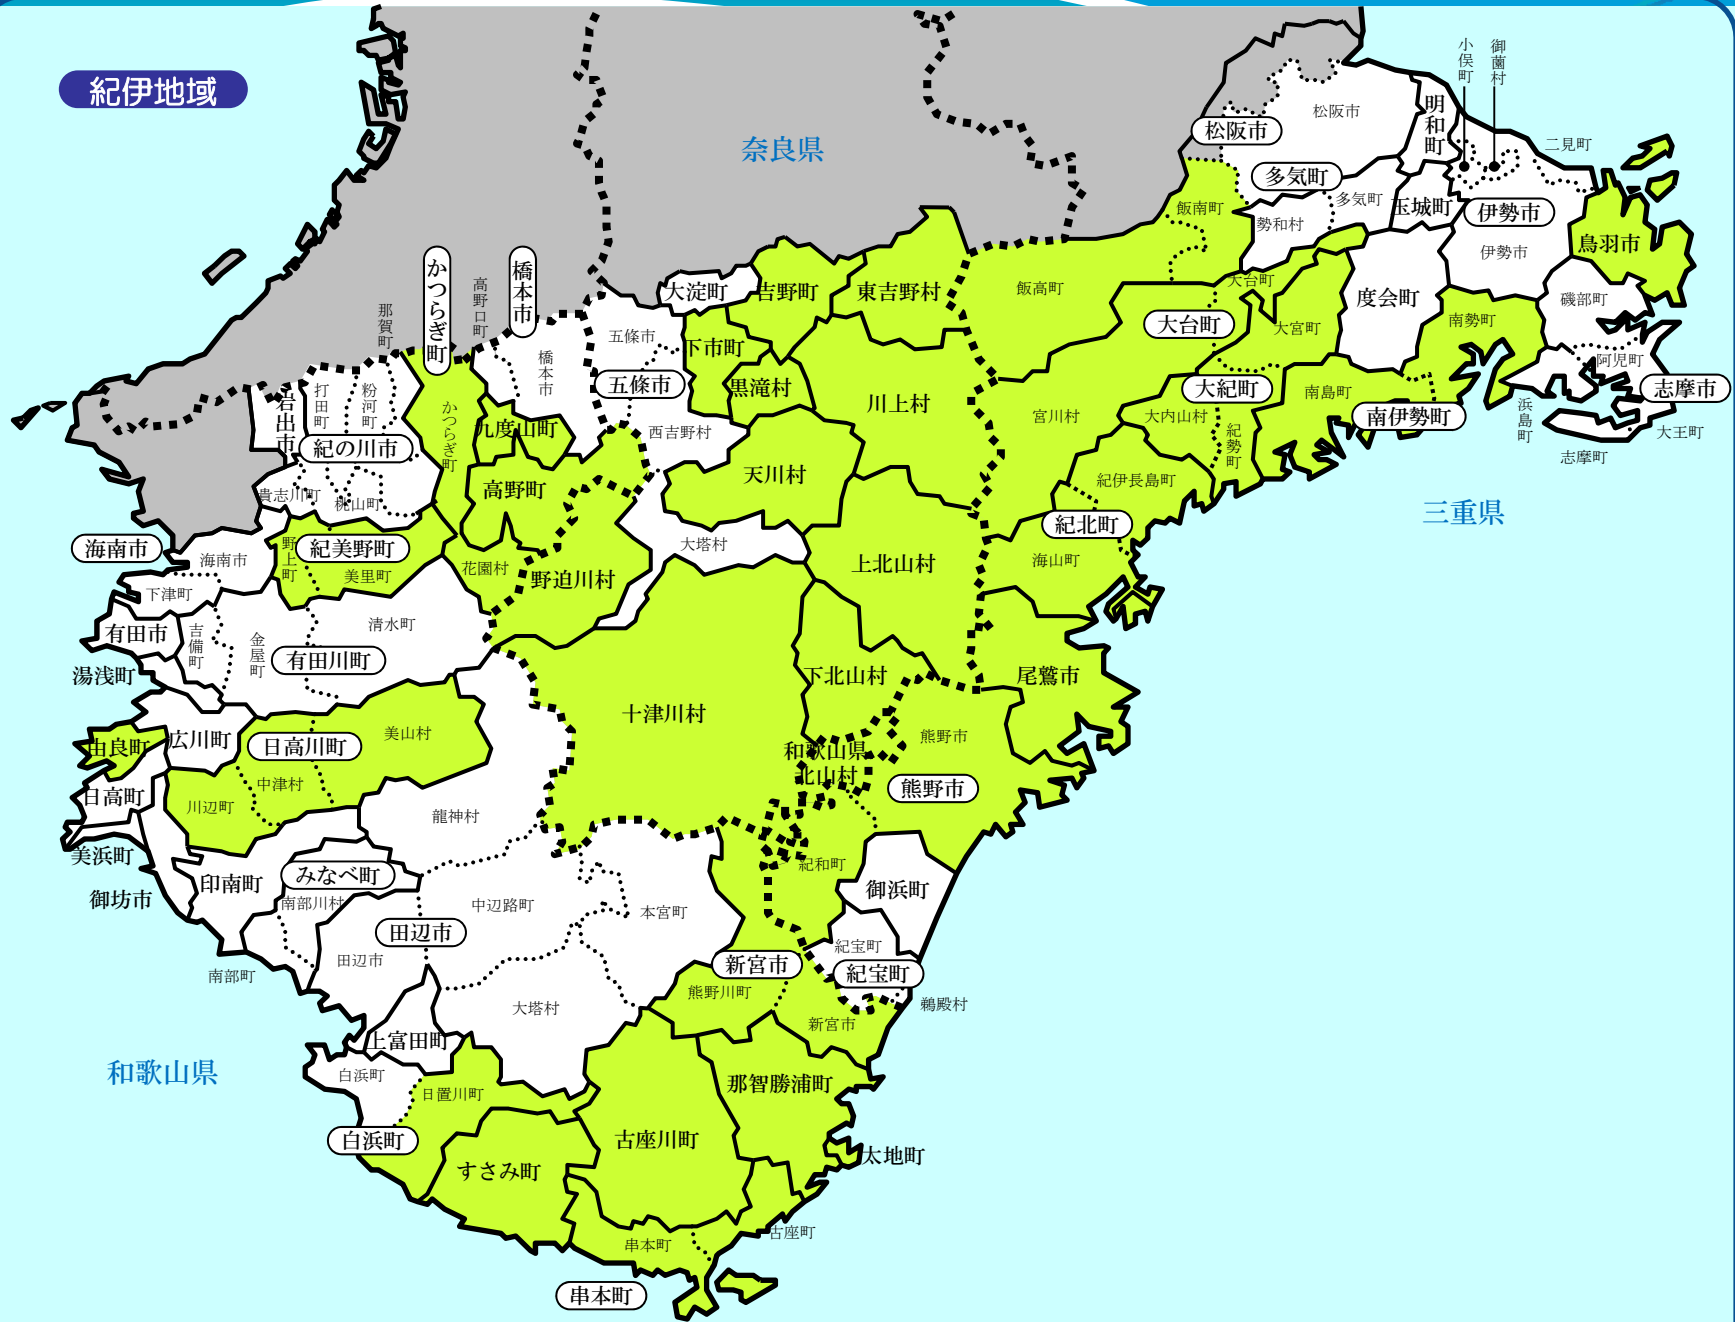

半島振興実施地域の地図

半島地域の地図

凡例

- 半島地域
- 半島地域のうち過疎地域と重複指定
- 対象区域外

- 市町村の境界線
- 旧市町村（合併前）の境界線
- 都道府県の境界線
- 半島地域の境界線

- 太字 市町村名
- 丸囲い 市町村名（合併後）
- 細字 旧市町村名（合併前）

平成24年4月1日現在

紀伊地域

丹後地域

島根地域