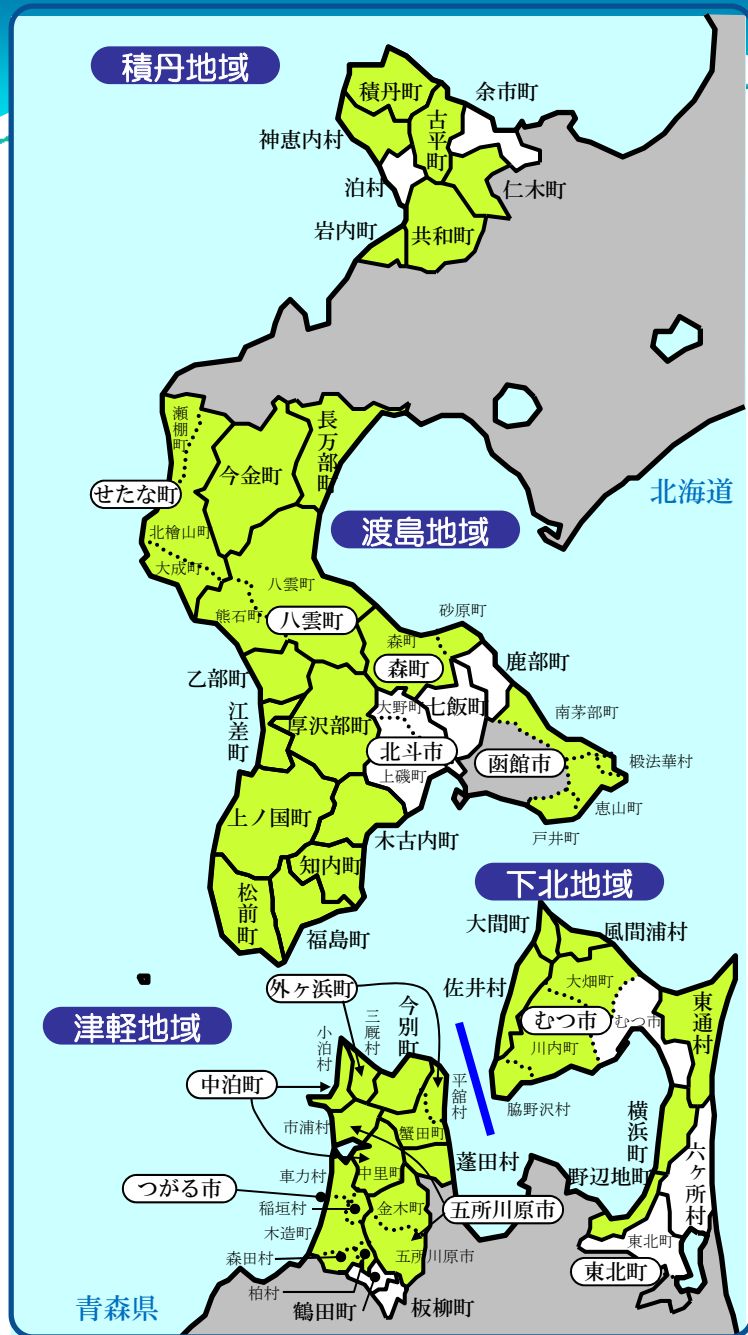

半島振興実施地域の地図

半島地域の地図

凡例

- 半島地域
- 半島地域のうち過疎地域と重複指定
- 対象区域外

- 市町村の境界線
- 旧市町村（合併前）の境界線
- 都道府県の境界線
- 半島地域の境界線

- 太字 市町村名
- 丸囲い 市町村名（合併後）
- 細字 旧市町村名（合併前）

平成24年4月1日現在

紀伊地域

丹後地域

島根地域