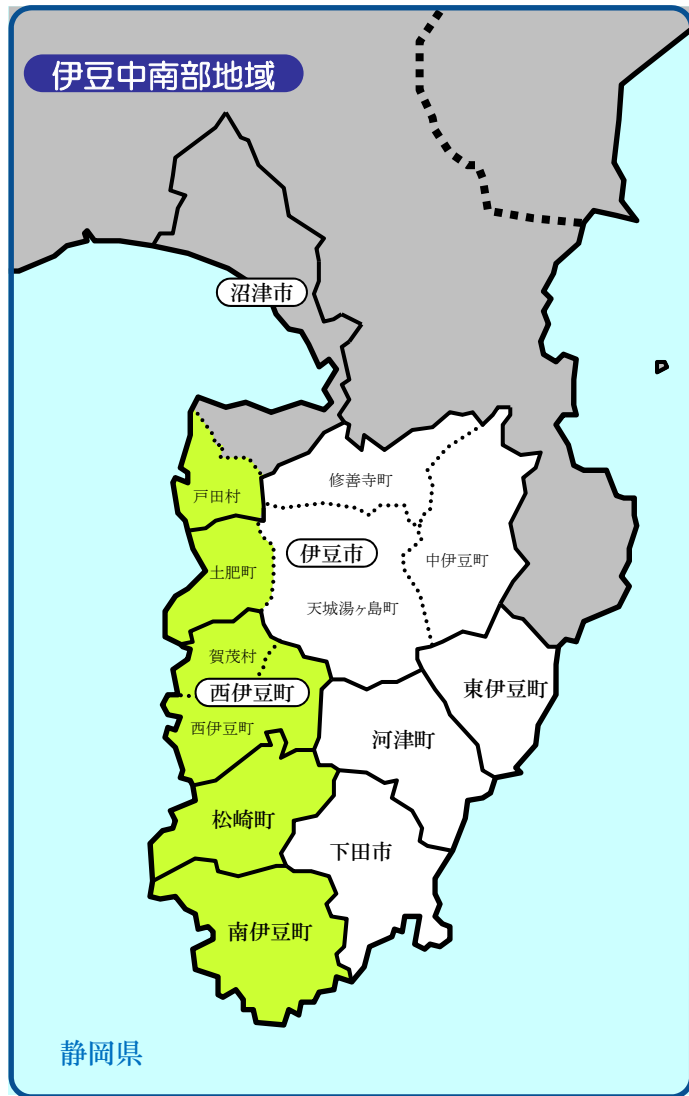

半島振興実施地域の地図

半島地域の地図

凡例

- 半島地域
- 半島地域のうち過疎地域と重複指定
- 対象区域外

- 市町村の境界線
- 旧市町村（合併前）の境界線
- 都道府県の境界線
- 半島地域の境界線

- 太字 市町村名
- 丸囲い 市町村名（合併後）
- 細字 旧市町村名（合併前）

平成24年4月1日現在

紀伊地域

丹後地域

島根地域