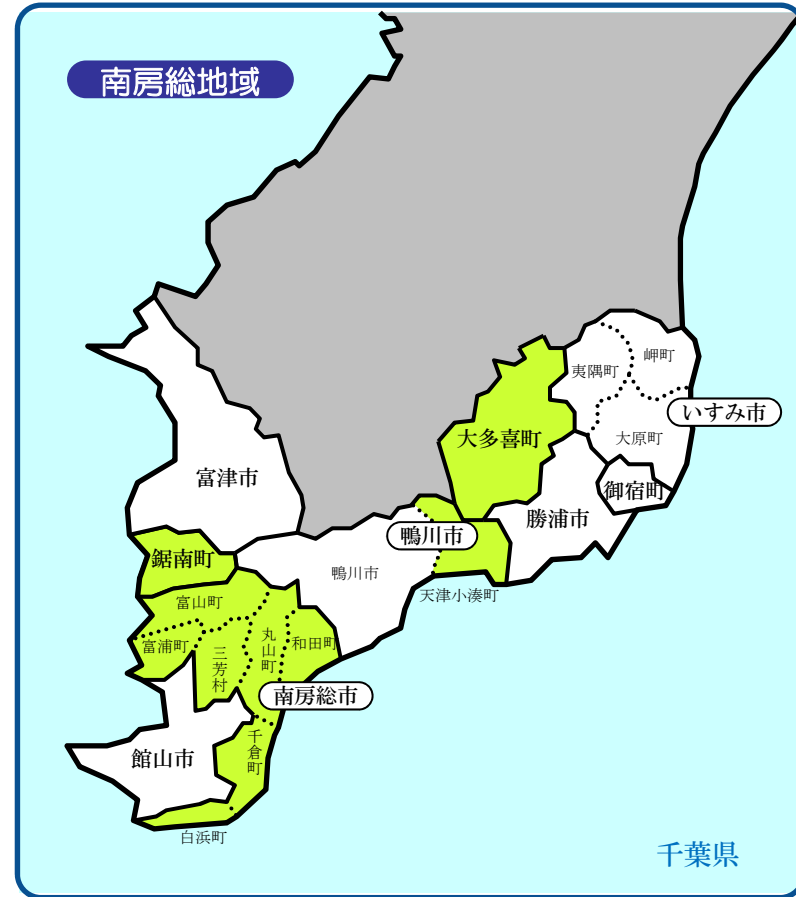

半島振興実施地域の地図

半島地域の地図

凡例

- 半島地域
- 半島地域のうち過疎地域と重複指定
- 対象区域外

- 市町村の境界線
- 旧市町村（合併前）の境界線
- 都道府県の境界線
- 半島地域の境界線

- 太字 市町村名
- 丸囲い 市町村名（合併後）
- 細字 旧市町村名（合併前）

平成24年4月1日現在

紀伊地域

丹後地域

島根地域