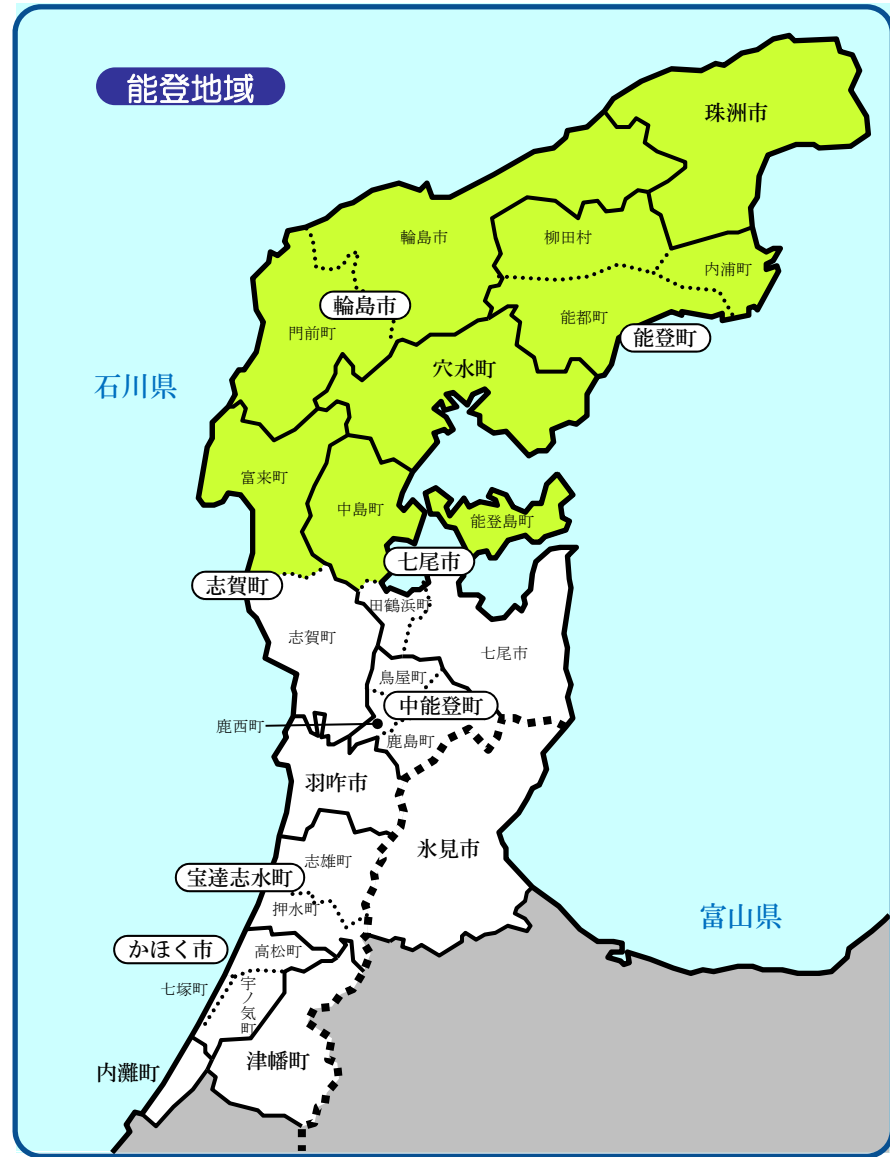

半島振興実施地域の地図

半島地域の地図

凡例

- 半島地域
- 半島地域のうち過疎地域と重複指定
- 対象区域外

- 市町村の境界線
- 旧市町村（合併前）の境界線
- 都道府県の境界線
- 半島地域の境界線

- 太字 市町村名
- 丸囲い 市町村名（合併後）
- 細字 旧市町村名（合併前）

平成24年4月1日現在

紀伊地域

丹後地域

島根地域