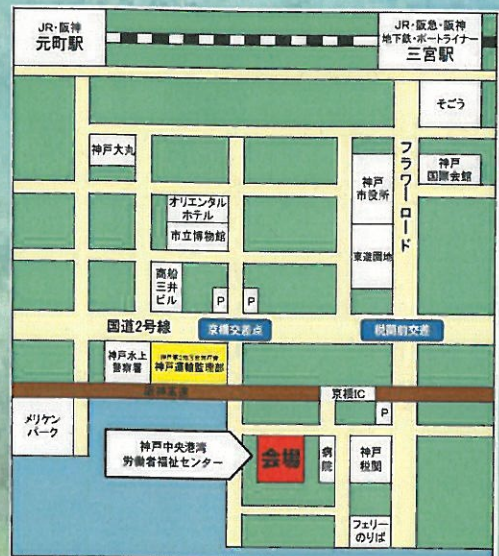

参加費無料
予約不要

私がめざすのは「海」です

めざせ!海技者セミナー

in KOBE

平成24年6月10日(日)

10:00~15:00

(受付は14:00で終了)

参加企業は以下の33社です。※船種ごとに50音順

※面接希望の方は、履歴書・顔写真(4×3センチ)を必ず持参してください。(詳しくは裏面をご覧ください。)
※18歳未満の方は、企業説明となります。

会場

神戸中央港湾
労働者福祉センター
神戸市中央区新港町13番3号

※お車でのご来場は、固くお断りします。

- 主催 国土交通省 神戸運輸監理部
- 協力 神戸地区内航船員確保対策協議会
- お問合せ 神戸運輸監理部海事振興部船員労政課

TEL 078-321-3149