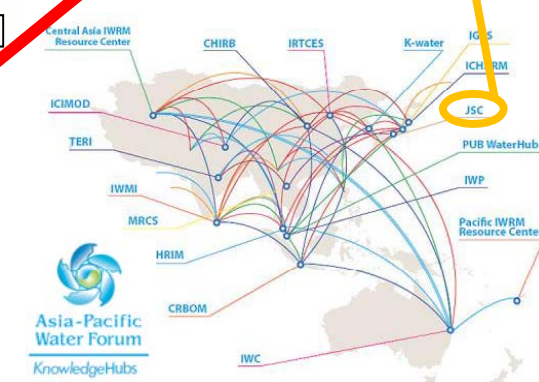

水・環境ソリューションハブ(WES Hub)

WES Hub

国際的技術的専門機関と国際展開において先進的な地方公共団体から構成され政策・技術をパッケージとしたトータルソリューションを提供。国土交通省が運営。

運営支援

Knowledge Hub

JSC

Japan Sanitation Consortium

2009年6月に、アジア・太平洋地域のサニテーション分野のナレッジ・ハブとして国際的に認められ、JSCを発足。

(活用) ・国としてのシステム開発、ショーケース化及びセールス活動等をハブ自治体にて集約的に実施。
 ・国のセールス活動におけるハブ自治体の経験・ノウハウを活用。
 (支援) ・ハブ自治体の環境整備等への支援。

活動成果の集約

AAA(Alliance Advanced Agency:ハブ都市)

1. 水インフラの運営ノウハウや水問題等の解決に関する経験を海外向けに発信。
2. 先進的な技術開発とショーケース化のためのフィールドの提供。
3. 観光等と連携した都市の活力の発信。