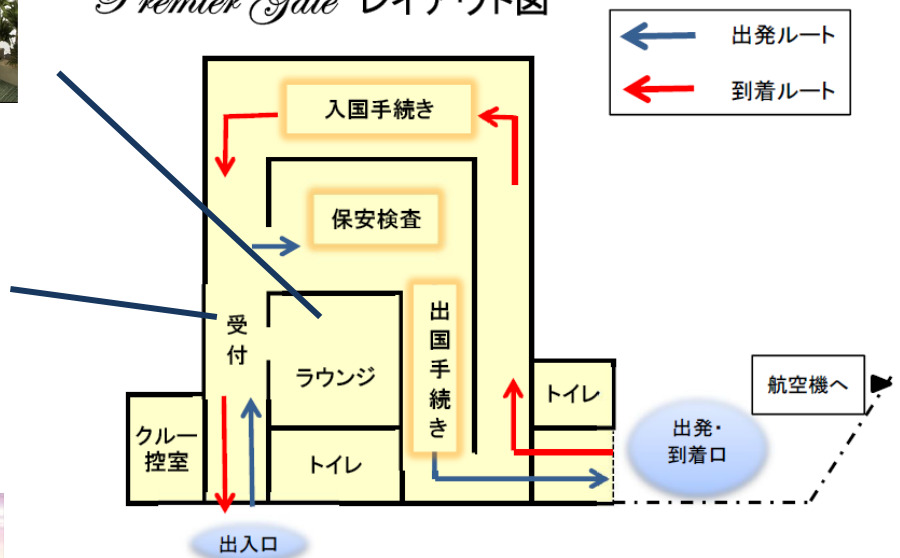

ビジネスジェット専用ターミナルの概要

【位置】

【施設レイアウト】

ラウンジ

受付・エントランス

出入口

Premier Gate レイアウト図

※写真はイメージです。