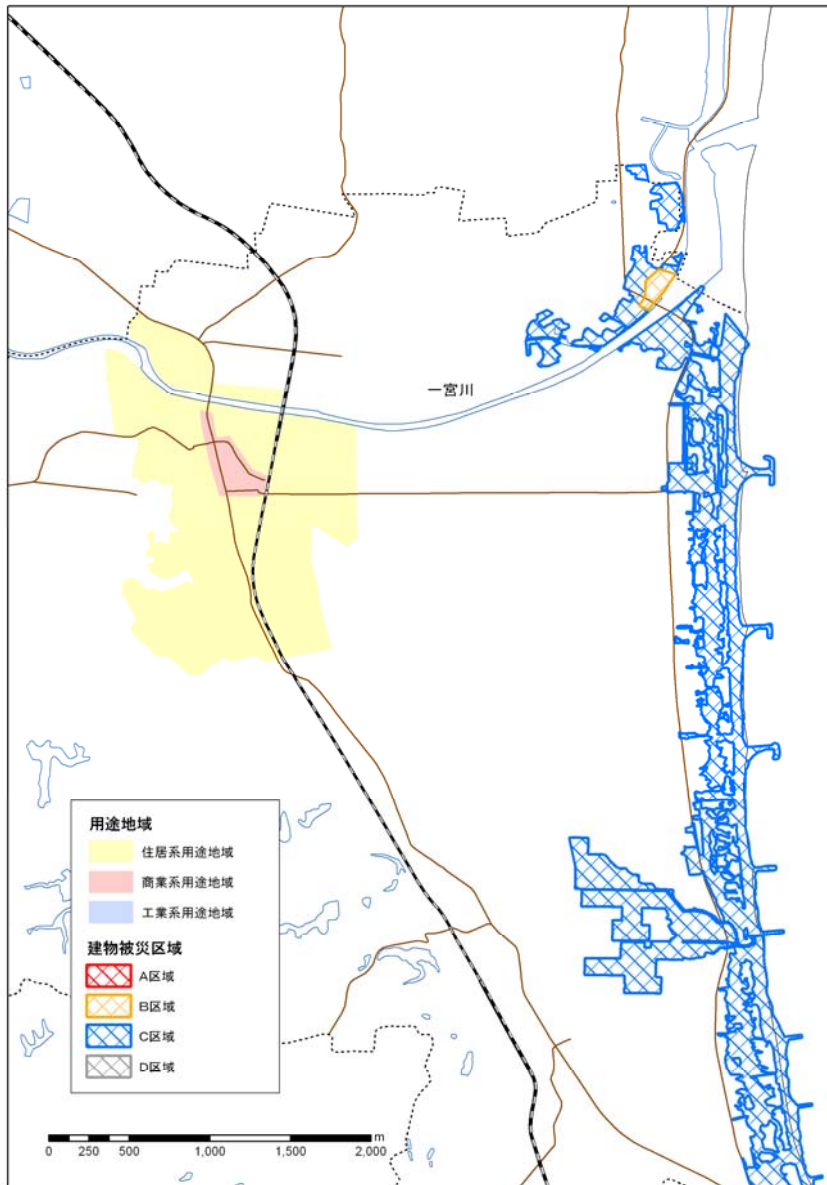

■一宮町

○用途地域と建物被災区域

○用途地域別の被災状況区別面積割合

※住居系用途地域：第一(二)種低層(中高層)住居
 専用地域、第一(二)種住居地域、準住居地域
 商業系用途地域：近隣商業地域、商業地域
 工業系用途地域：準工業地域、工業地域、工業専
 用地域