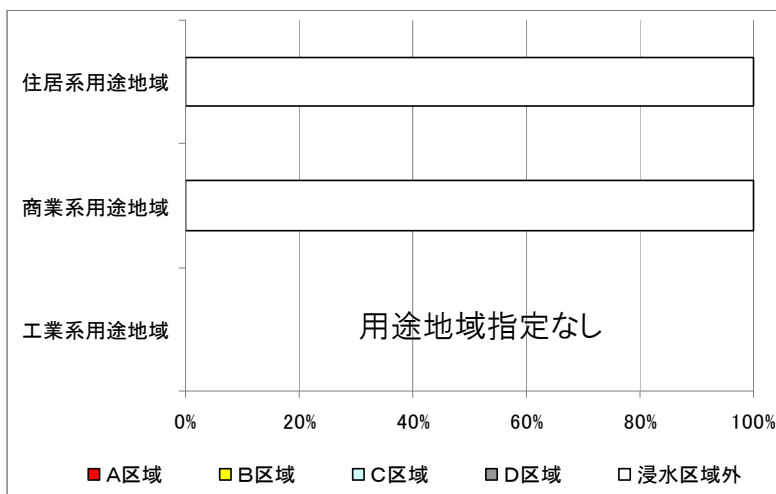

■一宮町

○用途地域と建物被災区域

○用途地域別の被災状況区別面積割合

※住居系用途地域：第一(二)種低層(中高層)住居
 専用地域、第一(二)種住居地域、準住居地域
 商業系用途地域：近隣商業地域、商業地域
 工業系用途地域：準工業地域、工業地域、工業専
 用地域